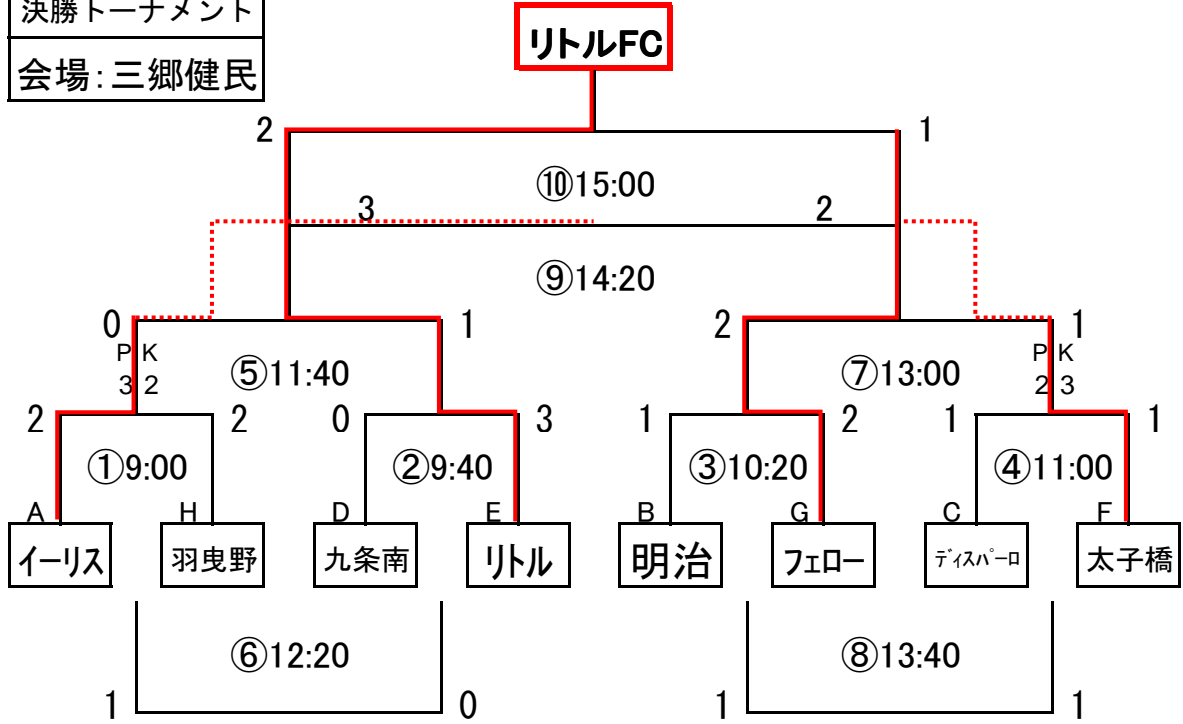

H ブロック

	加美北FC	羽曳野SSS	辰市FC	Del Sole SHIKI	勝	負	引	勝点	得点	失点	得失	順位
加美北	/	0 - 6	0 - 0	0 - 0	0	1	2	2	0	6	-6	3
羽曳野	6 - 0	/	4 - 0	2 - 0	3	0	0	9	12	0	12	1
辰市	0 - 0	0 - 4	/	0 - 1	0	2	1	1	0	5	-5	4
SHIKI	0 - 0	0 - 2	1 - 0	/	1	1	1	4	1	2	-1	2

スケジュールに遅れのないようご協力をお願いします!

※【審判】 第1試合=D 第2試合以降は後審(勝利チームによる1人制)

予選リーグ1位

決勝トーナメント
会場:三郷健民

※⑥⑧はPKは無し

予選リーグ2位

ブライトーナメント
会場:東市小

※⑥⑧はPKは無し