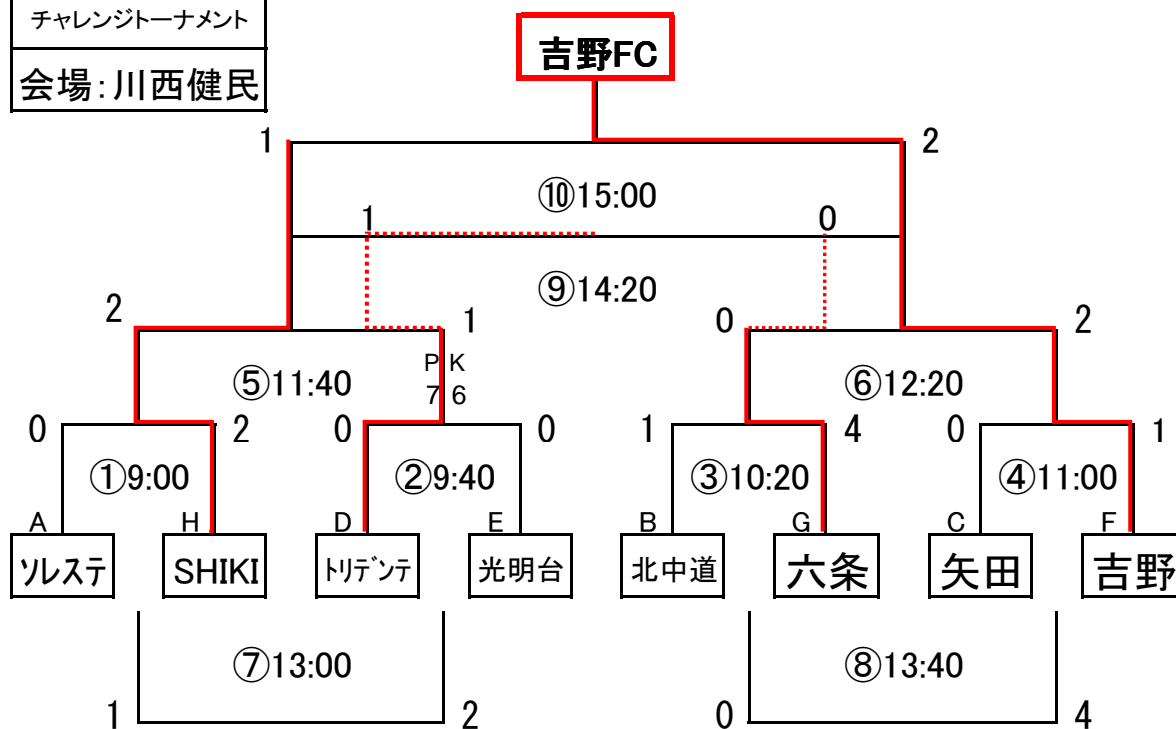

スケジュールに遅れのないようご協力をお願いします!

※【審判】 第1試合=D 第2試合以降は後審(勝利チームによる1人制)

予選リーグ1位

決勝トーナメント
会場:三郷健民

※⑥⑧はPKは無し

予選リーグ2位

ブライトーナメント
会場:東市小

※⑥⑧はPKは無し

★試合時間=15分ハーフ(15-3-15)

第27回 明治カップ

スケジュールに遅れのないようご協力をお願いします！

2日目(5月4日)

※【審判】 第1試合=D 第2試合以降は後審(勝利チームによる1人制)

予選リーグ3位

チャレンジトーナメント
会場:川西健民

予選リーグ4位

ドリームトーナメント
会場:辰市小