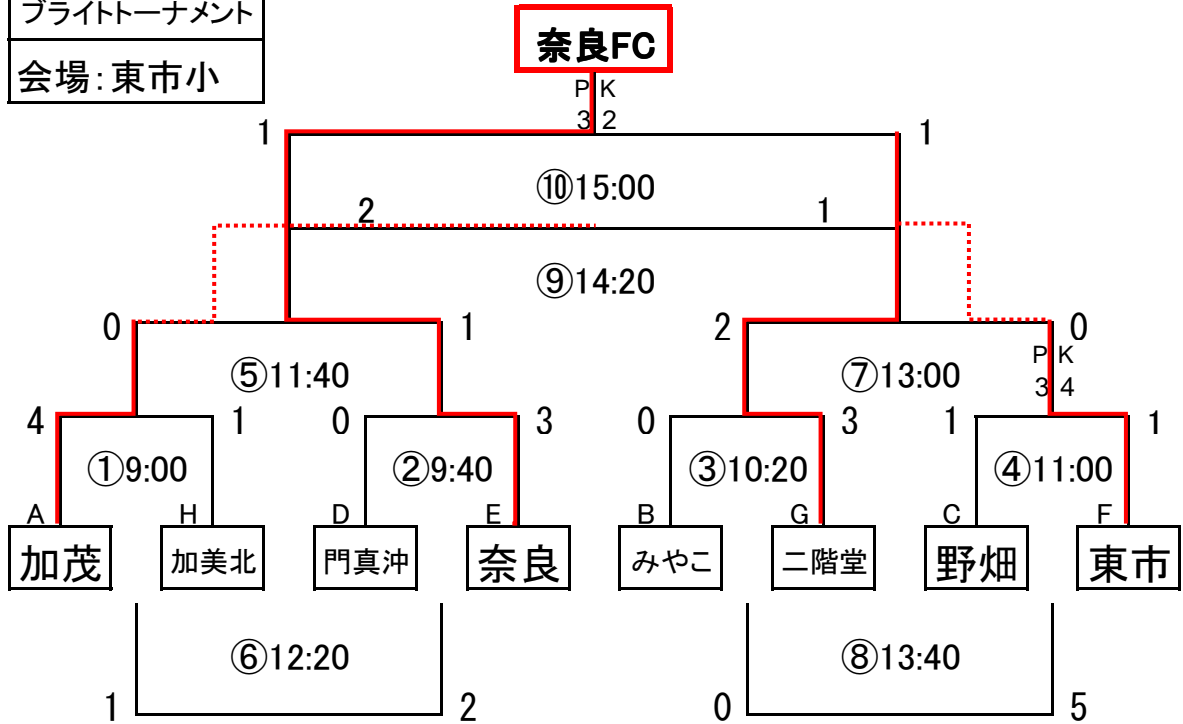

スケジュールに遅れのないようご協力をお願いします!

※【審判】 第1試合=D 第2試合以降は後審(勝利チームによる1人制)

予選リーグ1位

決勝トーナメント
会場:三郷健民

※⑥⑧はPKは無し

予選リーグ2位

ブライトーナメント
会場:東市小

※⑥⑧はPKは無し

★試合時間=15分ハーフ(15-3-15)

第27回 明治カップ

スケジュールに遅れのないようご協力をお願いします！

2日目(5月4日)

※【審判】 第1試合=D 第2試合以降は後審(勝利チームによる1人制)

予選リーグ3位

チャレンジトーナメント
会場:川西健民

予選リーグ4位

ドリームトーナメント
会場:辰市小