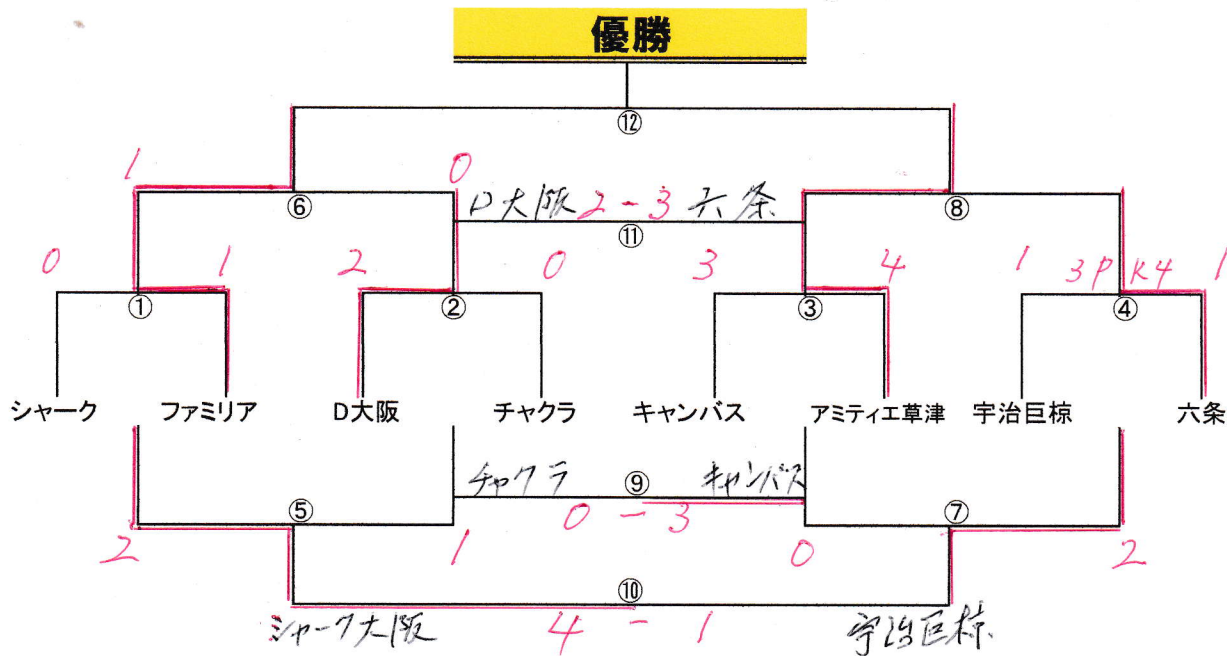

第5回 CNバレンタインカップ 2018

U-9

2月25日(日)

▼Bコート (田んぼ側・奥) 12分ハーフ(12-3-12)

| 時間 | 対戦 | | 審判 |
|---------|------------|------------|------------|
| ① 9:30 | シャーク大阪 | 0 VS 1 | ファミリア |
| ② 10:05 | ディアブロッサ大阪 | 2 VS 0 | チャクラネスト |
| ③ 10:40 | FC キャンパス | 3 VS 4 | アミティエ草津 |
| ④ 11:15 | 宇治巨椋ボンバーズ | 1-3 PK 4-1 | 六条FC |
| ⑤ 11:40 | シャーク大阪 ①負 | 2 VS 1 | ②負 チャクラ |
| ⑥ 12:15 | ファミリア ①勝 | 1 VS 0 | ②勝 D大阪 |
| ⑦ 12:50 | キャンパス ③負 | 0 VS 2 | ④負 宇治巨椋 |
| ⑧ 13:25 | アミティエ草津 ③勝 | 2 VS 0 | ④勝 六条 |
| ⑨ 14:00 | チャクラ ⑤負 | 0 VS 3 | ⑦負 キャンパス |
| ⑩ 14:25 | シャーク大阪 ⑤勝 | 4 VS 1 | ⑦勝 宇治巨椋 |
| ⑪ 15:10 | D大阪 ⑥負 | 2-3 3位決定戦 | ⑧負 六条 |
| ⑫ 15:45 | ファミリア ⑥勝 | 決勝 | ⑧勝 アミティエ草津 |
| 16:20 | | TM 15分1本 | |
| 16:35 | | TM 15分1本 | |

16:50 ※TM希望のチームはここに各自書き込んで下さい。

※進行時間については前倒しでお願い致します。

※進行の都合上、試合終了の際のセレモニー・挨拶及びベンチ挨拶は行わない。

※時間通り進行できるよう、試合後のベンチ入替り・審判準備等のご協力お願い致します。

※前半主審の方はハーフタイムに審判カードを後半の方に渡してください。

※後半の主審の方は、前半の方から審判カードを受取り試合終了後、本部まで結果報告ください。