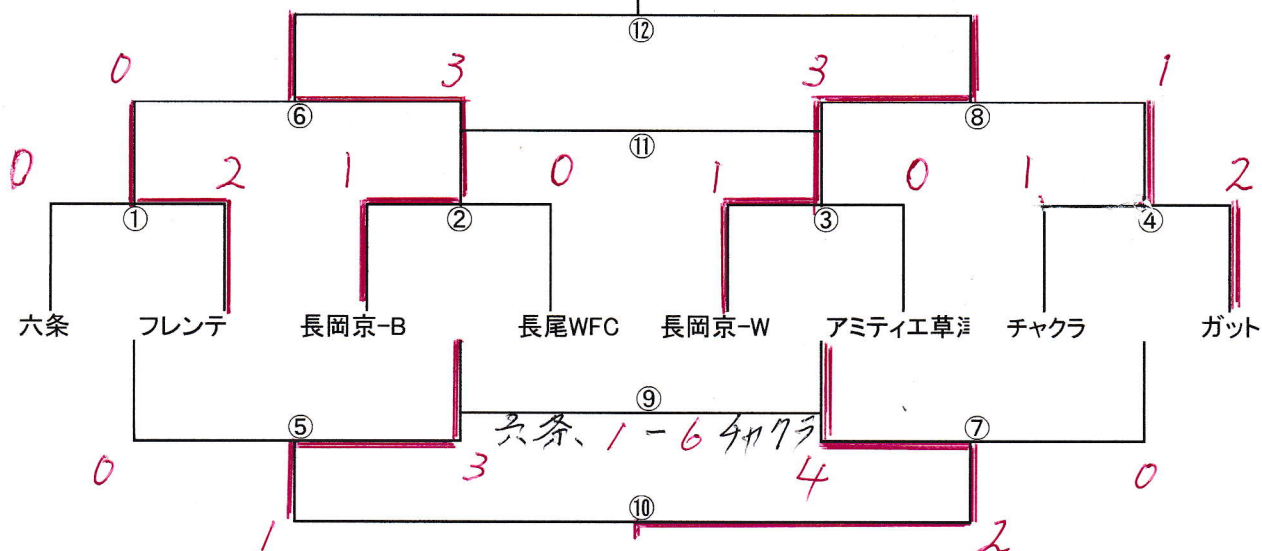

第6回 桜花杯 2018

U-9

優勝

4月21日(土)西池G

▼Bコート (田んぼ側・奥) 12分ハーフ(12-3-12)

時間	対戦		審判
① 9:20	六条FC	0 VS 2	フレンテFC 前半:左 後半:右
② 9:55	長岡京SS-B	1 VS 0	長尾WFC 前半:左 後半:右
③ 10:30	長岡京SS-W	1 VS 0	アミティエ草津 前半:左 後半:右
④ 11:05	チャクラネスト	1 VS 2	ガットサッカークラブ 前半:左 後半:右
⑤ 11:30	六条 ①負	0 VS 3	②負 長尾 前半:左 後半:右
⑥ 12:05	フレンテ ①勝	0 VS 3	②勝 長岡京-B 前半:左 後半:右
⑦ 12:40	アミティエ ③負	4 VS 0	④負 チャクラ 前半:左 後半:右
⑧ 13:15	長岡京-W ③勝	3 VS 1	④勝 ガット 前半:左 後半:右
⑨ 13:50	六条 ⑤負	1 VS 6	⑦負 チャクラ 前半:左 後半:右
⑩ 14:15	長尾 ⑤勝	1 VS 2	⑦勝 アミティエ 前半:左 後半:右
⑪ 14:50	フレンテ ⑥負	3位決定戦	⑧負 ガット 前半:左 後半:右
⑫ 15:25	長岡京-B ⑥勝	決勝	⑧勝 長岡京-W 前半:左 後半:右
16:00	長尾	TM(12分1本)	フレンテ
16:15	アミティエ	TM(12分1本)	チャクラ
16:30	※TM希望のチームは各自こちらにご記入ください。		