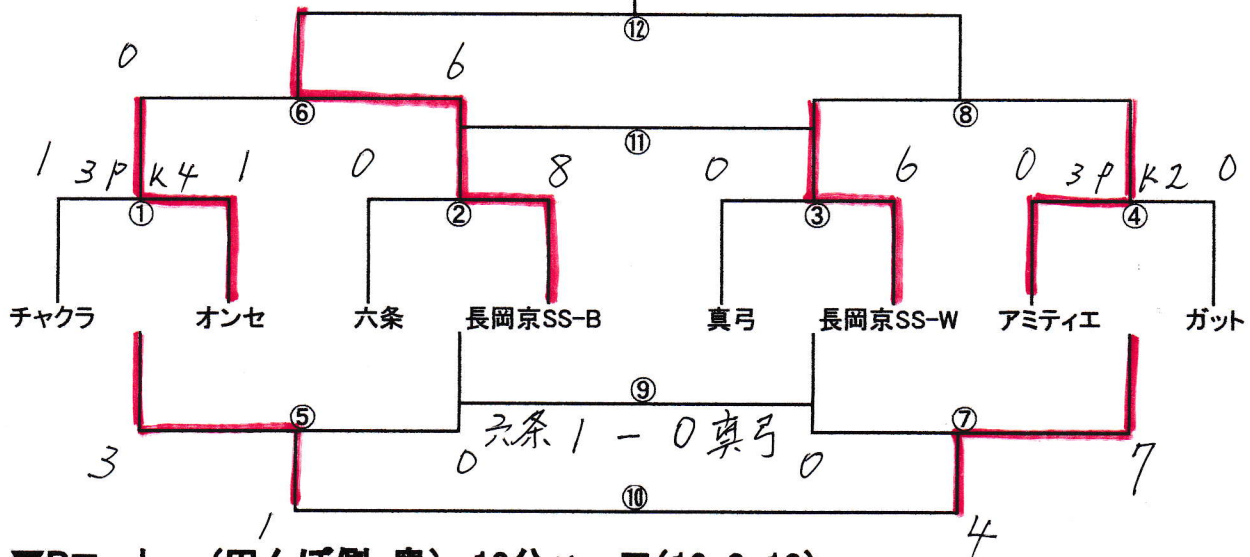

# 第6回 みなづき杯 2018

U-9

**優勝**

6月24日(日)西池G

▼Bコート (田んぼ側・奥) 12分ハーフ(12-3-12)

時間	対戦		審判	
① 9:20	チャクラネスト	1 3 PK 4 1 VS FCオンセ	前半:左 後半:右	
② 9:55	六条FC	0 VS 8	前半:左 後半:右	
③ 10:30	真弓FC	0 VS 6	前半:左 後半:右	
④ 11:05	アミティエ草津Ⅱ	0 3 PK 2 0 VS ガットサッカークラブ	前半:左 後半:右	
⑤ 11:30	チャクラネスト ①負	3 VS 0	②負 六条	前半:左 後半:右
⑥ 12:05	FCオンセ ①勝	0 VS 6	②勝 長岡京B	前半:左 後半:右
⑦ 12:40	真弓 ③負	0 VS 7	④負 ガット	前半:左 後半:右
⑧ 13:15	長岡京W ③勝	VS	④勝 アミティエ	前半:左 後半:右
⑨ 13:50	六条 ⑤負	1 VS 0	⑦負 真弓	前半:左 後半:右
⑩ 14:15	チャクラネスト ⑤勝	1 VS 4	⑦勝 ガット	前半:左 後半:右
⑪ 14:50	FCオンセ ⑥負	3位決定戦	⑧負	前半:左 後半:右
⑫ 15:25	長岡京B ⑥勝	決勝	⑧勝	前半:左 後半:右
16:00		TM(12分1本)		
16:15		TM(12分1本)		
16:30	※TM希望のチームは各自こちらにご記入ください。			