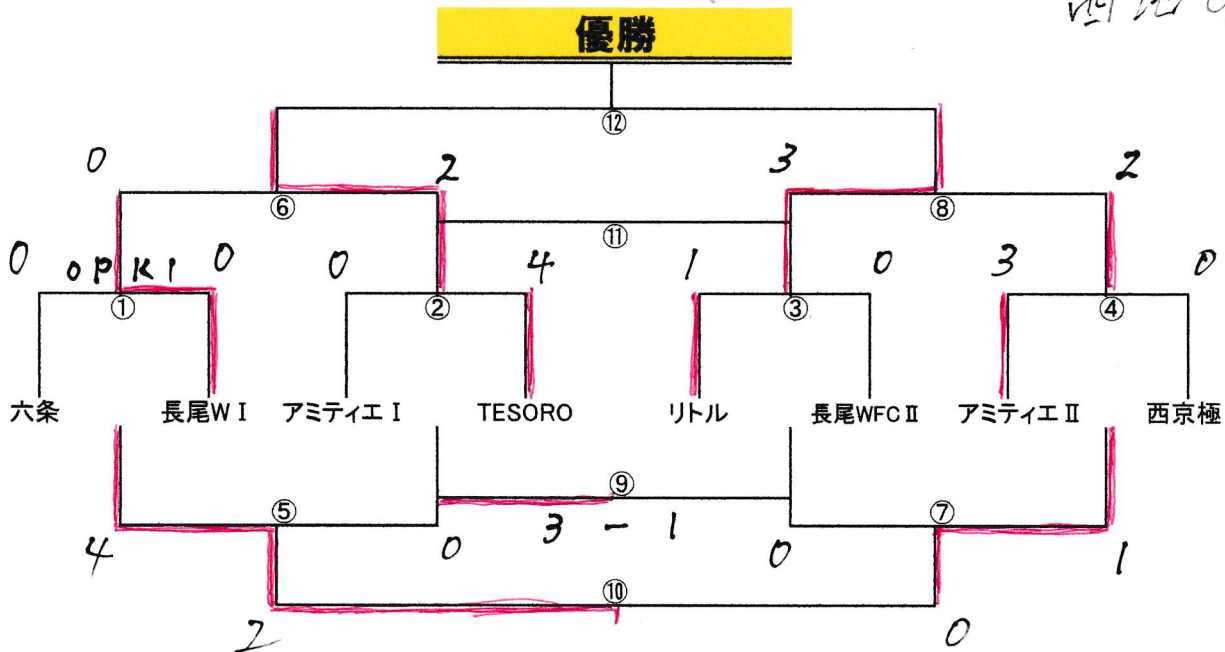

第7回 CNバレンタインカップ 2019

U-10

2月23日(土)

西池 G

▼Bコート (田んぼ側・奥) 12分ハーフ(12-3-12)

時間	対戦		審判
① 9:20	六条FC	0 <i>OPK</i> 0	長尾WFC I 前半:左 後半:右
② 9:55	アミティエ草津 I	0 VS 4	YF NARATESORO 前半:左 後半:右
③ 10:30	リトルFC	1 VS 0	長尾WFC II 前半:左 後半:右
④ 11:05	アミティエ草津 II	3 VS 0	西京極JSC 前半:左 後半:右
⑤ 11:30	六条 ①負	4 VS 0	②負 アミティエ I 前半:左 後半:右
⑥ 12:05	長尾WFC I ①勝	0 VS 2	②勝 TESORO 前半:左 後半:右
⑦ 12:40	長尾WFC II ③負	0 VS 1	④負 西京極 前半:左 後半:右
⑧ 13:15	リトル ③勝	3 VS 2	④勝 アミティエ II 前半:左 後半:右
⑨ 13:50	アミティエ I ⑤負	3 VS 1	⑦負 長尾WFC II 前半:左 後半:右
⑩ 14:25	六条 ⑤勝	2 VS 0	⑦勝 西京極 前半:左 後半:右
⑪ 14:50	長尾WFC I ⑥負	3位決定戦	⑧負 アミティエ II 前半:左 後半:右
⑫ 15:25	TESORO ⑥勝	決勝	⑧勝 リトル 前半:左 後半:右
16:00		TM 12分1本	
16:15		TM 12分1本	