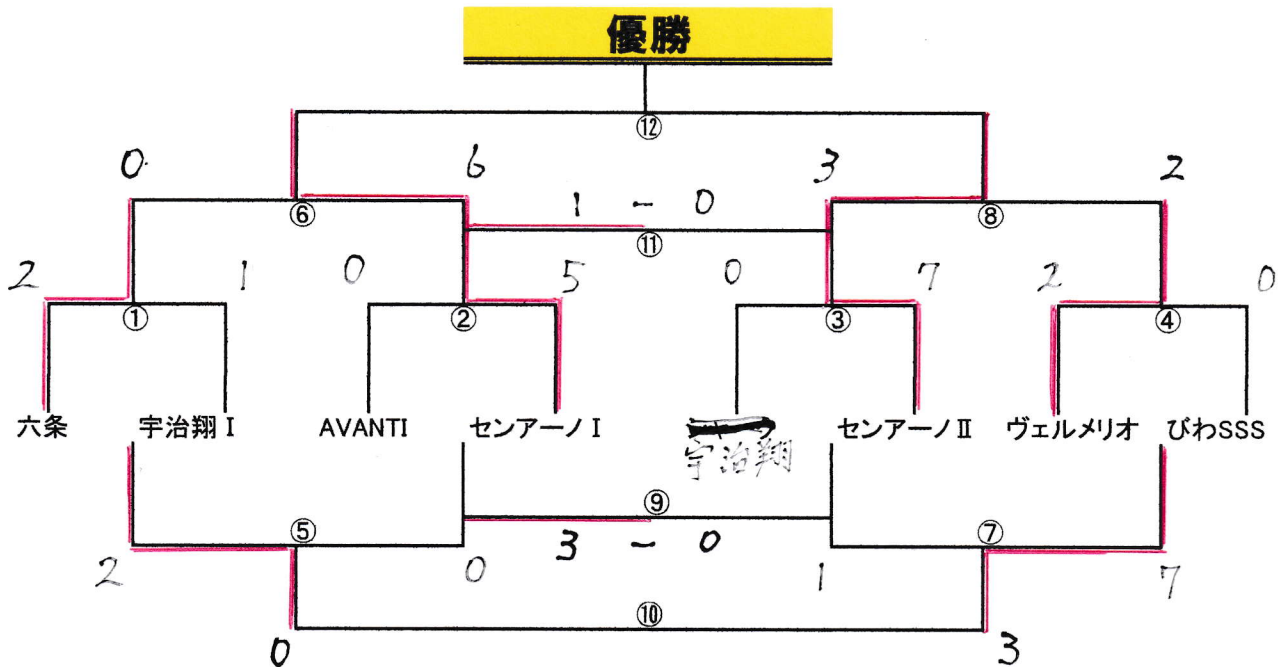

第7回 CNバレンタインカップ 2019

U-11

▼Aコート（出入口門側・トイレ側・手前） 15分ハーフ(15-3-15)

| 時間 | 対戦 | | 審判 |
|---------|-------------|-----------------------|-----------|
| ① 9:10 | 六条FC | 2 VS 1 宇治翔FC I | 前半:左 後半:右 |
| ② 9:50 | AVANTI東大阪 | 0 VS 5 センアーノ神戸 I | 前半:左 後半:右 |
| ③ 10:30 | 宇治翔FC II | 0 VS 7 センアーノ神戸 II | 前半:左 後半:右 |
| ④ 11:10 | FCヴェルメリオ | 2 VS 0 びわSSS | 前半:左 後半:右 |
| ⑤ 11:45 | 宇治翔 I ①負 | 2 VS 0 ②負 AVANTI | 前半:左 後半:右 |
| ⑥ 12:25 | 六条 ①勝 | 0 VS 6 ②勝 センアーノ I | 前半:左 後半:右 |
| ⑦ 13:05 | 宇治翔 II ③負 | 1 VS 7 ④負 びわSSS | 前半:左 後半:右 |
| ⑧ 13:45 | センアーノ II ③勝 | 3 VS 2 ④勝 ヴェルメリオ | 前半:左 後半:右 |
| ⑨ 14:25 | AVANTI ⑤負 | 3 VS 0 ⑦負 宇治翔 I | 前半:左 後半:右 |
| ⑩ 15:05 | 宇治翔 I ⑤勝 | 0 VS 3 ⑦勝 びわSSS | 前半:左 後半:右 |
| ⑪ 15:35 | 六条 ⑥負 | 13位決定戦 0 ⑧負 ヴェルメリオ | 前半:左 後半:右 |
| ⑫ 16:10 | センアーノ I ⑥勝 | 決勝 ⑧勝 センアーノ II | 前半:左 後半:右 |
| 16:50 | | | |