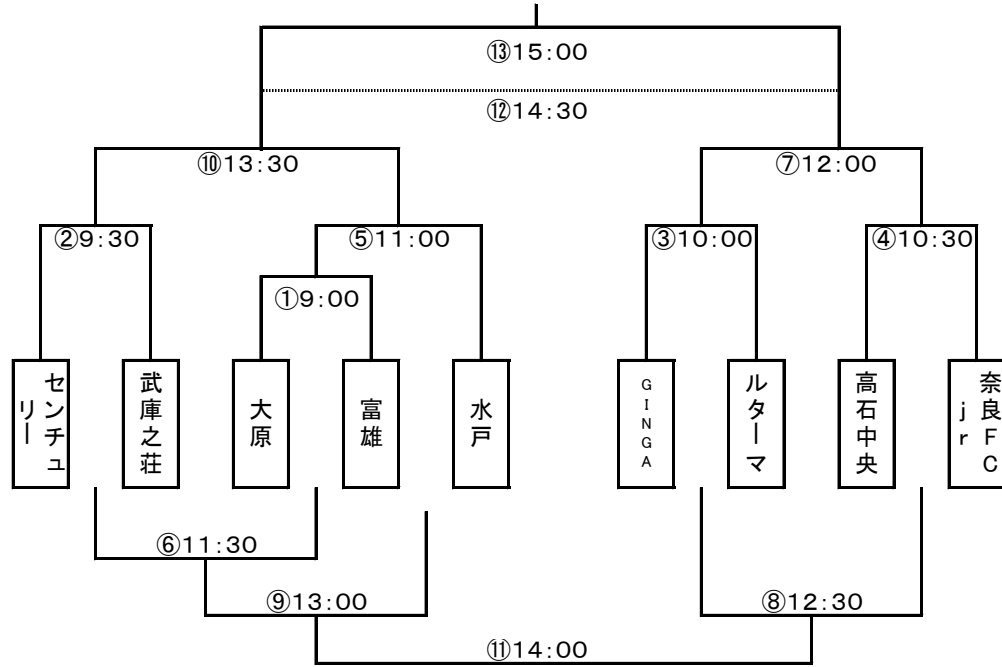

鴻ノ池多目的

決勝トーナメント