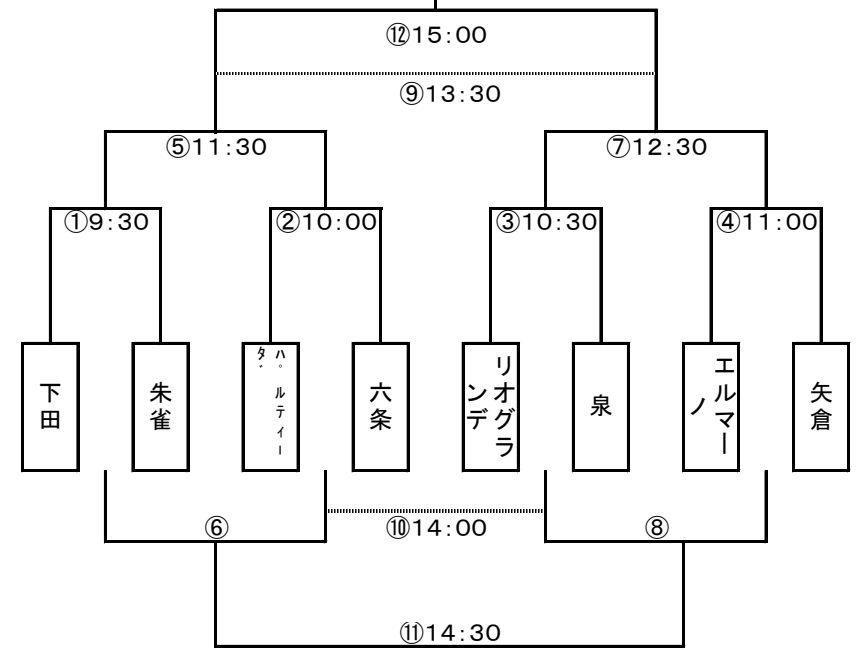

西部生涯G

2位トーナメント