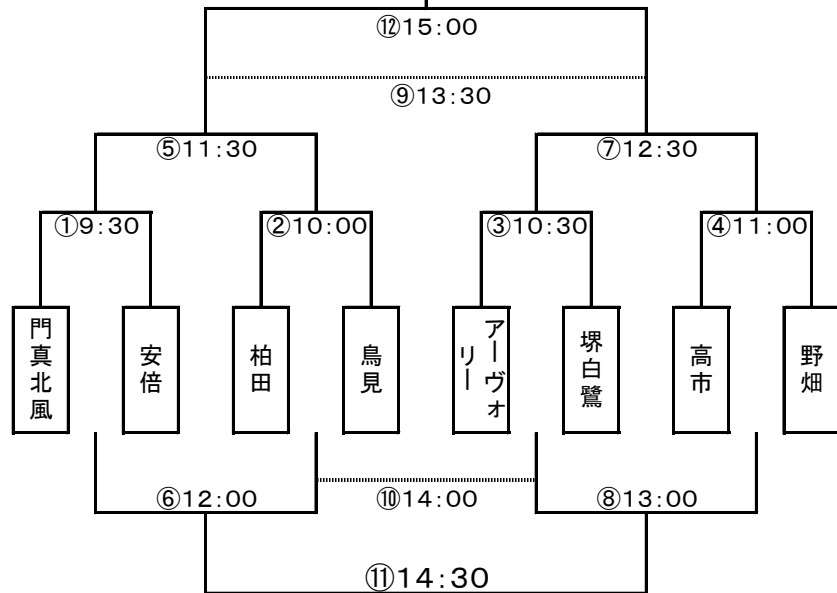

鴻ノ池多目的

決勝トーナメント

西部生涯G

2位トーナメント

田原G

3位トーナメント

狭川G

4位トーナメント