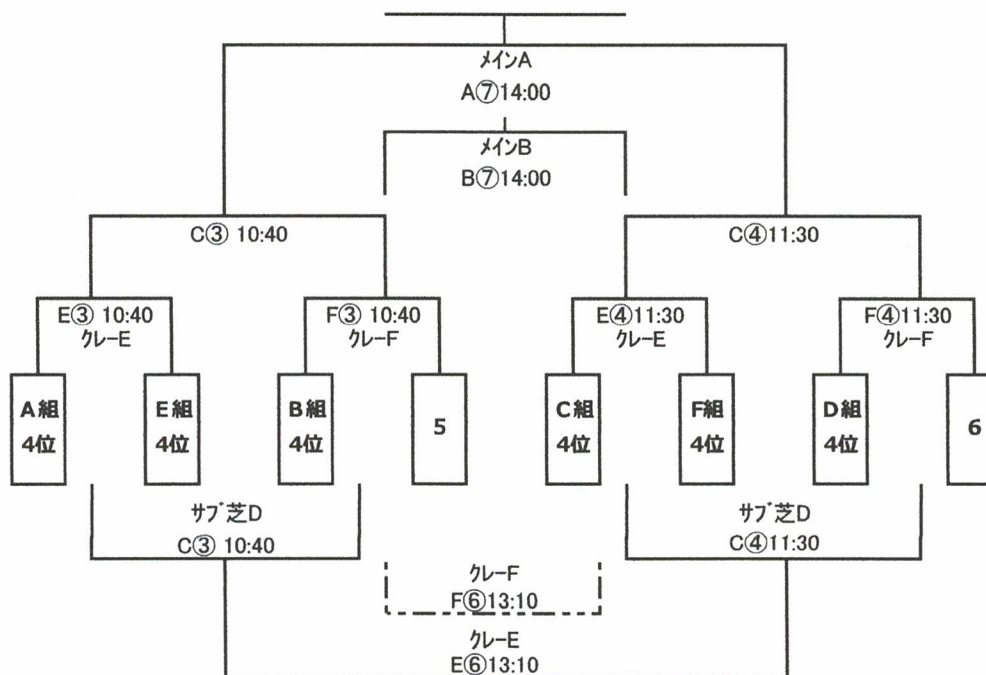

★Thanksトーナメント★

◆11月22日(日) 大会2日目 決勝トーナメント&Thanksトーナメント