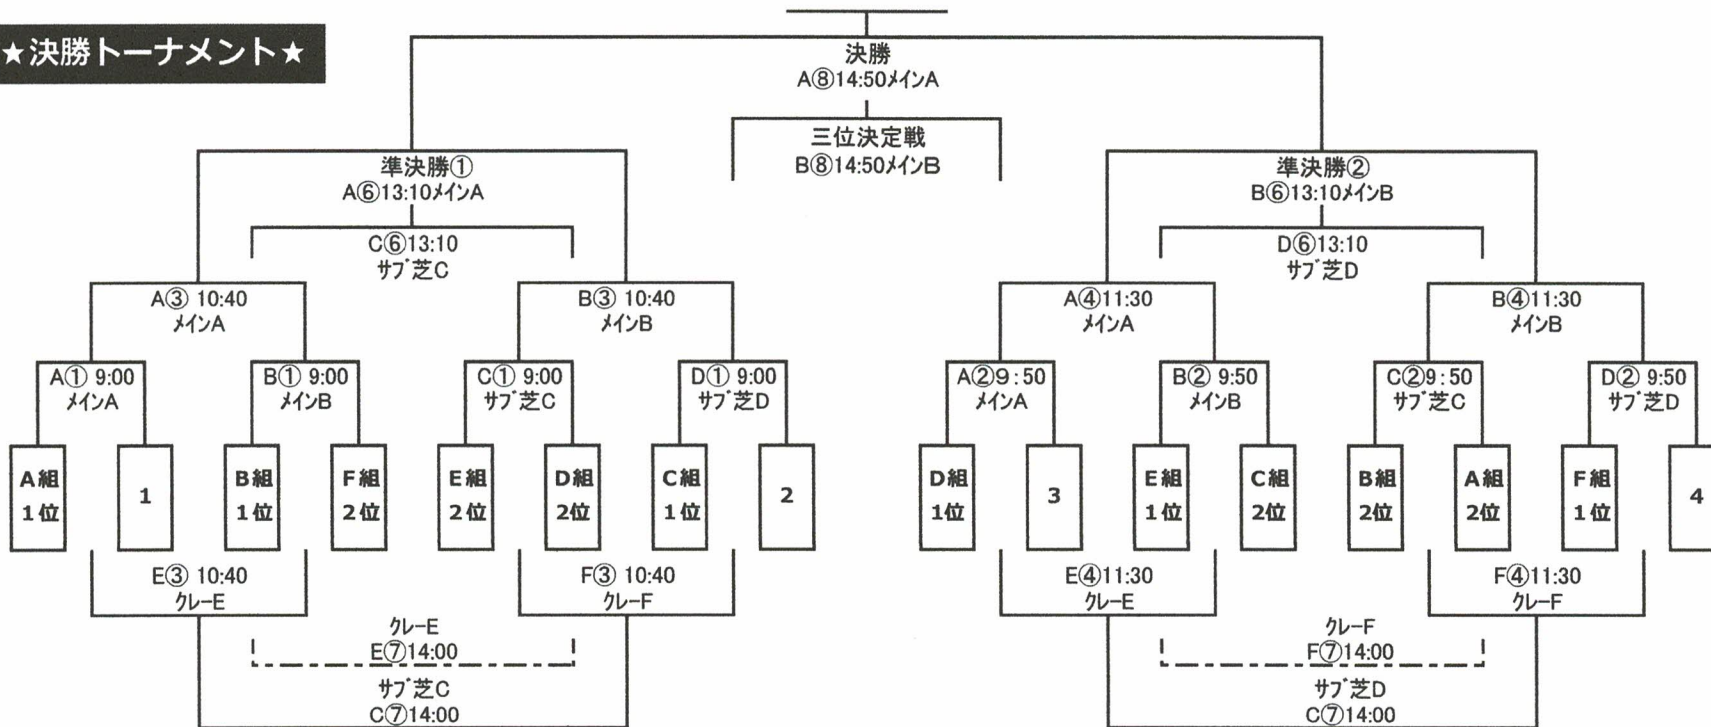

★決勝トーナメント★