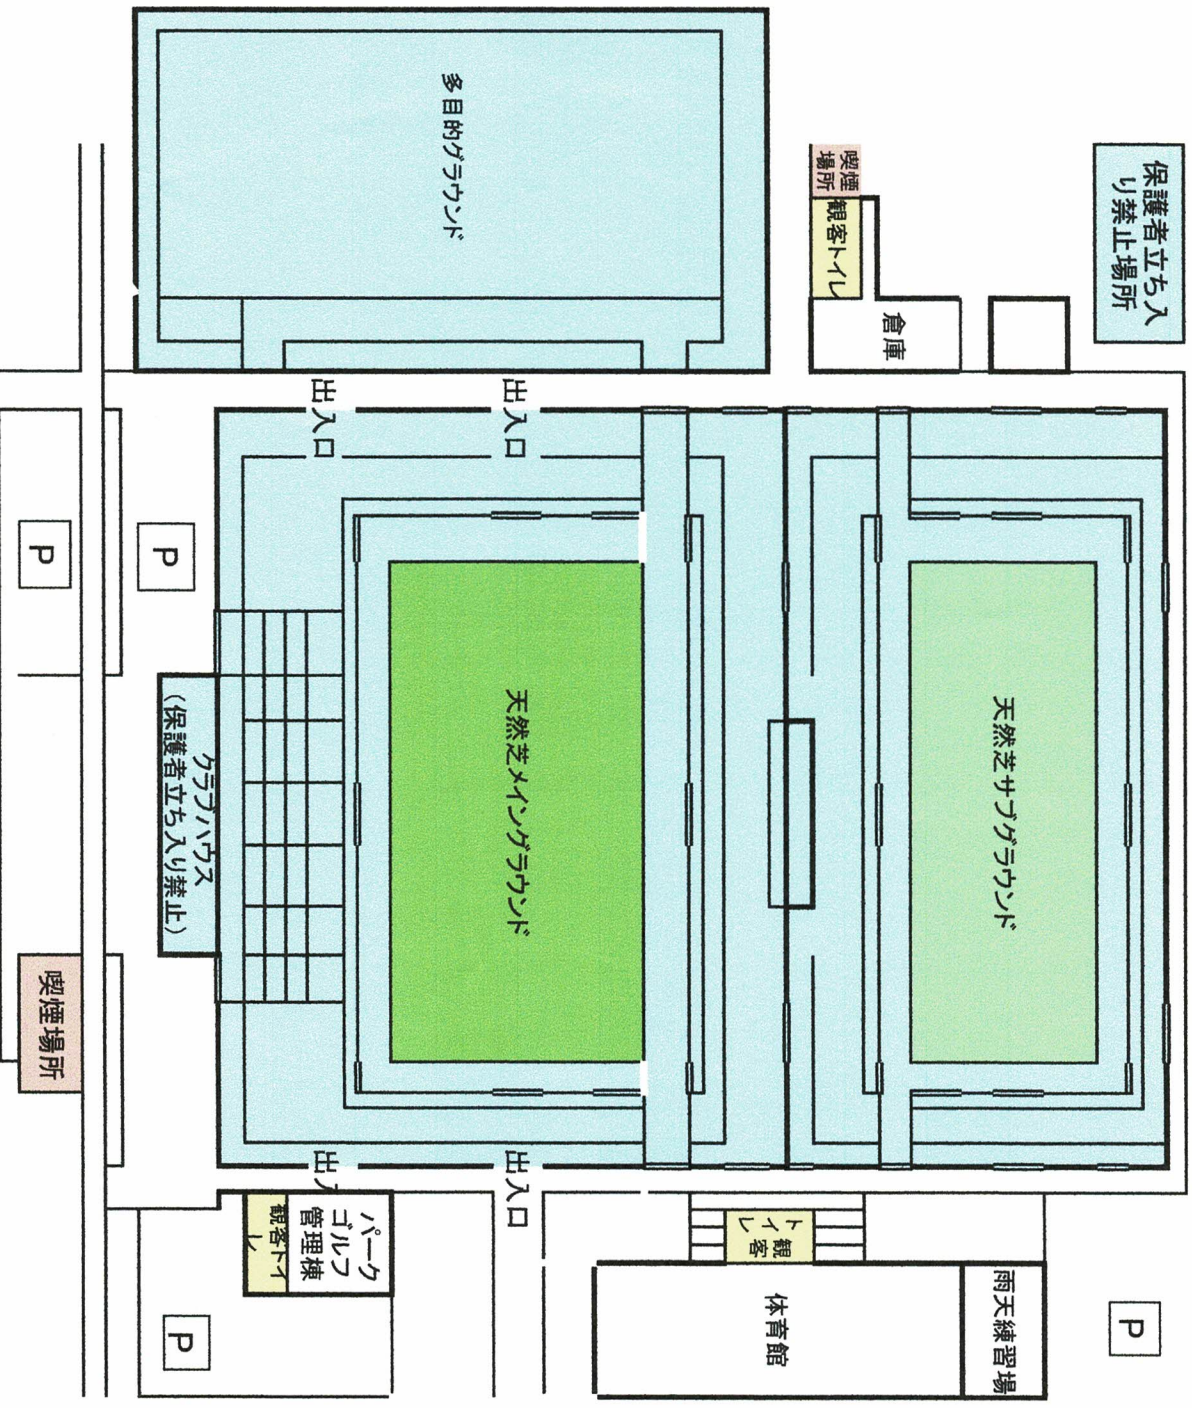

施設配置図

1. 無観客試合となります。父兄の方のフェンス内への立ち入りはトイレも含め一切禁止となります。
  管理棟内のトイレは使用禁止です。コロナ発生の予防、選手の安全確保、施設閉鎖にもつながる可能性があります。コロナ発生の予防、選手の安全確保、施設閉鎖にもつながる可能性があります。一応当面の間場所を変えて喫煙場所は設けてはいます。
2. 施設内は全面禁煙となりました。一応当面の間場所を変えて喫煙場所は設けてはいます。
3. 各チームで2週間分の健康チェックシートをご持参ください。
  当日37度以上の体温の方については施設内への立ち入りは禁止です。