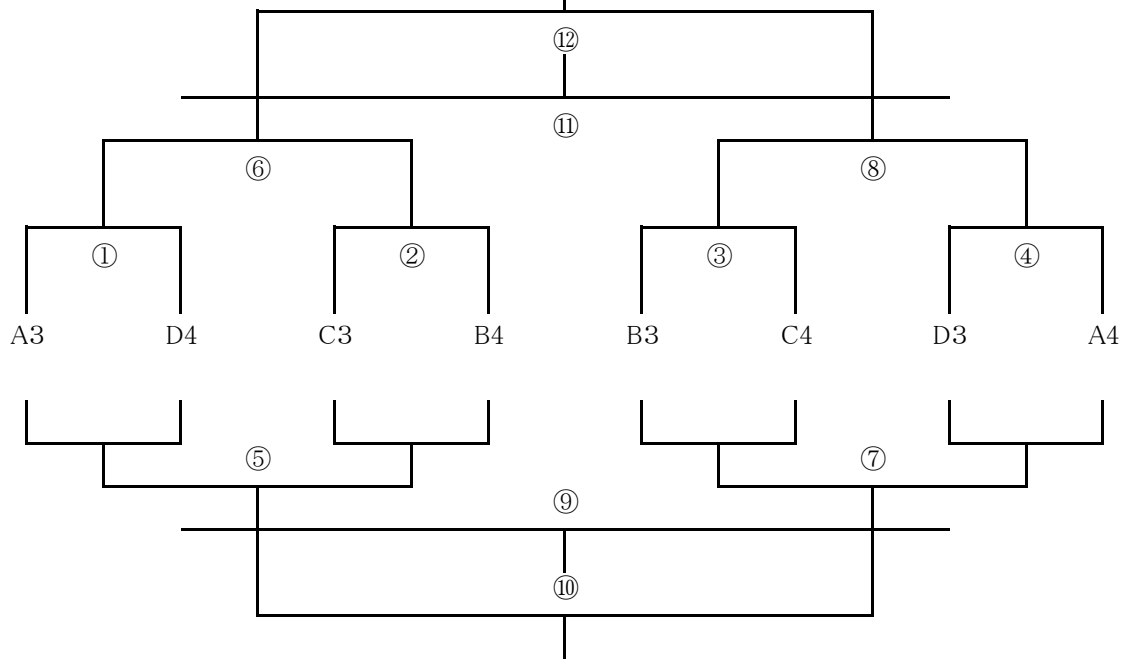

チャレンジーナメント(2日目)

会場：五條テクノグラウンドB

2位:
3位:

スケジュール

15分-3分-15分

	開始時間	対戦カード	試合結果	審判
①	8:30	VS	— PK	前半:左 後半:右
②	9:10	VS	— PK	前半:左 後半:右
③	9:50	VS	— PK	前半:左 後半:右
④	10:30	VS	— PK	前半:左 後半:右
⑤	11:10	①負 VS ②負	— PK	前半:左 後半:右
⑥	11:50	①勝 VS ②勝	— PK	前半:左 後半:右
⑦	12:30	③負 VS ④負	— PK	前半:左 後半:右
⑧	13:10	③勝 VS ④勝	— PK	前半:左 後半:右
⑨	13:50	⑤負 VS ⑦負	— PK	前半:左 後半:右
⑩	14:30	⑤勝 VS ⑦勝	— PK	前半:左 後半:右
⑪	15:10	⑥負 VS ⑧負	— PK	前半:左 後半:右
⑫	15:50	⑥勝 VS ⑧勝	— PK	前半:左 後半:右