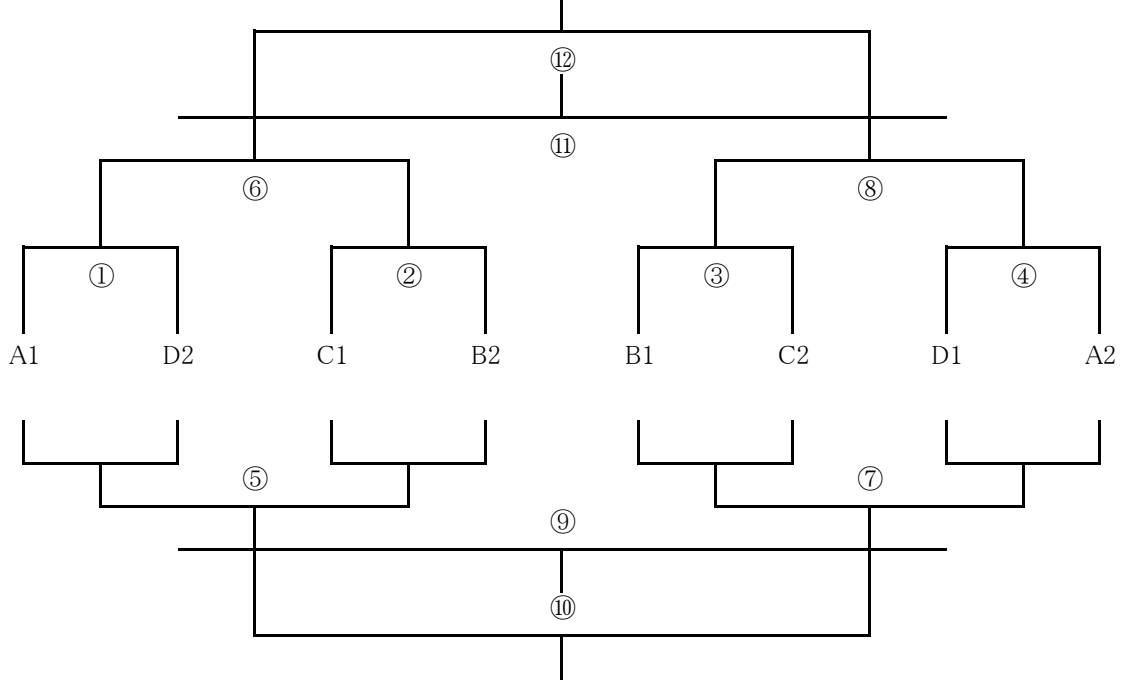

決勝トーナメント(2日目)

会場： 五條テクノグラウンドA

2位:
3位:

スケジュール

15分-3分-15分

	開始時間	対戦カード	試合結果	審判
①	8:30	VS	— PK	前半:左 後半:右
②	9:10	VS	— PK	前半:左 後半:右
③	9:50	VS	— PK	前半:左 後半:右
④	10:30	VS	— PK	前半:左 後半:右
⑤	11:10	①負 VS ②負	— PK	前半:左 後半:右
⑥	11:50	①勝 VS ②勝	— PK	前半:左 後半:右
⑦	12:30	③負 VS ④負	— PK	前半:左 後半:右
⑧	13:10	③勝 VS ④勝	— PK	前半:左 後半:右
⑨	13:50	⑤負 VS ⑦負	— PK	前半:左 後半:右
⑩	14:30	⑤勝 VS ⑦勝	— PK	前半:左 後半:右
⑪	15:10	⑥負 VS ⑧負	— PK	前半:左 後半:右
⑫	15:50	⑥勝 VS ⑧勝	— PK	前半:左 後半:右