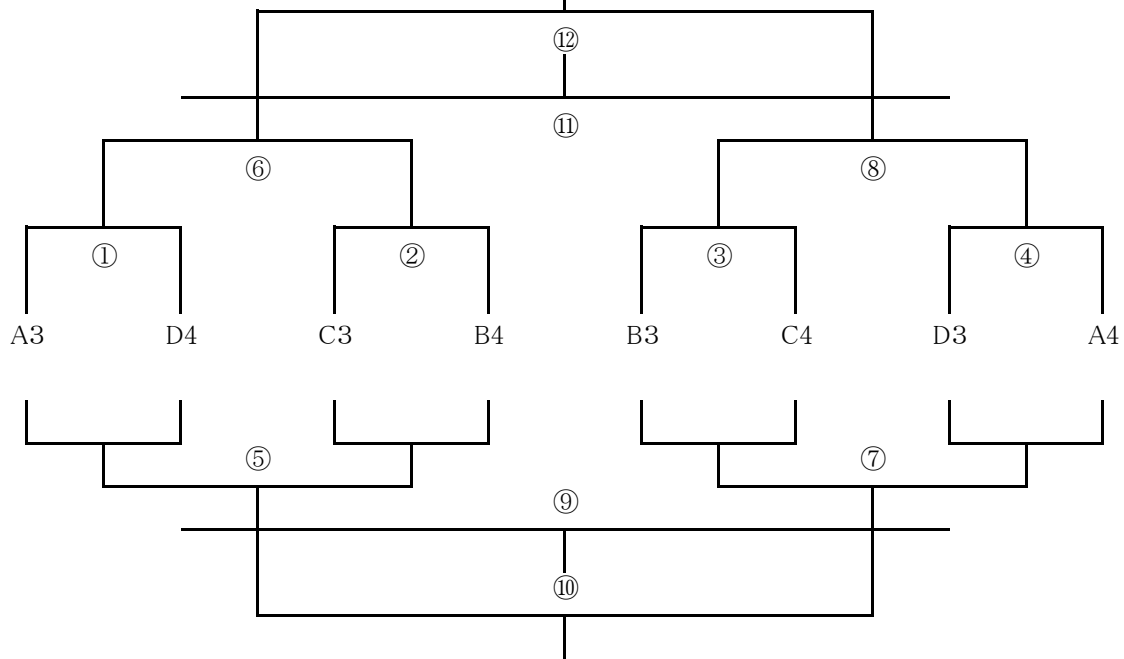

決勝トーナメント(2日目)

会場： 五條テクノグラウンドA

2位:
3位:

スケジュール

12分-3分-12分

	開始時間	対戦カード	試合結果	審判
①	9:00	VS	— PK	前半:左 後半:右
②	9:35	VS	— PK	前半:左 後半:右
③	10:10	VS	— PK	前半:左 後半:右
④	10:45	VS	— PK	前半:左 後半:右
⑤	11:20	①負 VS ②負	— PK	前半:左 後半:右
⑥	11:55	①勝 VS ②勝	— PK	前半:左 後半:右
⑦	12:30	③負 VS ④負	— PK	前半:左 後半:右
⑧	13:05	③勝 VS ④勝	— PK	前半:左 後半:右
⑨	13:40	⑤負 VS ⑦負	— PK	前半:左 後半:右
⑩	14:15	⑤勝 VS ⑦勝	— PK	前半:左 後半:右
⑪	14:50	⑥負 VS ⑧負	— PK	前半:左 後半:右
⑫	15:25	⑥勝 VS ⑧勝	— PK	前半:左 後半:右

2位トーナメント(2日目)

会場：五條テクノグラウンドB

2位:
3位:

スケジュール

12分-3分-12分

	開始時間	対戦カード	試合結果	審判
①	9:00	VS	— PK	前半:左 後半:右
②	9:35	VS	— PK	前半:左 後半:右
③	10:10	VS	— PK	前半:左 後半:右
④	10:45	VS	— PK	前半:左 後半:右
⑤	11:20	①負 VS ②負	— PK	前半:左 後半:右
⑥	11:55	①勝 VS ②勝	— PK	前半:左 後半:右
⑦	12:30	③負 VS ④負	— PK	前半:左 後半:右
⑧	13:05	③勝 VS ④勝	— PK	前半:左 後半:右
⑨	13:40	⑤負 VS ⑦負	— PK	前半:左 後半:右
⑩	14:15	⑤勝 VS ⑦勝	— PK	前半:左 後半:右
⑪	14:50	⑥負 VS ⑧負	— PK	前半:左 後半:右
⑫	15:25	⑥勝 VS ⑧勝	— PK	前半:左 後半:右