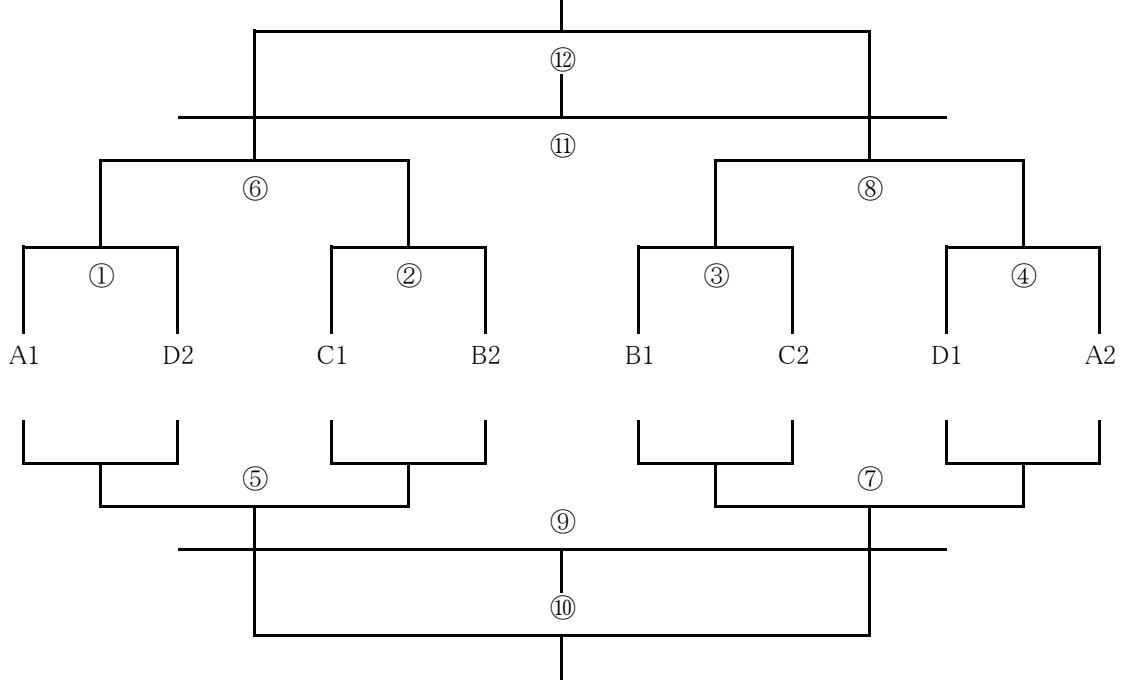

決勝トーナメント(2日目)

会場： 五條テクノグラウンドA

2位:
3位:

スケジュール

12分-3分-12分

	開始時間	対戦カード	試合結果	審判
①	9:00	VS	— PK	前半:左 後半:右
②	9:35	VS	— PK	前半:左 後半:右
③	10:10	VS	— PK	前半:左 後半:右
④	10:45	VS	— PK	前半:左 後半:右
⑤	11:20	①負 VS ②負	— PK	前半:左 後半:右
⑥	11:55	①勝 VS ②勝	— PK	前半:左 後半:右
⑦	12:30	③負 VS ④負	— PK	前半:左 後半:右
⑧	13:05	③勝 VS ④勝	— PK	前半:左 後半:右
⑨	13:40	⑤負 VS ⑦負	— PK	前半:左 後半:右
⑩	14:15	⑤勝 VS ⑦勝	— PK	前半:左 後半:右
⑪	14:50	⑥負 VS ⑧負	— PK	前半:左 後半:右
⑫	15:25	⑥勝 VS ⑧勝	— PK	前半:左 後半:右