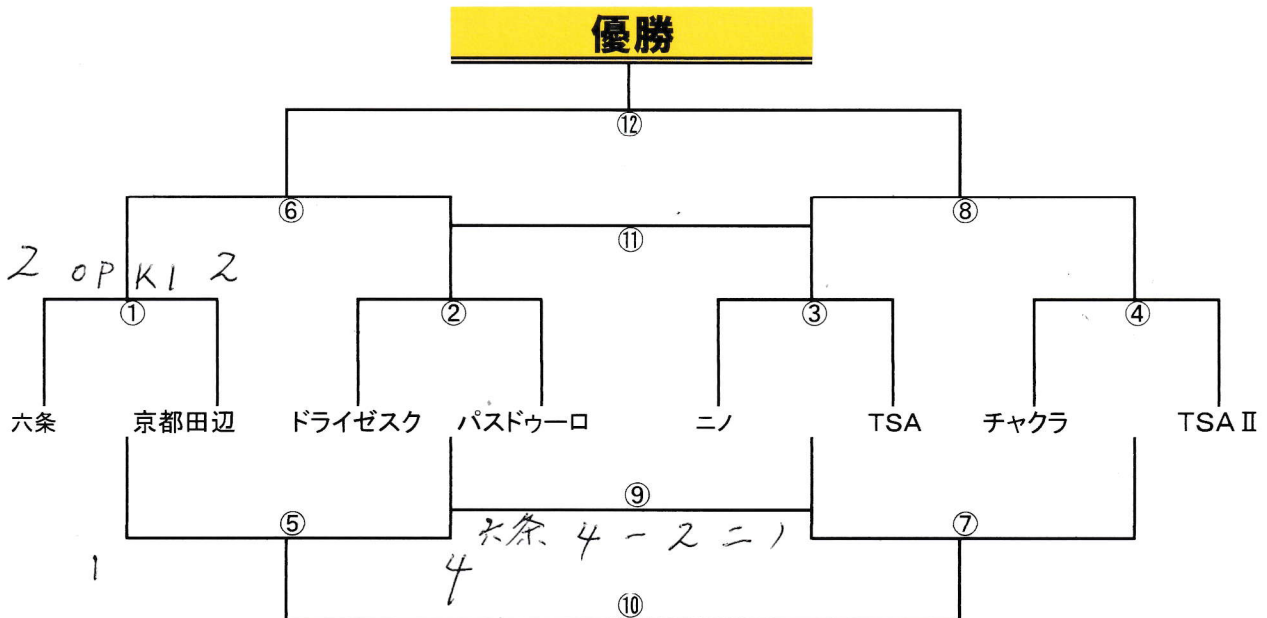

第9回 みなづき杯 2021

U-12

▼12分ハーフ(12-1-12)

6/12登美ヶ丘球技場

時間	対戦		審判
① 9:45	六条FC	2 OP PK 1 2 京都田辺FC	前半:左 後半:右
② 10:20	ドライゼスク	VS パスドゥーロ	前半:左 後半:右
③ 10:55	ニノFC	VS TSA	前半:左 後半:右
④ 11:30	チャクラネスト	VS TSA II	前半:左 後半:右
⑤ 12:00	六条 ①負	1 VS 4 ②負 ドライゼスク	前半:左 後半:右
⑥ 12:35	①勝	VS ②勝	前半:左 後半:右
⑦ 13:10	③負	VS ④負	前半:左 後半:右
⑧ 13:45	③勝	VS ④勝	前半:左 後半:右
⑨ 14:20	六条 ⑤負	4 VS 2 ⑦負 ニノ	前半:左 後半:右
⑩ 14:55	⑤勝	VS ⑦勝	前半:左 後半:右
⑪ 15:25	⑥負	3位決定戦 ⑧負	前半:左 後半:右
⑫ 16:00	⑥勝	決勝 ⑧勝	前半:左 後半:右
16:30			