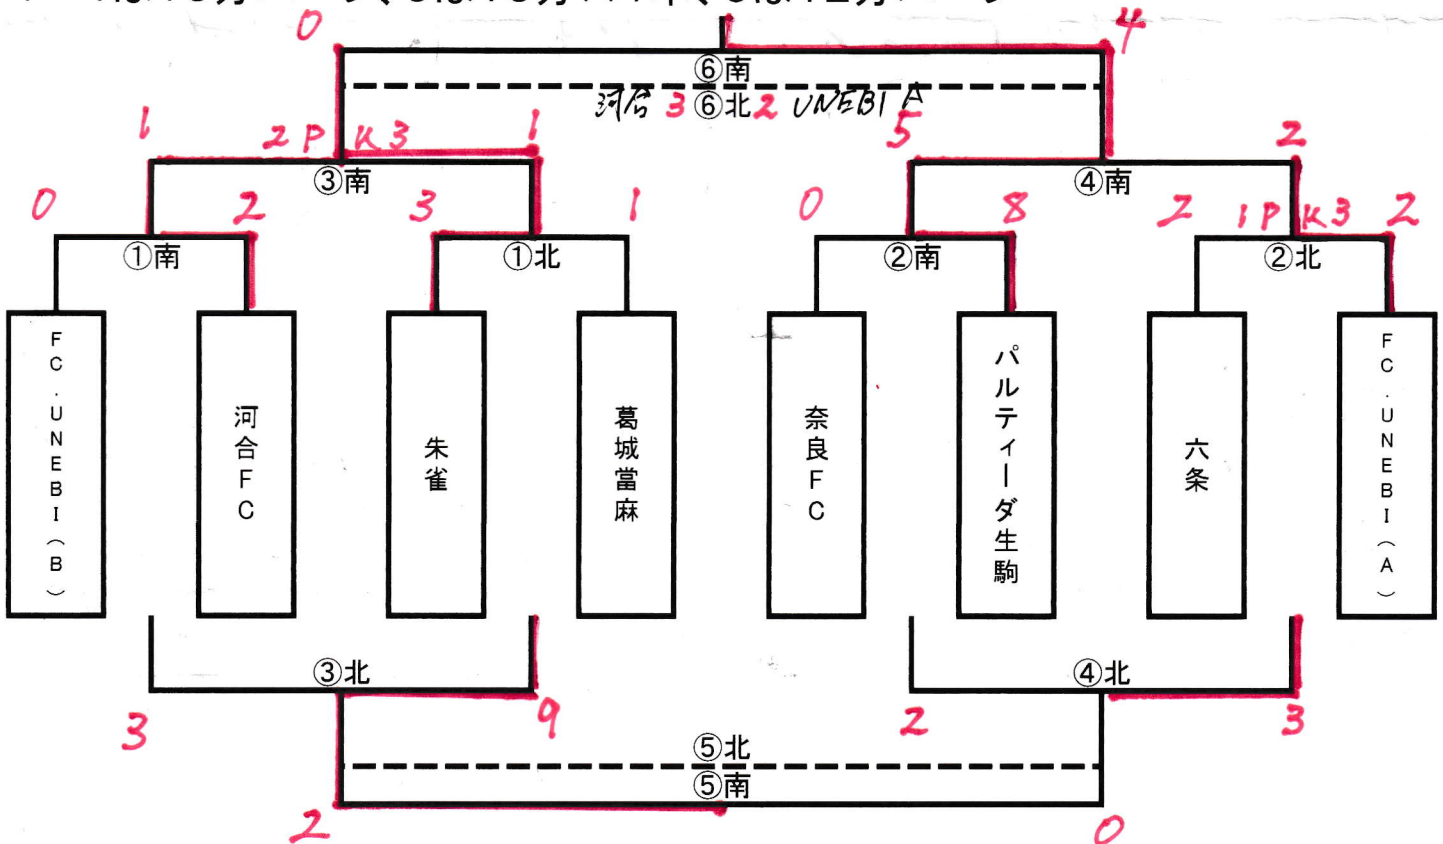

# FC.UNEBIカップ2021 U-12大会

日時:6月26日(土)

場所:榎原運動公園多目的グラウンド人工芝(西の翼)

参加費:3500円

参加チーム:河合FC、葛城当麻FC、六条FC、朱雀、 パルティーダ生駒、奈良FC、 FC.UNEBI(A)、(B)

試合時間:15分ハーフ

	試合時間	南面	審判	試合時間	北面	審判
1	8:20	FC.UNEBI(B) 0 - 2 河合FC	UNEBI	8:20	朱雀 3 - 1 葛城当麻	UNEBI
2	9:00	奈良FC 0 - 8 パルティーダ	前半勝ち 後半負け	9:00	六条FC 2 - 2 FC.UNEBI(A) 1PK3	前半勝ち 後半負け
3	9:40	①南勝ち 河合 1 - 2 PK 3 朱雀	前半勝ち 後半負け	9:40	①南負け UNEBI B 3 - 9 当麻	前半勝ち 後半負け
4	10:20	②南勝ち パルティーダ 5 - 2 UNEBI A	前半勝ち 後半負け	10:20	②南負け 奈良F 2 - 3 六条	前半勝ち 後半負け
5	11:00	③北勝ち 当麻 2 - 0 六条	勝ちチーム	11:00	③北負け UNEBI B - 奈良F	勝ちチーム
6	11:20	③南勝ち 朱雀 0 - 4 パルティーダ	本部	11:20	③南負け 河合 3 - 2 UNEBI A	前半勝ち 後半負け

1~4は15分ハーフ、5は15分×1本、6は12分ハーフ

敗者戦、3決のPK合戦は1人目からサドンデス(それ以外は3人制)

優勝、準優勝の2チームに楯を授与する。

問い合わせ先:FC.UNEBI代表 岡島 弘泰 090-1894-0100