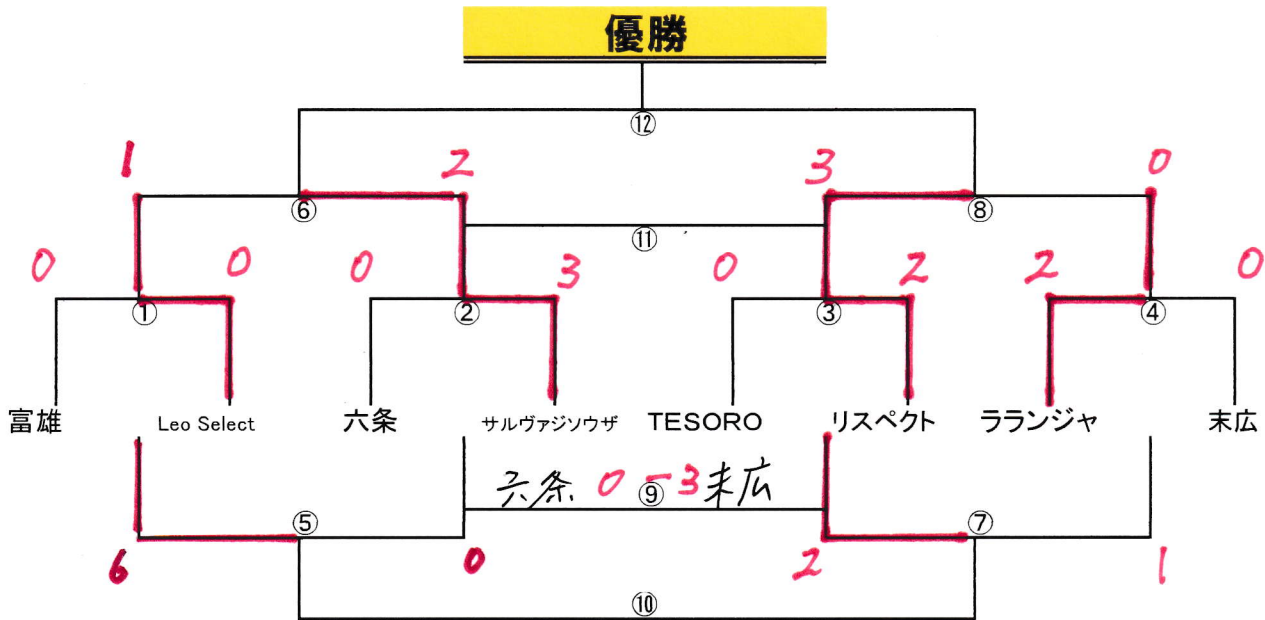

第9回 みなづき杯 2021

U-9

▼Bコート(田んぼ側・奥) 12分ハーフ(12-3-12)

6/26西池G

時間	対戦		審判
① 9:30	富雄FC	0 VS 0	Leo Select
② 10:05	六条FC	0 VS 3	サルヴァジソウザ
③ 10:40	YF NARATESORO	0 VS 2	大阪リスペクトFC
④ 11:15	ラランジャ京都	2 VS 0	宝塚末広FC
⑤ 11:45	富雄 ①負	6 VS 0	②負 六条
⑥ 12:20	Leo Select ①勝	1 VS 2	②勝 サルヴァジソウザ
⑦ 12:55	TESORO ③負	2 VS 1	④負 末広
⑧ 13:30	リスペクト ③勝	3 VS 0	④勝 ラランジャ京都
⑨ 14:05	六条 ⑤負	0 VS 3	⑦負 末広
⑩ 14:40	富雄 ⑤勝	VS	⑦勝 TESORO
⑪ 15:05	Leo Select ⑥負	3位決定戦	⑧負 ラランジャ京都
⑫ 15:40	サルヴァジソウザ ⑥勝	決勝	⑧勝 リスペクト
16:15		TM(15分1本)	