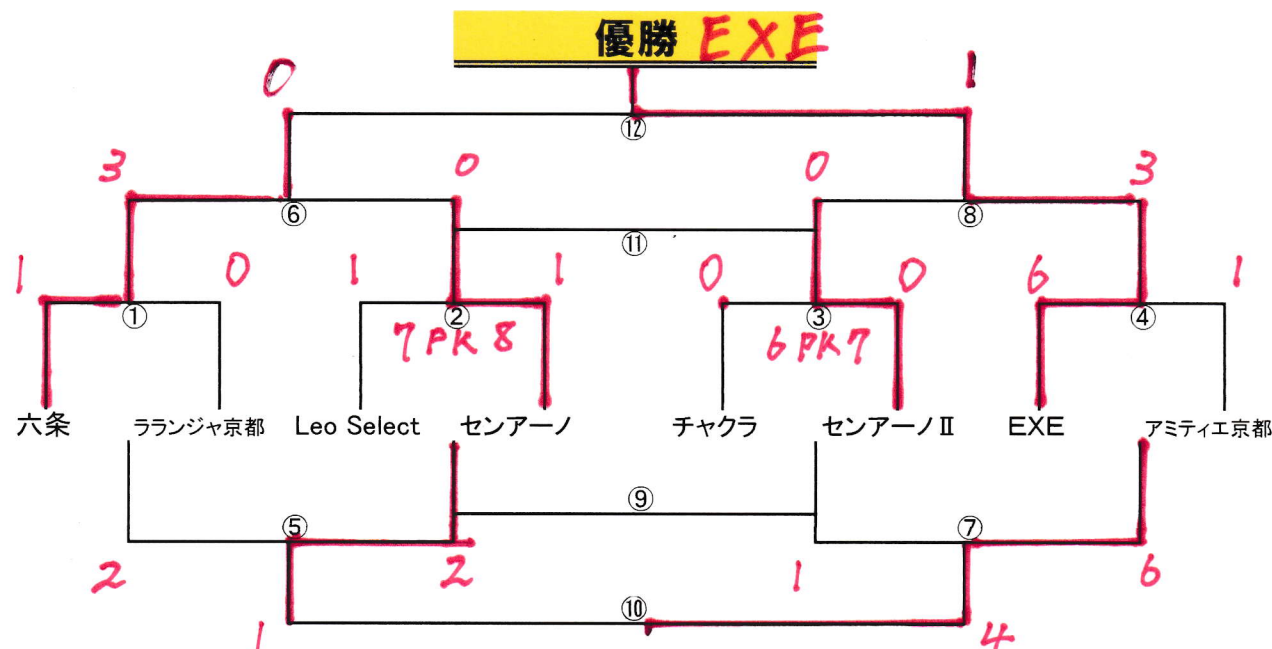

# 第9回 みなづき杯 2021

U-11

▼Aコート (出入口門側・トイレ側・手前) 12分ハーフ(12-3-12)

6/26西池G

時間	対戦		審判	
① 9:30	六条FC	1 VS 0	ラランジャ京都	前半:左 後半:右
② 10:05	Leo Select	1 VS 7 PK 8	センアーノ神戸 I	前半:左 後半:右
③ 10:40	チャクラネスト	0 VS 6 PK 7	センアーノ神戸 II	前半:左 後半:右
④ 11:15	EXE90FC	6 VS 1	アミティエ京都	前半:左 後半:右
⑤ 11:45	ラランジャ京都 ①負	2 VS 2	Leo Select ②負	前半:左 後半:右
⑥ 12:20	六条 ①勝	3 VS 0	センアーノ	前半:左 後半:右
⑦ 12:55	チャクラ ③負	1 VS 6	アミティエ京都	前半:左 後半:右
⑧ 13:30	センアーノII ③勝	0 VS 3	EXE	前半:左 後半:右
⑨ 14:05	ラランジャ京都 ⑤負	VS	チャクラ	前半:左 後半:右
⑩ 14:40	Leo Select ⑤勝	1 VS 4	アミティエ京都	前半:左 後半:右
⑪ 15:05	センアーノ ⑥負	3位決定戦	センアーノII	前半:左 後半:右
⑫ 15:40	六条 ⑥勝	0 決勝 1	EXE	前半:左 後半:右
16:15	TM(15分1本)			