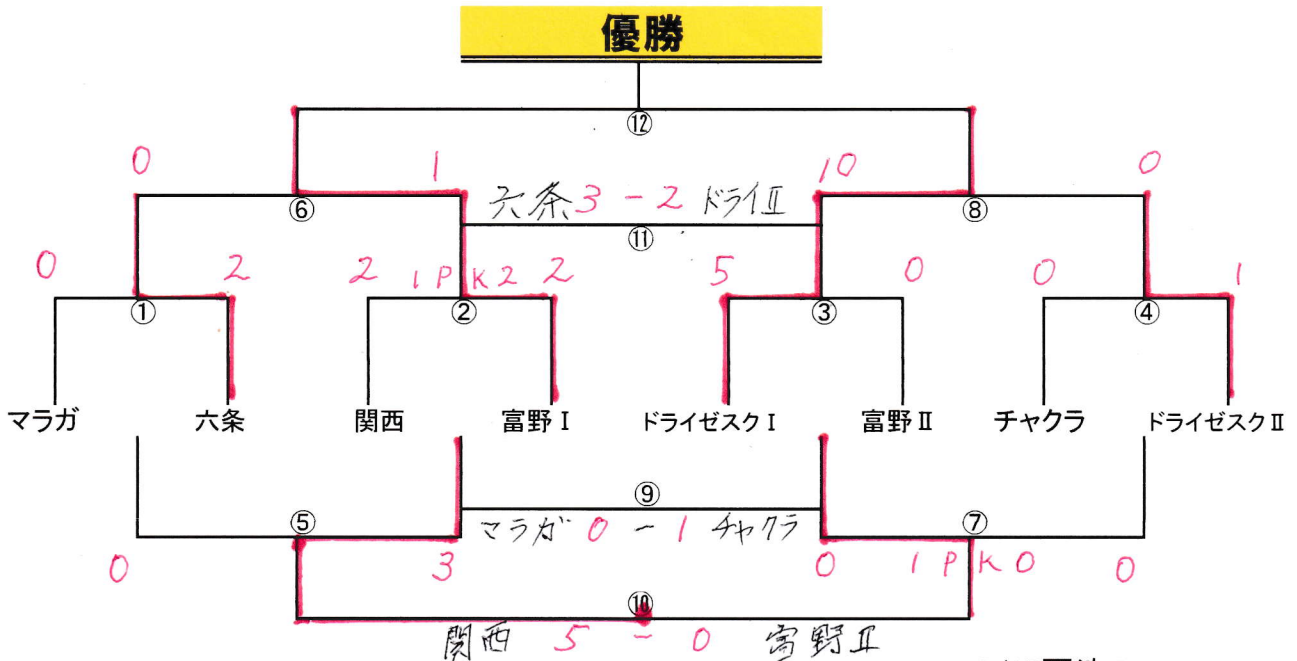

第9回 みなづき杯 2021

U-12

▼Aコート（出入口門側・トイレ側・手前）15分ハーフ ※ハーフタイムは1分間※ 6/27西池G

時間	対戦		審判
① 9:00	マラガCF	0 VS 2 六条FC	前半:左 後半:右
② 9:40	関西FC	2-1 VS 2-2 富野サッカークラブⅠ	前半:左 後半:右
③ 10:20	ドライブスクⅠ	5 VS 0 富野サッカークラブⅡ	前半:左 後半:右
④ 11:00	チャクラネスト	0 VS 1 ドライブスクⅡ	前半:左 後半:右
⑤ 11:40	マラガ ①負	0 VS 3 ②負 関西	前半:左 後半:右
⑥ 12:20	六条 ①勝	0 VS 1 ②勝 富野Ⅰ	前半:左 後半:右
⑦ 13:00	富野Ⅱ ③負	0-1 VS 0-0 ④負 チャクラネスト	前半:左 後半:右
⑧ 13:40	ドライブスクⅠ ③勝	10 VS 0 ④勝 ドライブスクⅡ	前半:左 後半:右
⑨ 14:20	マラガ ⑤負	0 VS 1 ⑦負 チャクラネスト	前半:左 後半:右
⑩ 15:00	関西 ⑤勝	5 VS 0 ⑦勝 富野Ⅱ	前半:左 後半:右
⑪ 15:40	六条 ⑥負	3 3位決定戦 2 ⑧負 ドライブスクⅡ	前半:左 後半:右
⑫ 16:20	富野Ⅰ ⑥勝	決勝 ⑧勝 ドライブスクⅠ	前半:左 後半:右

17:00 ※ハーフタイムは1分間※

※⑨⑩⑪試合のPK戦は行いません。それ以外の試合はサドンデスPKを行なう。

※給水タイムについては試合の当該相手同士で判断してください。

※進行時間については前倒しでお願い致します。

※進行の都合上、試合終了の際のセレモニー・挨拶及びベンチ挨拶は行わない。

※時間通り進行できるよう、試合後のベンチ入替り・審判準備等のご協力お願い致します。

※後半審判のチームは試合終了後、本部の対戦表にご記入ください。