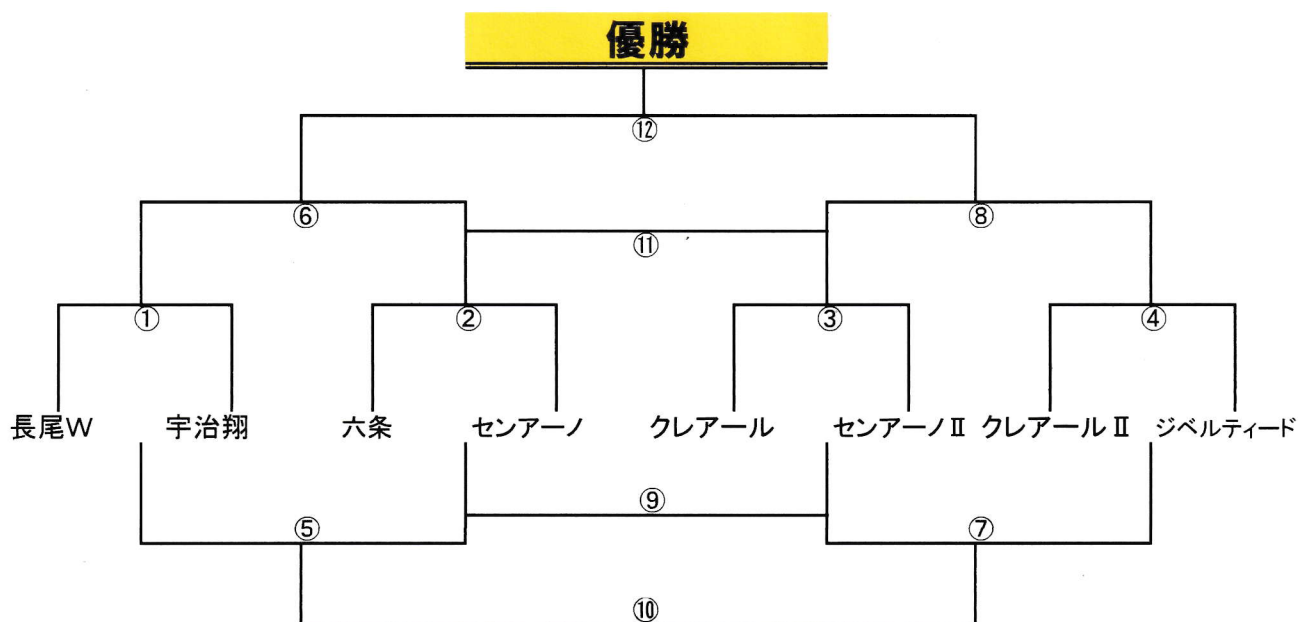

# 第9回CNサマーダッシュカップ 2021

## U-10

▼Bコート(田んぼ側・奥) 12分ハーフ(12-3-12)

7/18西池G

時間	対戦		審判	
① 9:45	長尾WFC	VS	宇治翔FC	前半:左 後半:右
② 10:20	六条FC	VS	センアーノ神戸 I	前半:左 後半:右
③ 10:55	クレアル I	VS	センアーノ神戸 II	前半:左 後半:右
④ 11:30	クレアル II	VS	ジベルティード	前半:左 後半:右
⑤ 12:00	①負	VS	②負	前半:左 後半:右
⑥ 12:35	①勝	VS	②勝	前半:左 後半:右
⑦ 13:10	③負	VS	④負	前半:左 後半:右
⑧ 13:45	③勝	VS	④勝	前半:左 後半:右
⑨ 14:20	⑤負	VS	⑦負	前半:左 後半:右
⑩ 14:55	⑤勝	VS	⑦勝	前半:左 後半:右
⑪ 15:20	⑥負	3位決定戦	⑧負	前半:左 後半:右
⑫ 16:05	⑥勝	決勝	⑧勝	前半:左 後半:右
16:35	TM(10分1本)			

※TM(16:35までに決勝終わればかのう)希望のチームは、こちらに各自ご記入ください

※給水タイム(ランニングタイム式)については試合の当該相手同士で判断してください。

※進行時間については前倒しをお願い致します。

※進行の都合上、試合終了の際のセレモニー・挨拶及びベンチ挨拶は行わない。

※時間通り進行できるよう、試合後のベンチ入替り・審判準備等のご協力をお願い致します。

※後半審判のチームは試合終了後、本部の対戦表にご記入ください。