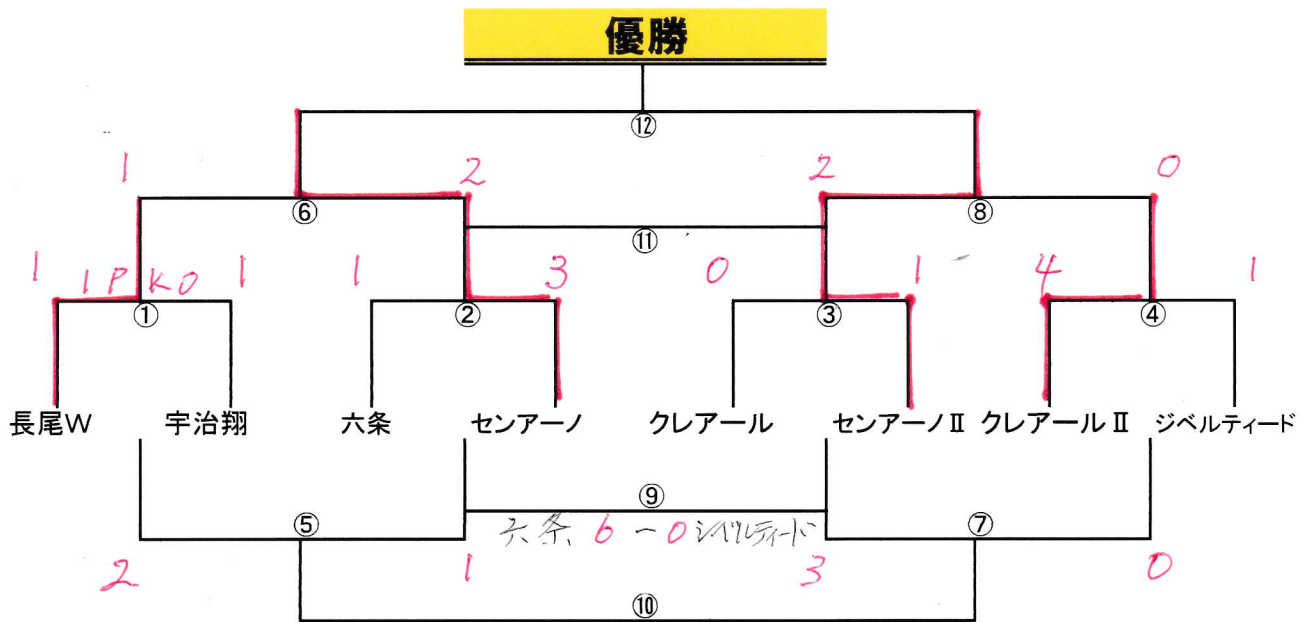

## U-10

▼Bコート(田んぼ側・奥) 12分ハーフ(12-3-12)

7/18西池G

時間	対戦		審判	
① 9:45	長尾WFC	1 (1PKO) 1	宇治翔FC	前半:左 後半:右
② 10:20	六条FC	1 VS 3	セナーノ神戸 I	前半:左 後半:右
③ 10:55	クレール I	0 VS 1	セナーノ神戸 II	前半:左 後半:右
④ 11:30	クレール II	4 VS 1	ジベルティード	前半:左 後半:右
⑤ 12:00	宇治翔 ①負	2 VS 1	②負 六条	前半:左 後半:右
⑥ 12:35	長尾W ①勝	1 VS 2	②勝 セナーノ I	前半:左 後半:右
⑦ 13:10	クレール I ③負	3 VS 0	④負 ジベルティード	前半:左 後半:右
⑧ 13:45	セナーノ II ③勝	2 VS 0	④勝 クレール II	前半:左 後半:右
⑨ 14:20	六条 ⑤負	6 VS 0	⑦負 ジベルティード	前半:左 後半:右
⑩ 14:55	宇治翔 ⑤勝	VS	⑦勝 クレール I	前半:左 後半:右
⑪ 15:20	長尾W ⑥負	3位決定戦	⑧負 クレール II	前半:左 後半:右
⑫ 16:05	セナーノ I ⑥勝	決勝	⑧勝 セナーノ II	前半:左 後半:右
16:35	TM(10分1本)			

※TM(16:35までに決勝終わればかのう)希望のチームは、こちらに各自ご記入ください

※給水タイム(ランニングタイム式)については試合の当該相手同士で判断してください。

※進行時間については前倒しをお願い致します。

※進行の都合上、試合終了の際のセレモニー・挨拶及びベンチ挨拶は行わない。

※時間通り進行できるよう、試合後のベンチ入替り・審判準備等のご協力をお願い致します。

※後半審判のチームは試合終了後、本部の対戦表にご記入ください。