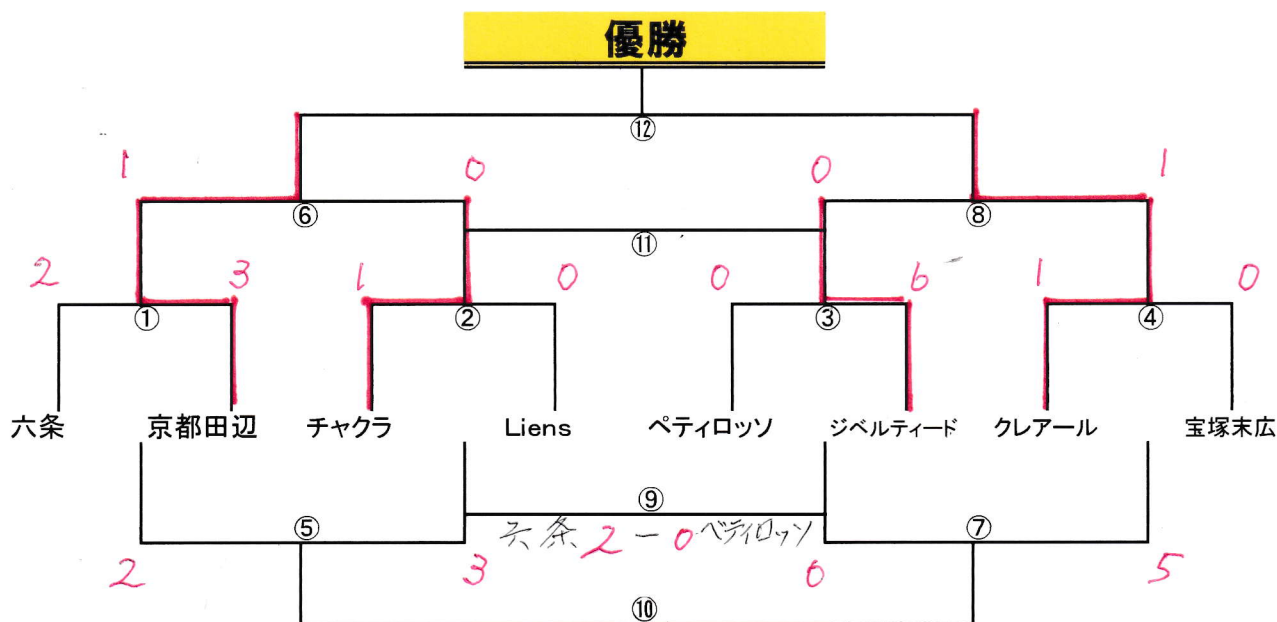

第9回CNサマーダッシュカップ 2021

U-12

▼Aコート (出入口門側・トイレ側・手前) 12分ハーフ(12-3-12)

7/18西池G

時間	対戦		審判
① 9:45	六条FC	2 VS 3 京都田辺FC	前半:左 後半:右
② 10:20	チャクラネスト	1 VS 0 FC Liens	前半:左 後半:右
③ 10:55	ペティロツソ香芝	0 VS 6 ジベルティード	前半:左 後半:右
④ 11:30	クレアルFC	1 VS 0 宝塚末広FC	前半:左 後半:右
⑤ 12:00	六条 ①負	2 VS 3 ②負 Liens	前半:左 後半:右
⑥ 12:35	京都田辺 ①勝	1 VS 0 ②勝 チャクラ	前半:左 後半:右
⑦ 13:10	ペティロツソ ③負	0 VS 5 ④負 宝塚末広	前半:左 後半:右
⑧ 13:45	ジベルティード ③勝	0 VS 1 ④勝 クレアル	前半:左 後半:右
⑨ 14:20	六条 ⑤負	2 VS 0 ⑦負 ペティロツソ	前半:左 後半:右
⑩ 14:55	Liens ⑤勝	VS ⑦勝 宝塚末広	前半:左 後半:右
⑪ 15:20	チャクラ ⑥負	3位決定戦 ⑧負 ジベルティード	前半:左 後半:右
⑫ 16:05	京都田辺 ⑥勝	決勝 ⑧勝 クレアル	前半:左 後半:右
16:35	TM(10分1本)		

※TM(16:35までに決勝終わればのう)希望のチームは、こちらに各自ご記入ください

※給水タイム(ランニングタイム式)については試合の当該相手同士で判断してください。

※進行時間については前倒しをお願い致します。

※進行の都合上、試合終了の際のセレモニー・挨拶及びベンチ挨拶は行わない。

※時間通り進行できるよう・試合後のベンチ入替り・審判準備等のご協力お願い致します。

※後半審判のチームは試合終了後、本部の対戦表にご記入ください。