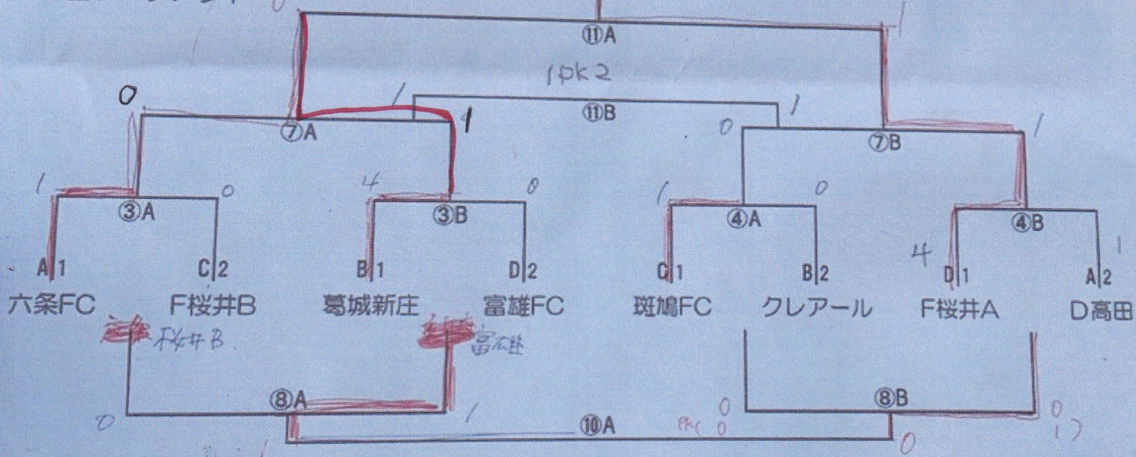

# 第22回サマーカップサッカー大会

令和3年8月8日(日)

【第2日目】

時間	桜井市芝運動公園グラウンド Aコート				桜井市芝運動公園グラウンド Bコート							
	対戦		審判		対戦		審判					
1 9:00	A3 奈良YMCA	3-1	桜ヶ丘FC	C4	左:前半 右:後半	B3 俵口ファルコン	2-1	Anillo	D4	左:前半 右:後半		
2 9:40	C3 五條FC	0-6	平群FC	B4	左:前半 右:後半	D3 王寺FC	2-0	八木FC	A4	左:前半 右:後半		
3 10:20	A1 六条FC	1-0	F桜井B	C2	左:前半 右:後半	B1 葛城新庄	4-0	富雄FC	D2	左:前半 右:後半		
4 11:00	C1 斑鳩FC	1-0	クリアール	B2	左:前半 右:後半	D1 F桜井A	4-1	D高田	A2	左:前半 右:後半		
5 11:40	①A勝	奈良YMCA	4-0	俵口ファルコン	①B勝	左:前半 右:後半	②A勝	平群FC	2-1	後北	②B勝	左:前半 右:後半
6 12:20	①A負	桜ヶ丘FC	1-0	Anillo	①B負	左:前半 右:後半	②A負	五條FC	2-3	王寺FC	②B負	左:前半 右:後半
7 13:00	③A勝	六条FC	0-1	葛城新庄	③B勝	左:前半 右:後半	④A勝	斑鳩FC	0-1	F桜井A	④B勝	左:前半 右:後半
8 13:40	③A負	F桜井B	0-1	富雄	③B負	左:前半 右:後半	④A負	クリアール	0-0	D高田	④B負	左:前半 右:後半
9 14:20	⑤A勝	奈良YMCA	3-2	平群	⑤B勝	左:前半 右:後半	⑤A負	俵口ファルコン	2-0	王寺FC	⑤B負	左:前半 右:後半
10 15:00	⑧A勝	富雄	1-0	D高田	⑧B勝	左:前半 右:後半	⑥A勝	桜ヶ丘	1-0	八木	⑥B勝	左:前半 右:後半
11 15:40	⑦A勝	新庄	0-1	F桜井	⑦B勝	本部	⑦A負	六条	1-1	斑鳩	⑦B負	本部

## F桜井 A

上位トーナメント

下位トーナメント