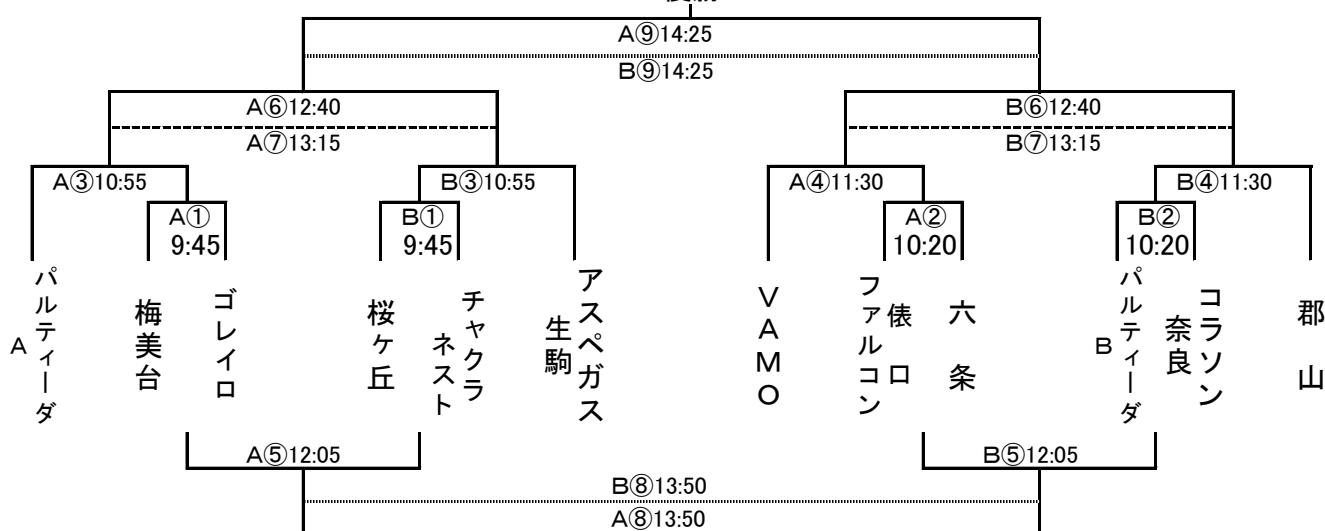

U-9 生駒ウインターカップ2021

小雨決行

12分ハーフ(12-3-12)

優勝

Aピッチ

12分ハーフ(12-3-12)

試合開始時間	対 戦		審 判
① 9:45	梅美台FC	— FC.ゴレイロ	左:前半、右:後半
② 10:20	俵口ファルコン	— 六 条	左:前半、右:後半
③ 10:55	パルティーダA	— A①の勝者	左:前半、右:後半
④ 11:30	CA. VAMO	— A②の勝者	左:前半、右:後半
⑤ 12:05	A①の敗者	— B①の敗者	左:前半、右:後半
⑥ 12:40	A③の勝者	— B③の勝者	左:前半、右:後半
⑦ 13:15	A③の敗者	— B③の敗者	左:前半、右:後半
⑧ 13:50	A⑤の勝者	— B⑤の勝者	左:前半、右:後半
⑨ 14:25	A⑥の勝者	— B⑥の勝者	左:前半、右:後半
⑩ 15:00 フレンドリー戦		—	左:前半、右:後半

Bピッチ

12分ハーフ(12-3-12)

試合開始時間	対 戦		審 判
① 9:45	桜ヶ丘	— チャクラネスト	左:前半、右:後半
② 10:20	パルティーダB	— コラソン奈良	左:前半、右:後半
③ 10:55	B①の勝者	— アスペガス生駒	左:前半、右:後半
④ 11:30	B②の勝者	— 郡 山	左:前半、右:後半
⑤ 12:05	A②の敗者	— B②の敗者	左:前半、右:後半
⑥ 12:40	A④の勝者	— B④の勝者	左:前半、右:後半
⑦ 13:15	A④の敗者	— B④の敗者	左:前半、右:後半
⑧ 13:50	A⑤の敗者	— B⑤の敗者	左:前半、右:後半
⑨ 14:25	A⑥の敗者	— B⑥の敗者	左:前半、右:後半
⑩ 15:00 フレンドリー戦		—	左:前半、右:後半

※フレンドリー戦は、試合数の少ないチームを優先とします。