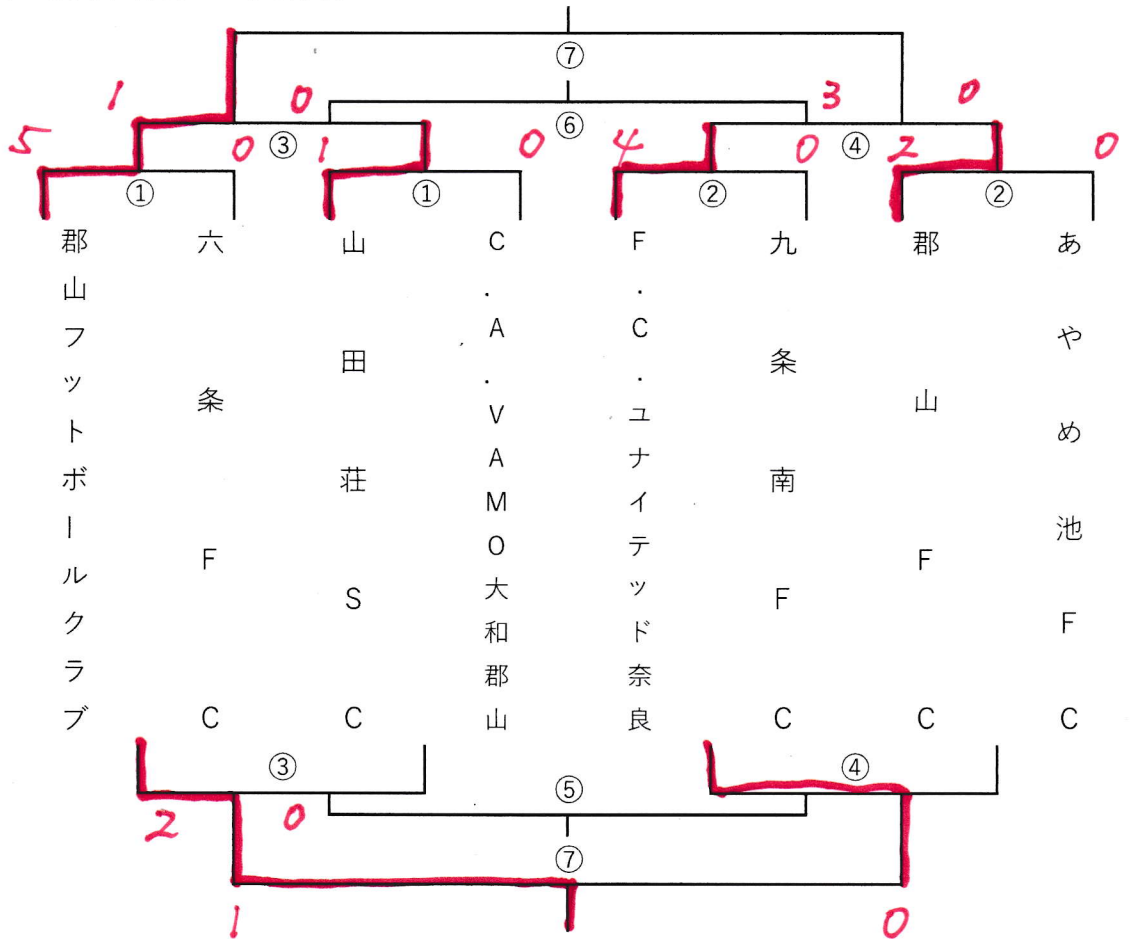

《15分ハーフ・ハーフタイム5分》

審判：前半/左側・後半/右側 1人審判

体育館側

道路側

時間	対戦カード	対戦カード
①10:00~	郡山フットボールクラブ 5-0 六条 F C	山田荘 S C / - 0 A.VAMO大和郡山
②10:40~	F.C.ユナイテッド奈良 4-0 九条南 F C	郡山 F 2-0 あやめ池 F C
③11:20~	①勝/郡山 1-0 ①勝/山田荘	①負/六条 2-0 ①負/VAMO
④12:00~	②勝/ユナイテッド 3-0 ②勝/郡山FC	②負/九条南 0-0 ②負/あやめ池
⑤13:30~	③負/道路側 - ④負/道路側	六条 1-0 九条南
⑥14:10~	③勝/道路側 - ④勝/道路側	-
⑦14:50~	③勝/体育館側 - ④勝/体育館側	③負/体育館側 - ④負/体育館側

※状況によって時間変更を行う場合があります