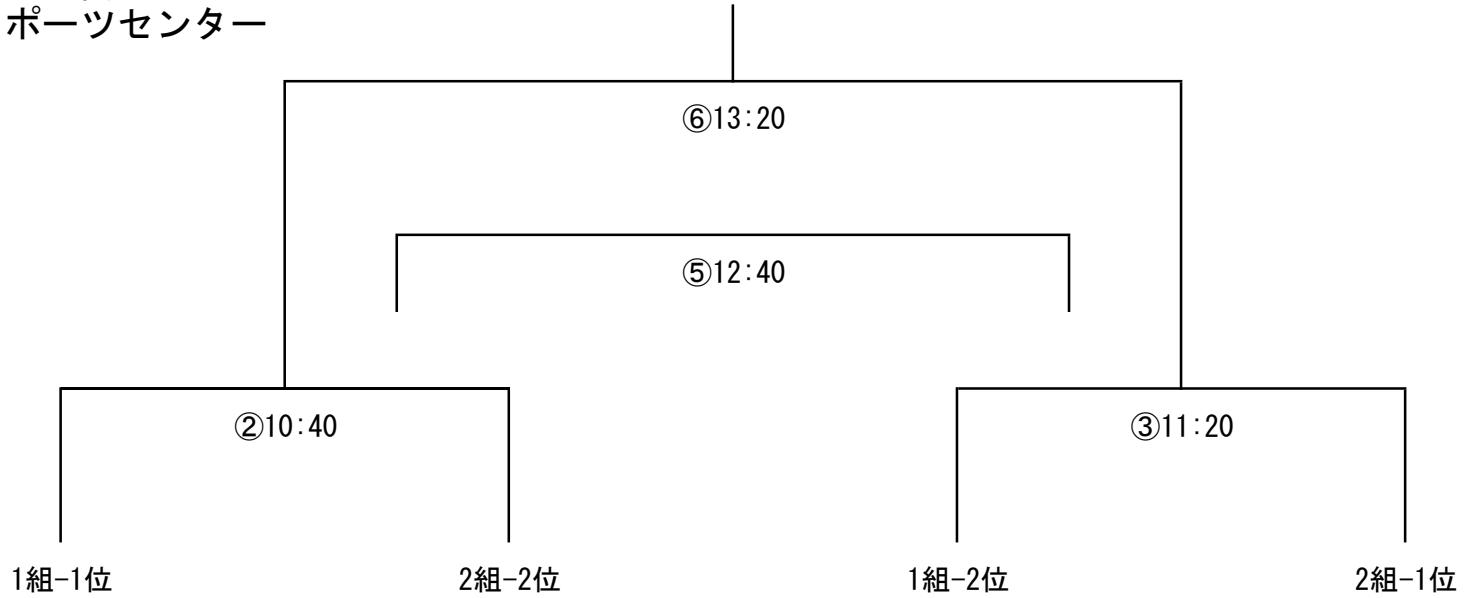

第53回奈良県スポーツ少年団サッカー親善競技大会 (近畿ブロックサッカー交流大会 予選会)

審判：本部

高山
スポーツセンター

フレンドリーマッチ

試合開始時刻	Aコート			
① 10:00	1組-3位		—	2組-3位
④ 12:00	1組-3位		—	2組-3位