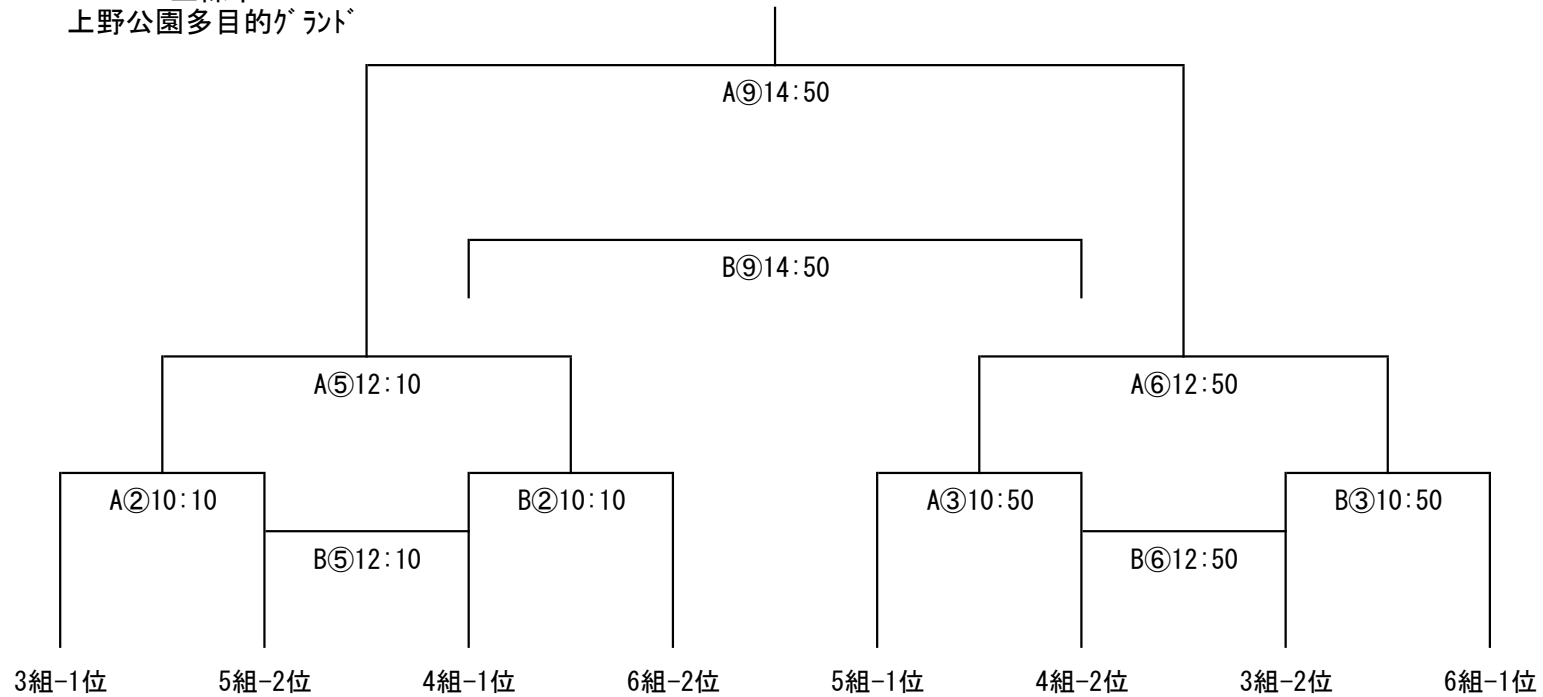

第53回奈良県スポーツ少年団サッカー親善競技大会
(近畿ブロックサッカー交流大会 予選会)

五條市
上野公園多目的グラウンド

審判：本部

フレンドリーマッチ

試合開始時刻	Aコート		Bコート			
① 9:30	3組-3位	-	4組-3位	5組-3位	-	6組-3位
④ 11:30	3組-3位	-	5組-3位	4組-3位	-	6組-3位
⑦ 13:30	3組-3位	-	6組-3位	4組-3位	-	5組-3位
⑧ 14:10	B⑤勝	-	B⑥勝	B⑤負	-	B⑥負