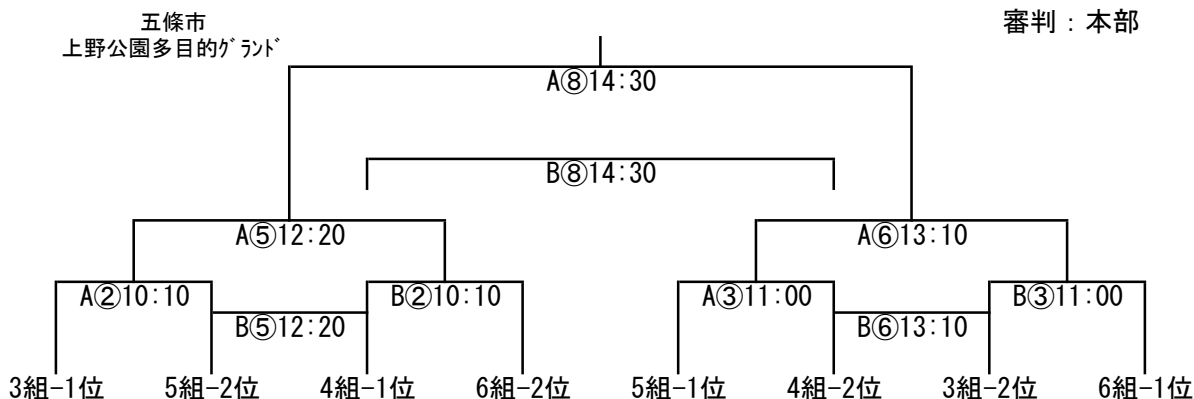

フレンドリー	試合開始時刻	Aコート		Bコート		
	① 9:30	3組-3位	-	4組-3位	5組-3位	- 6組-3位
④ 11:40	3組-3位	-	5組-3位	4組-3位	- 6組-3位	
⑦ 13:50	3組-3位	-	6組-3位	4組-3位	- 5組-3位