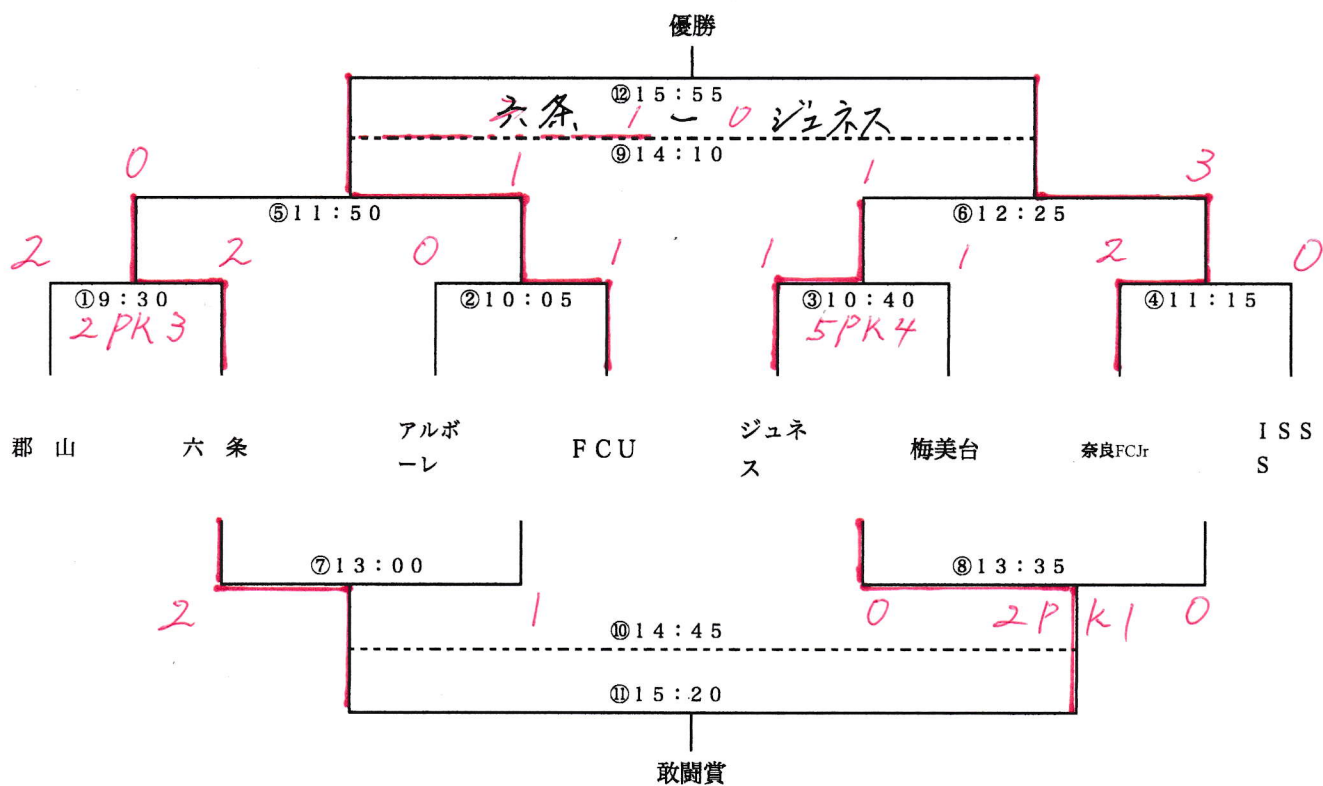

第1回 FCUカップ U-11

12分ハーフ (12-3-12)

	試合開始時間	対 戦		審 判	
①	9:30	郡山FC	2 PK 3 2	六条FC	前半:左チーム 後半:右チーム
②	10:05	アルポーレ青山	0 - 1	F.C.ユナイテッド	前半:左チーム 後半:右チーム
③	10:40	ジュネスFC	1 5 PK 4 1	梅美台	前半:左チーム 後半:右チーム
④	11:15	奈良FC Jr.	2 - 0	ISSS	前半:左チーム 後半:右チーム
⑤	11:50	①の勝者六条	0 - 1	FCU②の勝者	前半:左チーム 後半:右チーム
⑥	12:25	③の勝者ジュネス	1 - 3	奈良FC④の勝者	前半:左チーム 後半:右チーム
⑦	13:00	①の敗者郡山	2 - 1	アルポーレ②の敗者	前半:左チーム 後半:右チーム
⑧	13:35	③の敗者梅美台	0 2 PK 1 0	ISSS ④の敗者	前半:左チーム 後半:右チーム
⑨	14:10	⑤の敗者六条	1 - 0	ジュネス⑥の敗者	前半:左チーム 後半:右チーム
⑩	14:45	⑦の敗者アルポーレ	-	ISSS ⑧の敗者	前半:左チーム 後半:右チーム
⑪	15:20	⑦の勝者郡山	-	梅美台⑧の勝者	前半:左チーム 後半:右チーム
⑫	15:55	⑤の勝者FCU	-	奈良FC⑥の勝者	前半:左チーム 後半:右チーム