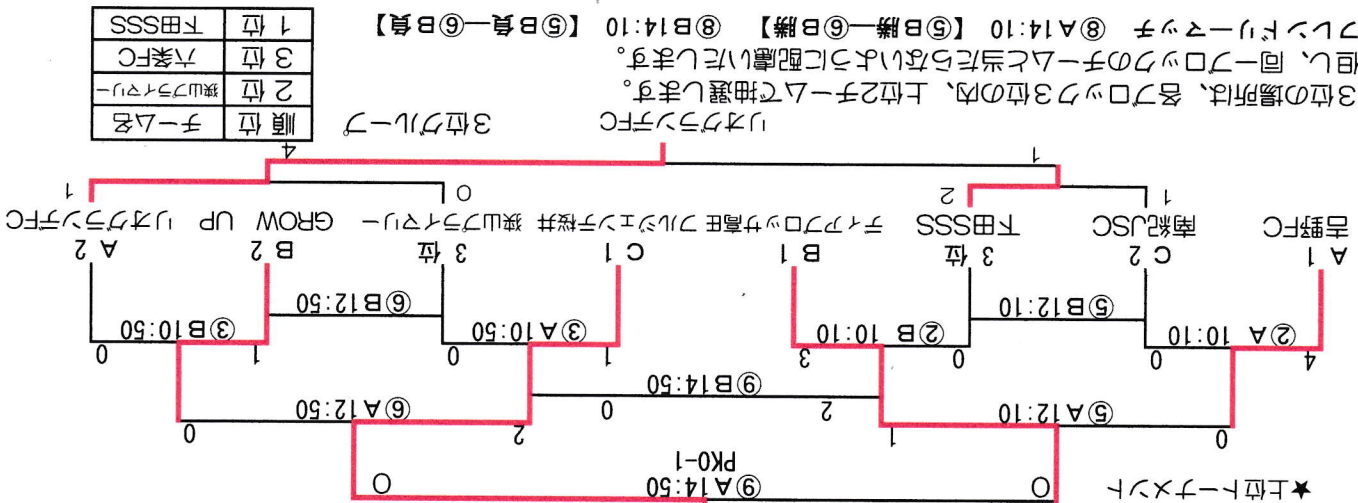

順位	得失	得点	失点	勝点	勝点	得点	失点	得失	順位
1	10	11	1	7	7	9	1	8	2
2	4	0	15	0	3	1	4	-3	3
3	1	7	11	0	0	0	0	-15	4
4	3	4	10	3	3	4	10	-6	3
5	4	5	5	0	0	1	5	-4	4
6	2	2	7	6	6	7	2	5	2
7	1	1	6	9	9	6	1	5	1

順位	得失	得点	失点	勝点	勝点	得点	失点	得失	順位
1	10	11	1	7	7	9	1	8	2
2	4	0	15	0	3	1	4	-3	3
3	1	7	11	0	0	0	0	-15	4
4	3	4	10	3	3	4	10	-6	3
5	4	5	5	0	0	1	5	-4	4
6	2	2	7	6	6	7	2	5	2
7	1	1	6	9	9	6	1	5	1

順位	得失	得点	失点	勝点	勝点	得点	失点	得失	順位
1	10	11	1	7	7	9	1	8	2
2	4	0	15	0	3	1	4	-3	3
3	1	7	11	0	0	0	0	-15	4
4	3	4	10	3	3	4	10	-6	3
5	4	5	5	0	0	1	5	-4	4
6	2	2	7	6	6	7	2	5	2
7	1	1	6	9	9	6	1	5	1

審判は両日、相互審になっていきます。(対戦表左側:前半 右側:後半)

《2日目》 令和4年7月31日(日)

刈エツチ桜井

3位グループ

順位	チーム名
1位	下田SSS
2位	狭山ツライリ
3位	六条FC

3位の場所は、各ブロック3位の内、上位2チームで抽選します。但し、同一ブロックのチームと当たらないように配慮いたします。

★下位リーグ

時間	五條上野公園 Aコート	五條上野公園 Bコート
9:30	五條FC 0-7 梅美台FC	六条FC 0-6 六条FC
11:30	五條FC 0-4 六条FC	刈エツチユリ 0-8 梅美台FC
13:30	五條FC 1-4 テツユリ	六条FC 4-0 梅美台FC