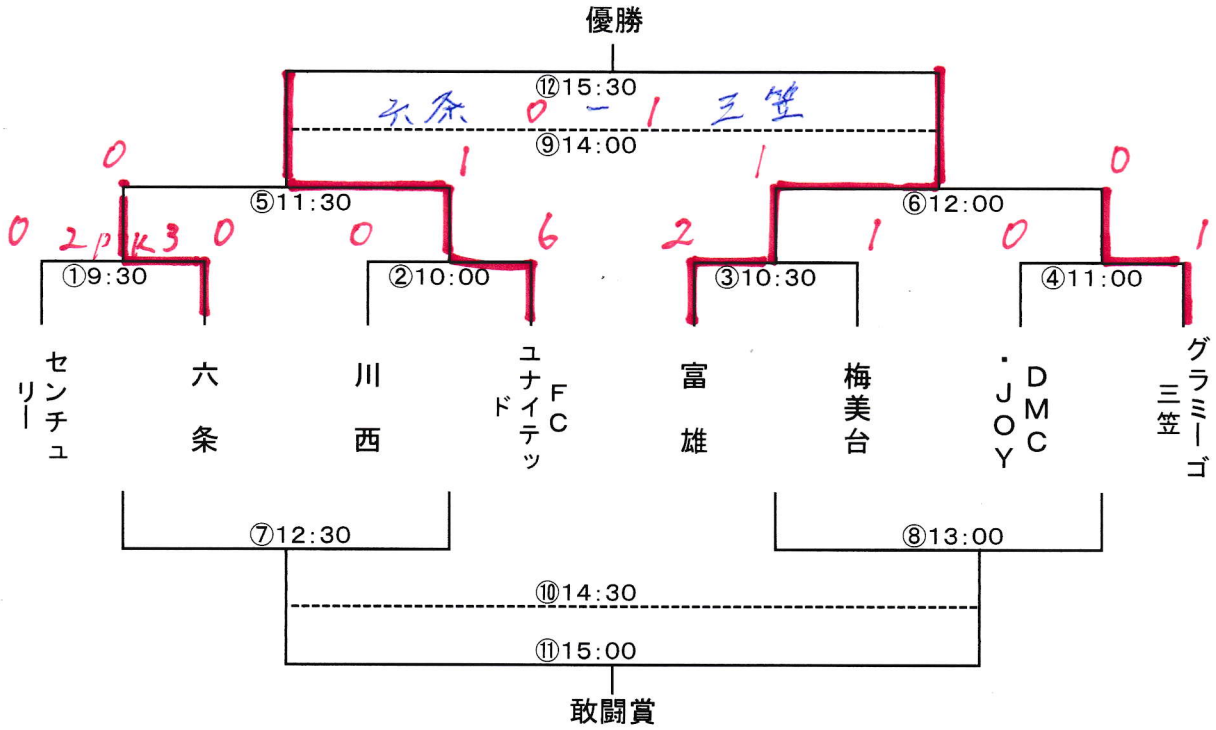

第1回 FCUカップ U-10

12分ハーフ(12-3-12)

試合開始時間	対 戦		審 判
① 9:30	FCA センチュリー	0-2 PK 3-0 六条FC	前半: 左チーム 後半: 右チーム
② 10:00	川西FC	0-6 F.C. ユナイテッド	前半: 左チーム 後半: 右チーム
③ 10:30	富雄FC	2-1 梅美台FC	前半: 左チーム 後半: 右チーム
④ 11:00	DMC-JOY	0-1 グラミーゴ三笠	前半: 左チーム 後半: 右チーム
⑤ 11:30	①の勝者 六条	0-1 FC イイト ②の勝者	前半: 左チーム 後半: 右チーム
⑥ 12:00	③の勝者 富雄	1-0 三笠 ④の勝者	前半: 左チーム 後半: 右チーム
⑦ 12:30	①の敗者 センチュリー	7-0 川西 ②の敗者	前半: 左チーム 後半: 右チーム
⑧ 13:00	③の敗者 梅美台	- DMC ④の敗者	前半: 左チーム 後半: 右チーム
⑨ 14:00	⑤の敗者 六条	0-1 三笠 ⑥の敗者	前半: 左チーム 後半: 右チーム
⑩ 14:30	⑦の敗者	- ⑧の敗者	前半: 左チーム 後半: 右チーム
⑪ 15:00	⑦の勝者	- ⑧の勝者	前半: 左チーム 後半: 右チーム
⑫ 15:30	⑤の勝者	- ⑥の勝者	前半: 左チーム 後半: 右チーム