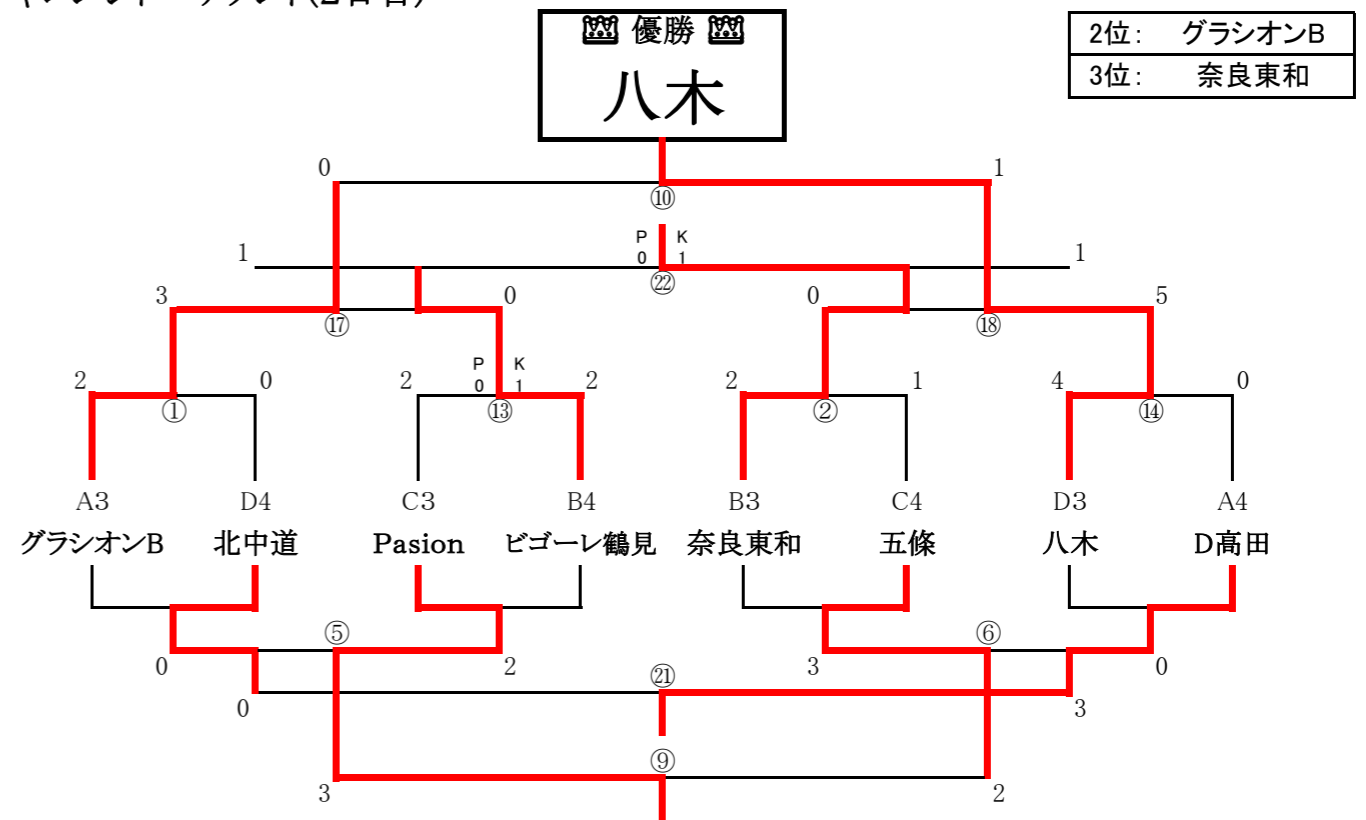

決勝トーナメント(2日目)

チャレンジトーナメント(2日目)

スケジュール

会場: 大淀平畑公園グラウンド A

15分-2分-15分

開始時間	対戦カード	試合結果	審判
① 8:30	グラシオンB VS 北中道	2 - 0 PK	前半:左側 後半:右側
② 9:05	奈良東和 VS 五條	2 - 1 PK	
③ 9:40	梶 VS 山田荘	3 - 0 PK	
④ 10:15	高市 VS 旭が丘	3 - 2 PK	
⑤ 10:50	①負 北中道 VS Pasion ⑬負	0 - 2 PK	
⑥ 11:25	②負 五條 VS D高田 ⑭負	3 - 0 PK	
⑦ 12:00	③負 山田荘 VS 六条 ⑮負	1 - 2 PK	
⑧ 12:35	④負 旭が丘 VS 平群 ⑯負	0 - 3 PK	
⑨ 13:10	⑤勝 Pasion VS 五條 ⑥勝	3 - 2 PK	
⑩ 13:45	⑰勝 グラシオンB VS 八木 ⑱勝	0 - 1 PK	
⑪ 14:20	⑦勝 六条 VS 平群 ⑧勝	1 - 6 PK	
⑫ 14:55	⑲勝 梶 VS 高市 ⑳勝	6 - 1 PK	