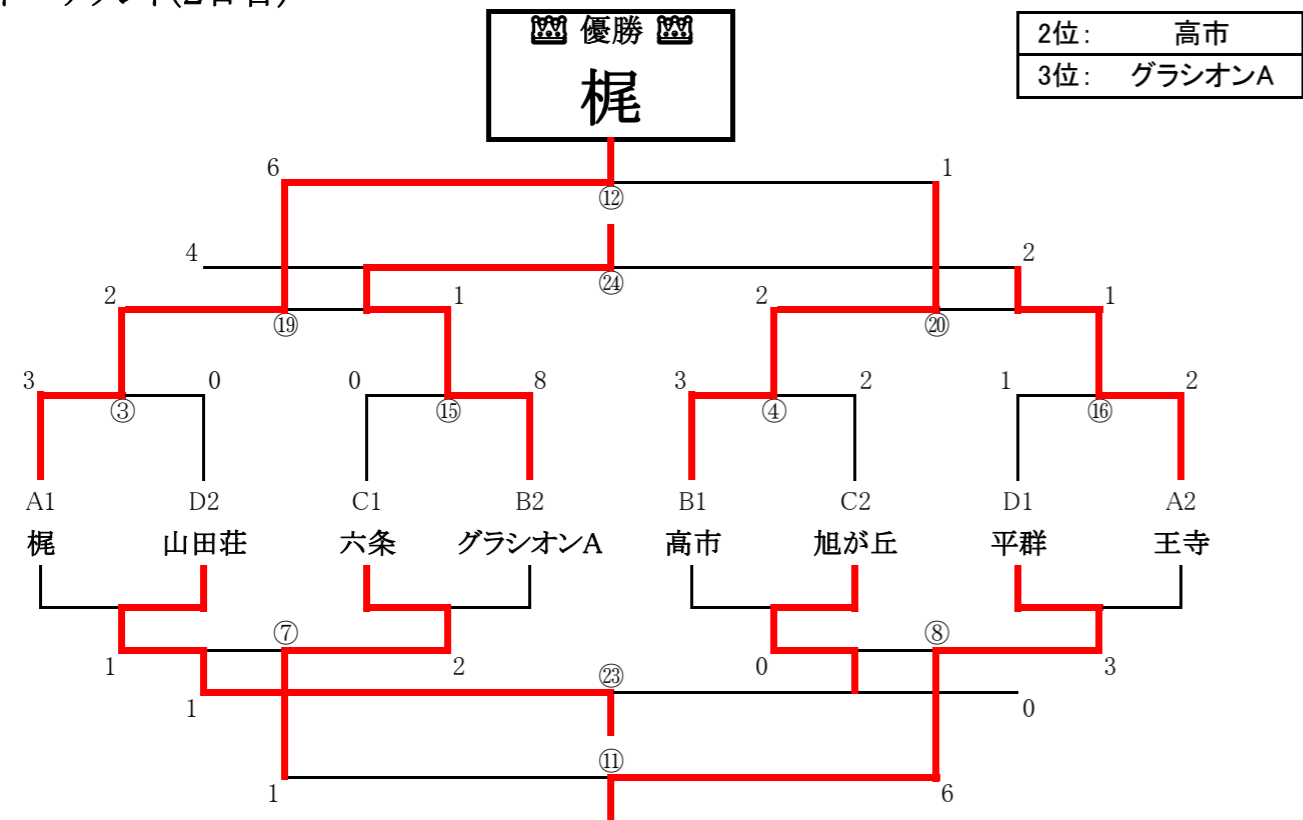

決勝トーナメント(2日目)