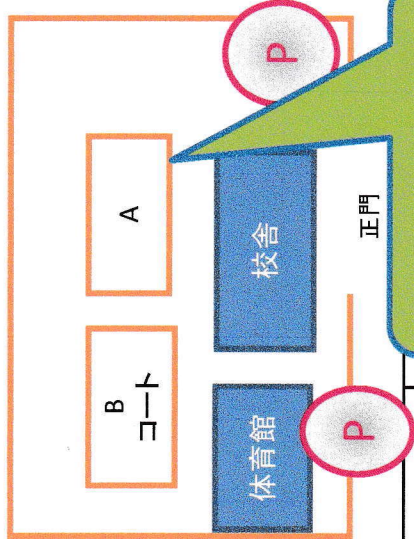

U-11、9TM 【西和養護学校】

日 時 : 2023年 2月 5日 (日)
会 場 : 西和養護学校
試合時間 : 12-3-12分
注意事項 : フェンスにはボールを蹴らない
喫煙は正門外でお願いし
ゴミは各チームで持ち帰って下さい。
選手の朝一番での顔色の確認をお願いします、体調不良の選手は休憩さ
遊具は自己責任で使用してください
校舎には立ち入らないこと
本部挨拶は無しでお願いします

コロナ対策ガイドラ
インを遵守してくだ
さい

選手、指導
者以外は、
マスク着用お
願います

スロープ(柵)付近ではボール
使用禁止
柵が壊れます。

	Bピッチ (午前U-9、午後U-11)	Aピッチ (午前U-9、午後U-11)
① 9:00～	三和鎌田 : 高市	リオگرانデ : ポルベニル(U-9)
② 9:30～	F桜井 : 奈良クラブ	六条 : センチュリー(U-9)
③ 10:00～	貴志川 : 三和鎌田	高市 : リオگرانデ
④ 10:30～	ポルベニル(U-9) : F桜井	奈良クラブ : 六条
⑤ 11:00～	センチュリー(U-9) : 貴志川	三和鎌田 : リオگرانデ
⑥ 11:30～	高市 : ポルベニル(U-9)	F桜井 : 六条
⑦ 12:00～	奈良クラブ : 貴志川	センチュリー(U-9) : 希望チーム
⑧ 12:30～	スケット : 三和鎌田	センチュリー(U-11) : ポルベニル (A)
⑨ 13:00～	スケット : ポルベニル (B)	六条 : 朱雀
⑩ 13:30～	三和鎌田 : センチュリー(U-11)	六条 : ポルベニル (A)
⑪ 14:00～	朱雀 : ポルベニル (B)	スケット : ポルベニル (A)
⑫ 14:30～	三和鎌田 : ポルベニル (B)	センチュリー(U-11) : 六条
⑬ 15:00～	朱雀 : ポルベニル (A)	センチュリー(U-11) : スケット
⑭ 15:30～	朱雀 : 三和鎌田	ポルベニル (B) : 六条
⑮ 16:00～		
	センチュリーは、7時45分集合	

8時開門です。
各チーム、車の台数制限はありません。

時間の都合上、挨拶はセンター
サークルのみ、ベンチは無しで願
います。

試合開始時間は予定です
自身の準備・キックオフをお願いいた
します。

連続試合チームもあります、開始時間は
調整してください。