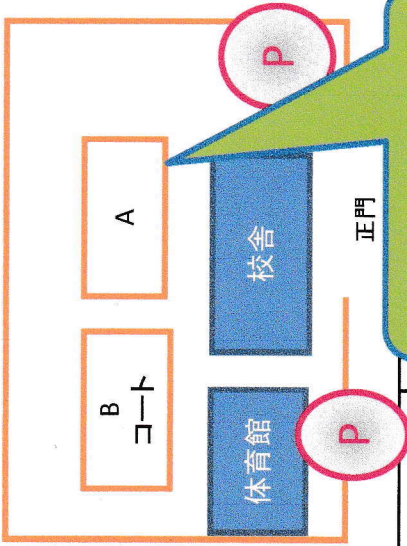

U-11、9TM 【西和養護学校】

日 時 : 2023年 2月 5日 (日)
 会 場 : 西和養護学校
 試合時間 : 12-3-12分
 注意事項 :

フェンスにはボールを蹴らない
 喫煙は正門外でお願いし
 ゴミは各チームで持ち帰って下さい。
 選手の朝一番での顔色の確認をお願いします
 遊具は自己責任で使用してください
 校舎には立ち入らないこと
本部挨拶は無しでお願いします

コロナ対策ガイドラ
 インを遵守してくだ
 さい

選手、指導
 者以外は、お
 マスク着用お
 願います

スロープ(柵)付近ではホール
 使用禁止
 柵が壊れます。

8時開門です。

各チーム、車の台数制限はありません。

時間の都合上、挨拶はセンター
 サークルのみ、ベンチは無しで願
 います。

試合開始時間は予定です
 草旨の準備・キックオフをお願いいた
 します。

連続試合チームもあります、開始時間は
 調整してください。

	Bピッチ (午前U-9、午後U-11)		Aピッチ (午前U-9、午後U-11)	
① 9:00~	三和鎌田	高市	リオگرانデ	ホルバニル(U-9)
② 9:30~	F桜井	奈良クラブ	六条 3	1 センチュリー(U-9)
③ 10:00~	貴志川	三和鎌田	高市	リオگرانデ
④ 10:30~	ホルバニル(U-9)	F桜井	奈良クラブ 3	0 六条
⑤ 11:00~	センチュリー(U-9)	貴志川	三和鎌田	リオگرانデ
⑥ 11:30~	高市	ホルバニル(U-9)	F桜井 1	4 六条
⑦ 12:00~	奈良クラブ	貴志川	センチュリー(U-9)	希望チーム
⑧ 12:30~	スケデット	三和鎌田	センチュリー(U-11)	ホルバニル (A)
⑨ 13:00~	スケデット	ホルバニル (B)	六条 3	1 朱雀
⑩ 13:30~	三和鎌田	センチュリー(U-11)	六条 0	1 ホルバニル (A)
⑪ 14:00~	朱雀	ホルバニル (B)	スケデット	ホルバニル (A)
⑫ 14:30~	三和鎌田	ホルバニル (B)	センチュリー(U-11) 1	1 六条
⑬ 15:00~	朱雀	ホルバニル (A)	センチュリー(U-11)	スケデット
⑭ 15:30~	朱雀	三和鎌田	ホルバニル (B) 0	2 六条
⑮ 16:00~				
	センチュリーは、7時45分集合			