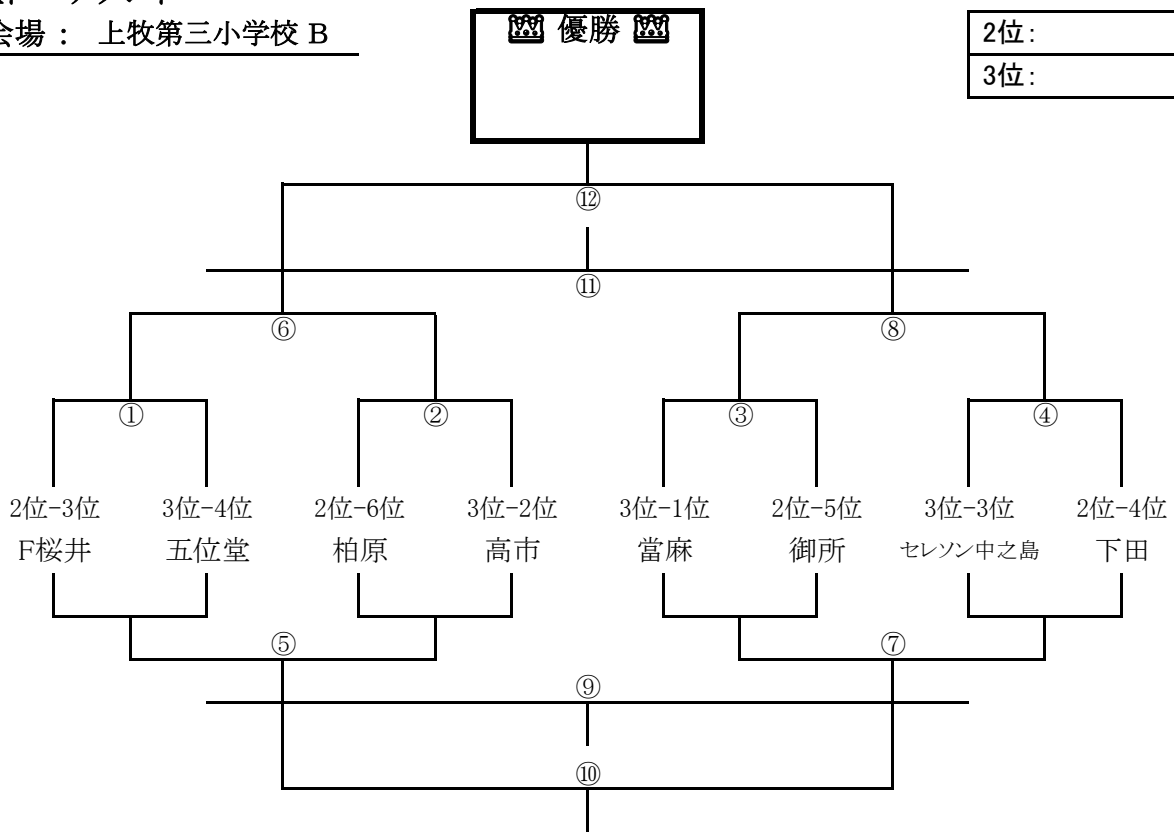

決勝トーナメント

会場： 上牧第三小学校 A

優勝

2位:

3位:

スケジュール

15分1本

	開始時間	対戦カード	試合結果	審判
①	10:00	海南 VS リオグランデ	— PK	前半:左側 後半:右側
②	10:20	吉野 VS フォルツァ長池	— PK	
③	10:40	五條 VS 六条	— PK	
④	11:00	ビゴレー鶴見 VS Pasion A	— PK	
⑤	11:20	①負 VS ②負	— PK	
⑥	11:40	①勝 VS ②勝	— PK	
⑦	12:00	③負 VS ④負	— PK	
⑧	12:20	③勝 VS ④勝	— PK	
⑨	12:40	⑤負 VS ⑦負	— PK	
⑩	13:00	⑤勝 VS ⑦勝	— PK	
⑪	13:20	⑥負 VS ⑧負	— PK	
⑫	13:40	⑥勝 VS ⑧勝	— PK	

2位トーナメント

会場： 上牧第三小学校 B

優勝

2位:

3位:

スケジュール

15分1本

	開始時間	対戦カード	試合結果	審判
①	10:00	F桜井 VS 五位堂	— PK	前半:左側 後半:右側
②	10:20	柏原 VS 高市	— PK	
③	10:40	當麻 VS 御所	— PK	
④	11:00	セレソン中之島 VS 下田	— PK	
⑤	11:20	①負 VS ②負	— PK	
⑥	11:40	①勝 VS ②勝	— PK	
⑦	12:00	③負 VS ④負	— PK	
⑧	12:20	③勝 VS ④勝	— PK	
⑨	12:40	⑤負 VS ⑦負	— PK	
⑩	13:00	⑤勝 VS ⑦勝	— PK	
⑪	13:20	⑥負 VS ⑧負	— PK	
⑫	13:40	⑥勝 VS ⑧勝	— PK	

3位トーナメント

会場：河合第三小学校

優勝

2位:

3位:

スケジュール

15分1本

	開始時間	対戦カード	試合結果	審判
①	10:00	なみはや VS 王寺	— PK	前半:左側 後半:右側
②	10:20	真美ヶ丘 VS 明治	— PK	
③	10:40	Pasion B VS 河合	— PK	
④	11:00	センチュリー VS 山田荘	— PK	
⑤	11:20	①負 VS ②負	— PK	
⑥	11:40	①勝 VS ②勝	— PK	
⑦	12:00	③負 VS ④負	— PK	
⑧	12:20	③勝 VS ④勝	— PK	
⑨	12:40	⑤負 VS ⑦負	— PK	
⑩	13:00	⑤勝 VS ⑦勝	— PK	
⑪	13:20	⑥負 VS ⑧負	— PK	
⑫	13:40	⑥勝 VS ⑧勝	— PK	