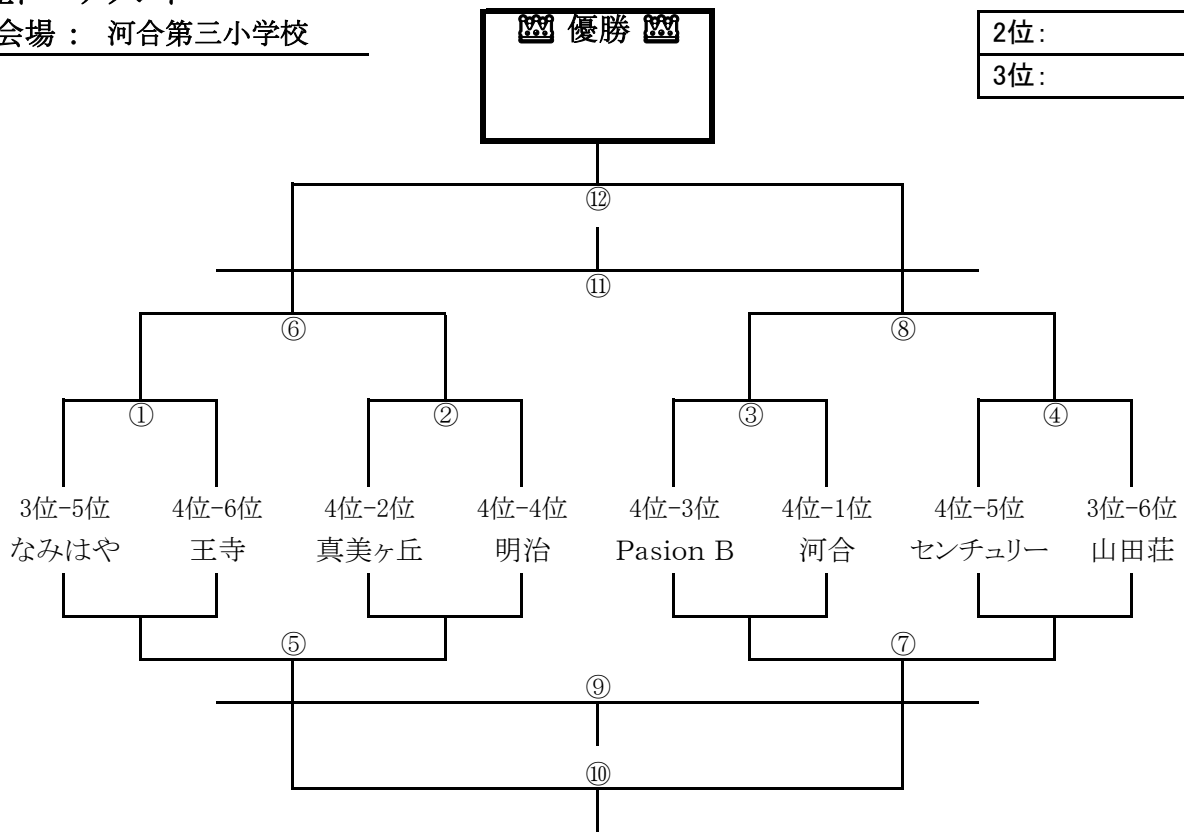

3位トーナメント

会場：河合第三小学校

優勝

2位:

3位:

スケジュール

15分1本

	開始時間	対戦カード	試合結果	審判
①	10:00	なみはや VS 王寺	— PK	前半:左側 後半:右側
②	10:20	真美ヶ丘 VS 明治	— PK	
③	10:40	Pasion B VS 河合	— PK	
④	11:00	センチュリー VS 山田荘	— PK	
⑤	11:20	①負 VS ②負	— PK	
⑥	11:40	①勝 VS ②勝	— PK	
⑦	12:00	③負 VS ④負	— PK	
⑧	12:20	③勝 VS ④勝	— PK	
⑨	12:40	⑤負 VS ⑦負	— PK	
⑩	13:00	⑤勝 VS ⑦勝	— PK	
⑪	13:20	⑥負 VS ⑧負	— PK	
⑫	13:40	⑥勝 VS ⑧勝	— PK