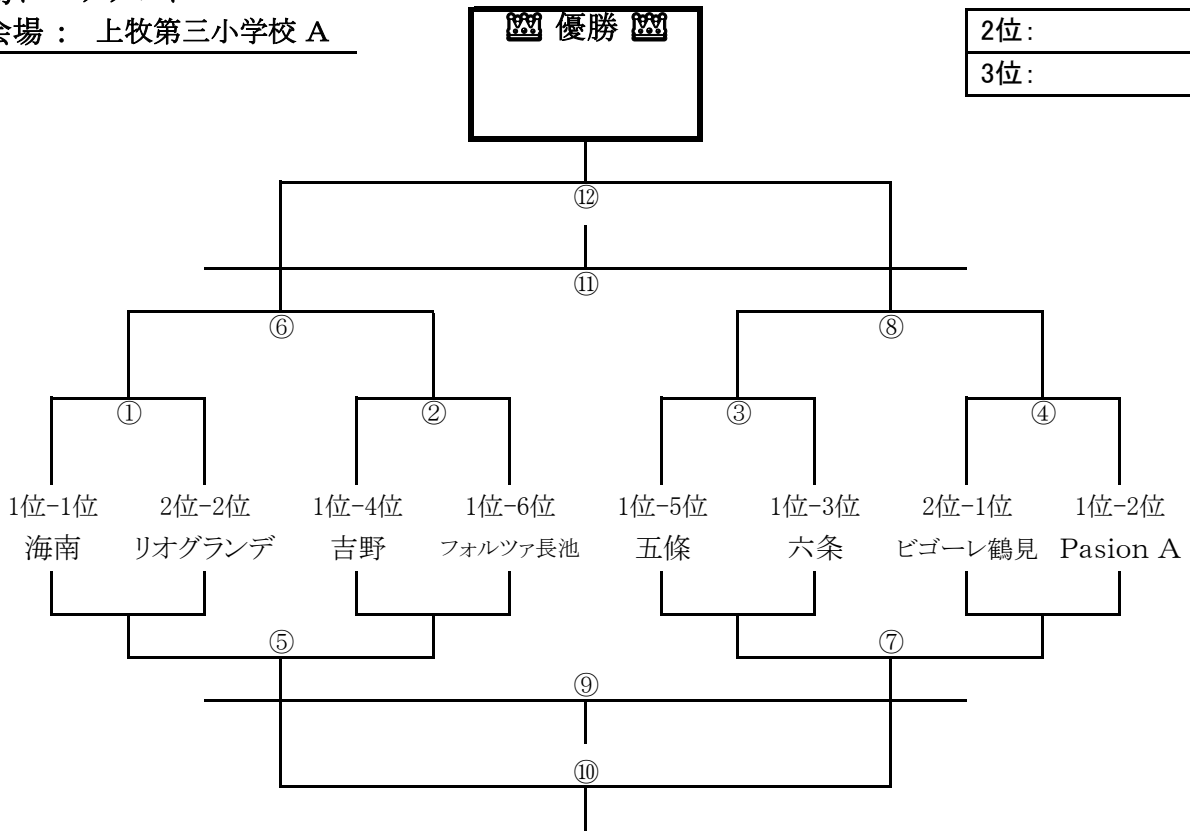

決勝トーナメント

会場： 上牧第三小学校 A

優勝

2位:

3位:

スケジュール

15分1本

	開始時間	対戦カード	試合結果	審判
①	10:00	海南 VS リオグランデ	— PK	前半:左側 後半:右側
②	10:20	吉野 VS フォルツァ長池	— PK	
③	10:40	五條 VS 六条	— PK	
④	11:00	ビゴレー鶴見 VS Pasion A	— PK	
⑤	11:20	①負 VS ②負	— PK	
⑥	11:40	①勝 VS ②勝	— PK	
⑦	12:00	③負 VS ④負	— PK	
⑧	12:20	③勝 VS ④勝	— PK	
⑨	12:40	⑤負 VS ⑦負	— PK	
⑩	13:00	⑤勝 VS ⑦勝	— PK	
⑪	13:20	⑥負 VS ⑧負	— PK	
⑫	13:40	⑥勝 VS ⑧勝	— PK	

2位トーナメント

会場： 上牧第三小学校 B

優勝

2位:

3位:

スケジュール

15分1本

	開始時間	対戦カード	試合結果	審判
①	10:00	F桜井 VS 五位堂	— PK	前半:左側 後半:右側
②	10:20	柏原 VS 高市	— PK	
③	10:40	當麻 VS 御所	— PK	
④	11:00	セレソン中之島 VS 下田	— PK	
⑤	11:20	①負 VS ②負	— PK	
⑥	11:40	①勝 VS ②勝	— PK	
⑦	12:00	③負 VS ④負	— PK	
⑧	12:20	③勝 VS ④勝	— PK	
⑨	12:40	⑤負 VS ⑦負	— PK	
⑩	13:00	⑤勝 VS ⑦勝	— PK	
⑪	13:20	⑥負 VS ⑧負	— PK	
⑫	13:40	⑥勝 VS ⑧勝	— PK	