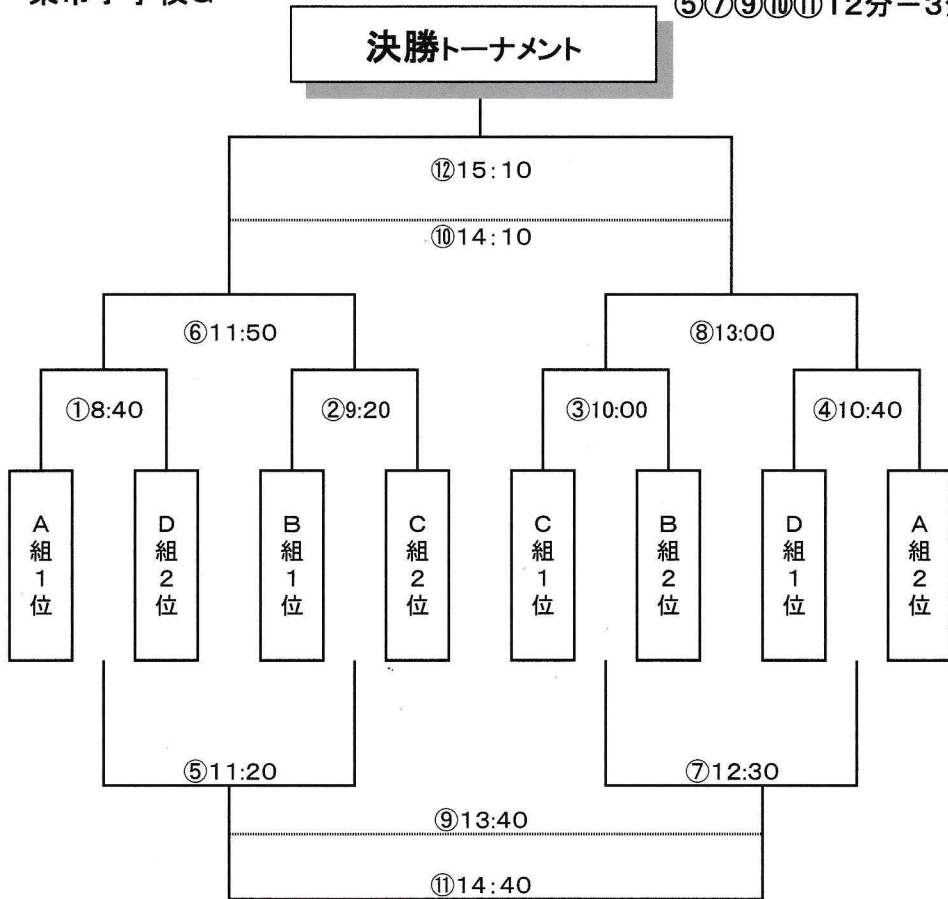

5月5日 2日目

東市小学校G

試合時間 15分-4分-15分

⑤⑦⑨⑩⑪12分-3分-12分

平城小会場G