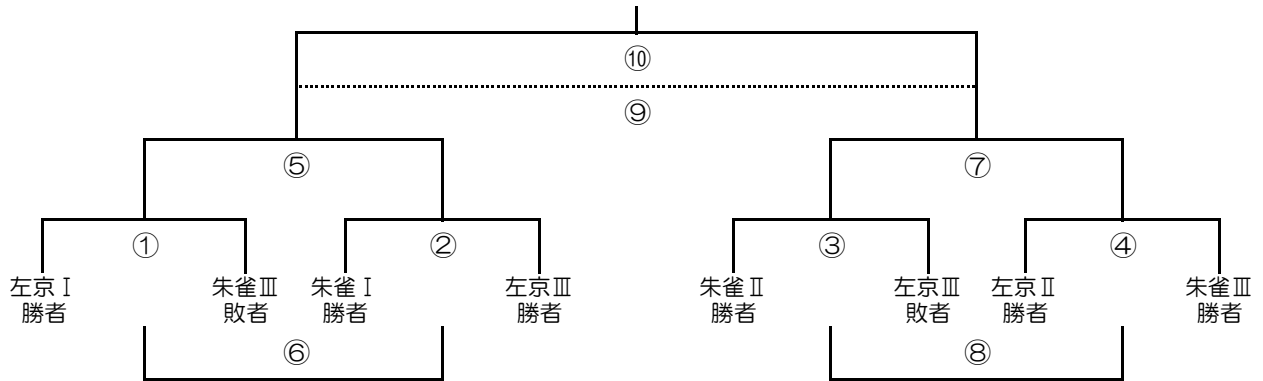

左京会場（Dブロック）

	山田荘	アホーレ	上牧	勝点	得点	失点	得失点	順位
山田荘	☆							
アホーレ		☆						
上牧			☆					

試合時間	朱雀会場			審判	左京会場			審判
9:30 ~ 10:05	富野	vs	六条	朱雀 高の原	京都田辺	vs	グアミ-J	山田荘 アホーレ
10:10 ~ 10:45	朱雀	vs	高の原	富野 あやめ池	山田荘	vs	アホーレ	京都田辺 奈良伏見
10:50 ~ 11:25	富野	vs	あやめ池	朱雀 京都リ	京都田辺	vs	奈良伏見	山田荘 上牧
11:30 ~ 12:05	朱雀	vs	京都リ	六条 あやめ池	山田荘	vs	上牧	グアミ-J 奈良伏見
12:10 ~ 12:45	六条	vs	あやめ池	高の原 京都リ	グアミ-J	vs	奈良伏見	アホーレ 上牧
12:50 ~ 13:25	高の原	vs	京都リ	富野 六条	アホーレ	vs	上牧	京都田辺 グアミ-J
I戦（上位進出戦） 14:00 ~ 14:35	A-2位	vs	B-3位	A-1位 B-1位	C-2位	vs	D-3位	C-1位 D-1位
II戦（上位進出戦） 14:40 ~ 15:15	A-3位	vs	B-2位	A-2位 B-3位	C-3位	vs	D-2位	C-2位 D-3位
III戦（順位決定戦） 15:20 ~ 15:55	A-1位	vs	B-1位	A-3位 B-2位	C-1位	vs	D-1位	C-3位 D-2位

※ 審判は、割り当てのとおりでお願いします。（主審・副審は、双方で調整してください。）
 なお、審判員養成のため本部で副審（初心者）を行う場合があります。
 また、引率スタッフが少ないため審判ができない場合は、各会場本部までご連絡ください。

第二日目 朱雀カップ（決勝トーナメント）

優勝 :	優秀選手 :	
準優勝 :	// :	
第3位 :	// :	
第4位 :	// :	

試合時間	組み合わせ	審判	
① 9:30 ~ 10:05	左京Ⅰ勝者 v s 朱雀Ⅲ敗者	本部	※ 朱雀会場で行います。 試合時間は、15分-5分-15分です。 審判は、第1試合は本部で実施しますが、第2試合以降は割り当てのとおりでお願いします。（主審・副審は双方で調整してください。） なお、引率スタッフが少ないため審判ができない場合は、本部までご連絡ください。 決勝戦終了後、直ちに表彰式を行います。
② 10:10 ~ 10:45	朱雀Ⅰ勝者 v s 左京Ⅲ勝者	左京Ⅰ勝者 朱雀Ⅲ敗者	
③ 10:50 ~ 11:25	朱雀Ⅱ勝者 v s 左京Ⅲ敗者	朱雀Ⅰ勝者 左京Ⅲ勝者	
④ 11:30 ~ 12:05	左京Ⅱ勝者 v s 朱雀Ⅲ勝者	朱雀Ⅱ勝者 左京Ⅲ敗者	
⑤ 12:10 ~ 12:45	①の勝 v s ②の勝	左京Ⅱ勝者 朱雀Ⅲ勝者	
⑥ 12:50 ~ 13:25	①の負 v s ②の負	⑤の勝 ⑤の負	
⑦ 13:30 ~ 14:05	③の勝 v s ④の勝	⑥の勝 ⑥の負	
⑧ 14:10 ~ 14:45	③の負 v s ④の負	⑦の勝 ⑦の負	
⑨ 14:50 ~ 15:25	⑤の負 v s ⑦の負	⑧の勝 ⑧の負	
⑩ 15:30 ~ 16:10	⑤の勝 v s ⑦の勝	⑧の勝 ⑧の負	