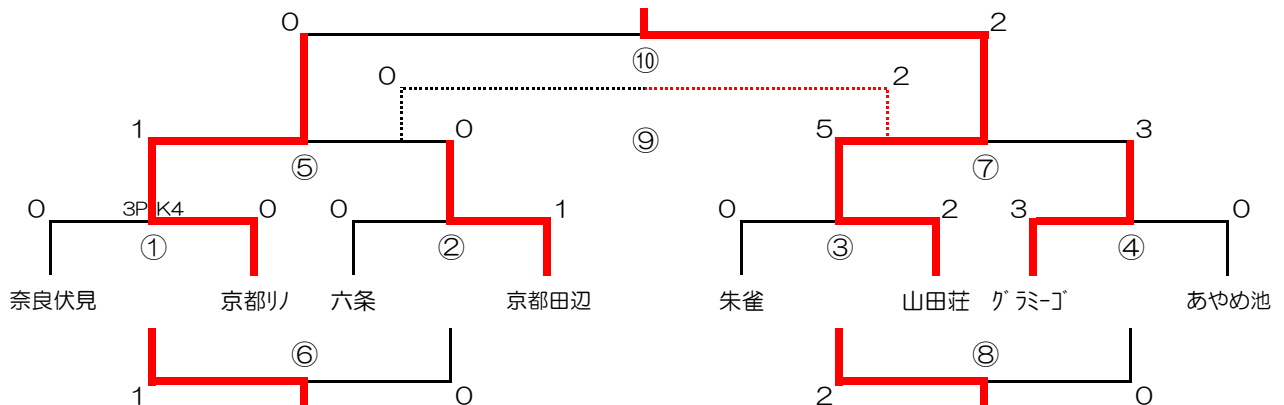

第二日目 朱雀カップ（決勝トーナメント）

優勝 : 山田荘SC
準優勝 : 京都リノ2001FC
第3位 : グラミ-ジ 三笠
第4位 : 京都田辺FCユース少年団

優秀選手 : 山田 龍輝
// : ながしま てるや
// : 橋長 大河
// : 後藤 息吹

三輪 旬 (奈良伏見)
田中 勇吏 (朱雀)
西村 はやと (六条)
佐野 篤志 (あやめ池)

試合時間	組み合わせ	審判
① 9:30 ~ 10:05	奈良伏見 0 vs 0 京都リノ 3 PK 4	本部
② 10:10 ~ 10:45	六条 0 vs 1 京都田辺	奈良伏見 京都リノ
③ 10:50 ~ 11:25	朱雀 0 vs 2 山田荘	六条 京都田辺
④ 11:30 ~ 12:05	グラミ-ジ 3 vs 0 あやめ池	朱雀 山田荘
⑤ 12:10 ~ 12:45	京都リノ 1 vs 0 京都田辺	グラミ-ジ あやめ池
⑥ 12:50 ~ 13:25	奈良伏見 1 vs 0 六条	京都リノ 京都田辺
⑦ 13:30 ~ 14:05	山田荘 5 vs 2 グラミ-ジ	奈良伏見 六条
⑧ 14:10 ~ 14:45	朱雀 2 vs 0 あやめ池	山田荘 グラミ-ジ
⑨ 14:50 ~ 15:25	京都田辺 0 vs 2 グラミ-ジ	朱雀 あやめ池
⑩ 15:30 ~ 16:10	京都リノ 0 vs 2 山田荘	グラミ-ジ 京都田辺

※ 朱雀会場で行います。
試合時間は、15分-5分-15分です。
審判は、第1試合は本部で実施しますが、第2試合以降は割り当てのとおりでお願いします。(主審・副審は双方で調整してください。)
なお、引率スタッフが少ないため審判ができない場合は、本部までご連絡ください。
決勝戦終了後、直ちに表彰式を行います。

第二日目 左京杯（フレンドリーリーグ）

第1位 : 高の原FC
第2位 : アルポーレ青山FC
第3位 : 上牧FC
第4位 : 富野SC

優秀選手 : 吉村 優璃
// : 和田 悠希
// : 山中 たくま
// : おかざき ゆうと

	高の原	上牧	富野	アルポーレ	勝点	得点	失点	得失点	順位
高の原	☆	5-0	7-0	2-1	9	14	1	13	1
上牧	0-5	☆	4-0	0-1	3	4	6	-2	3
富野	0-7	0-4	☆	0-3	0	0	14	-14	4
アルポーレ	1-2	1-0	3-0	☆	6	5	2	3	2

試合時間	組み合わせ	審判
① 10:00 ~ 10:35	高の原 5 vs 0 上牧	富野 アルポーレ
② 10:40 ~ 11:15	富野 0 vs 3 アルポーレ	高の原 上牧
40分休憩		
③ 12:00 ~ 12:35	高の原 7 vs 0 富野	上牧 アルポーレ
④ 12:40 ~ 13:15	上牧 0 vs 1 アルポーレ	高の原 富野
40分休憩		
⑤ 14:00 ~ 14:35	高の原 2 vs 1 アルポーレ	上牧 富野
⑥ 14:40 ~ 15:15	上牧 4 vs 0 富野	高の原 アルポーレ

※ 左京会場で行います。
試合時間は、15分-5分-15分です。
審判は、割り当てのとおりでお願いします。(主審・副審は双方で調整してください。)
なお、引率スタッフが少ないため審判ができない場合は、本部までご連絡ください。
決勝戦終了後、直ちに表彰式を行います。