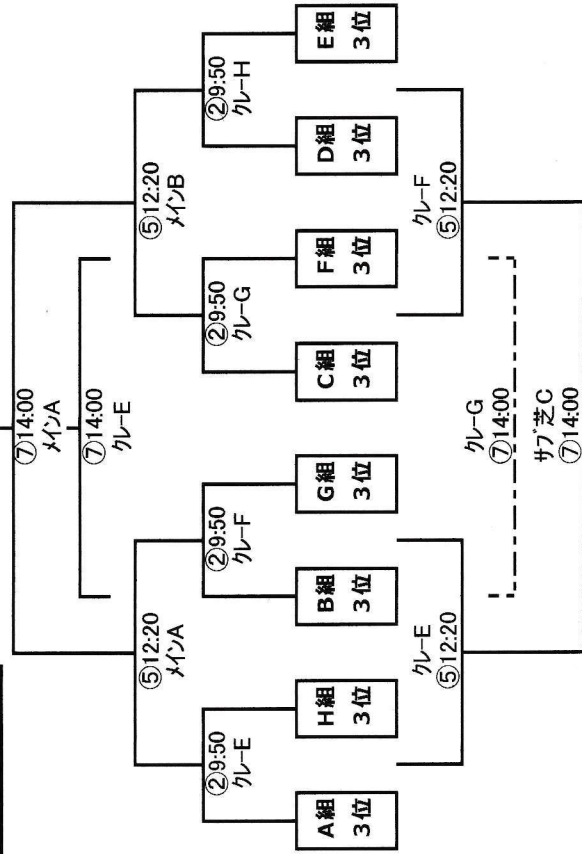

★決勝トーナメント

3位トーナメント

4位トーナメント