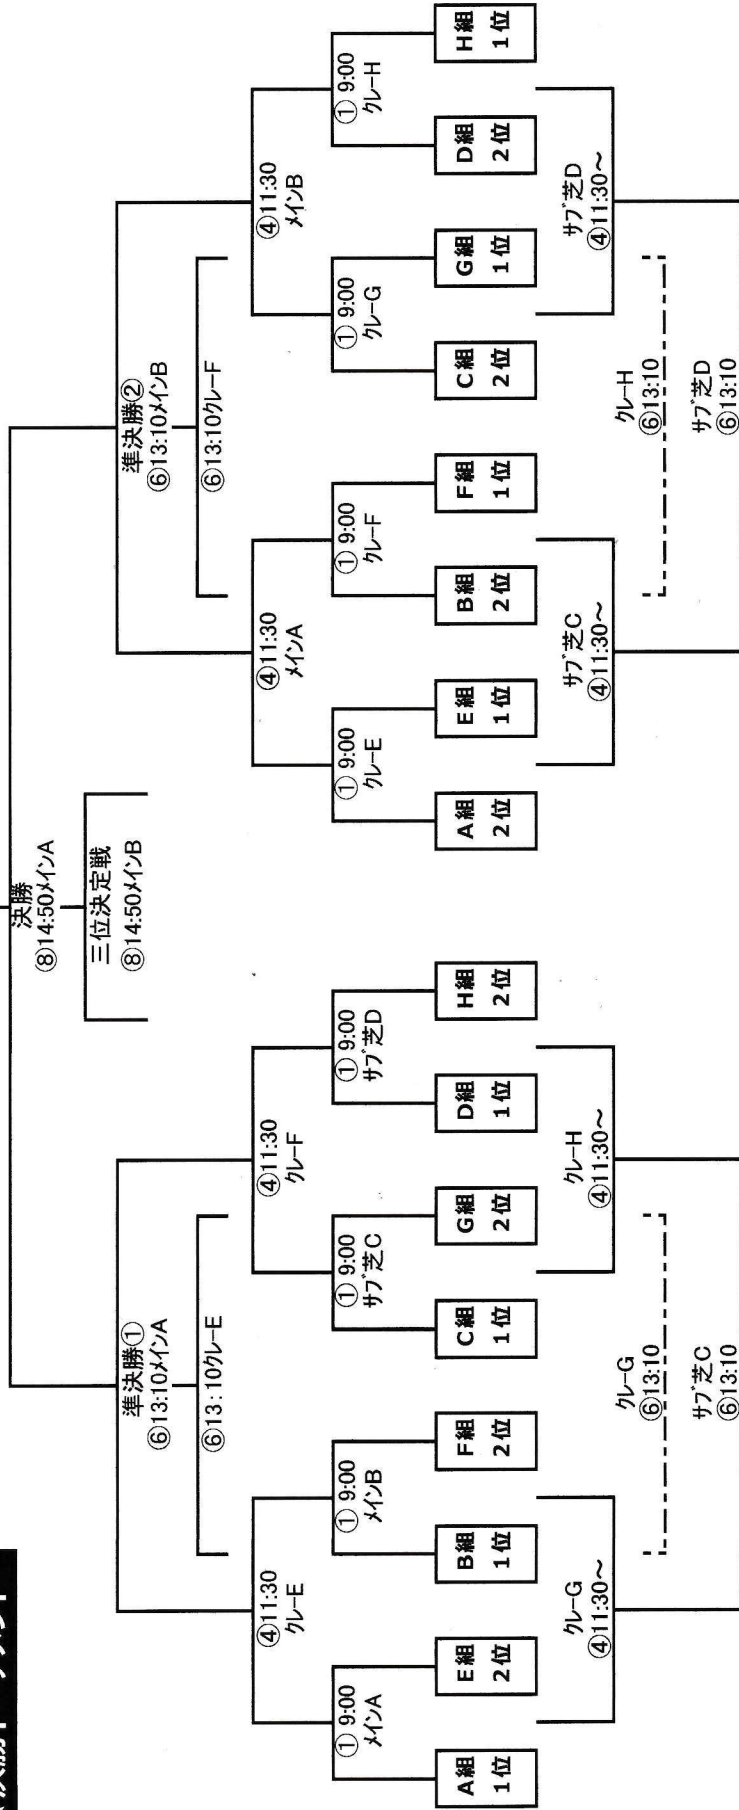

★決勝トーナメント

3位トーナメント

4位トーナメント