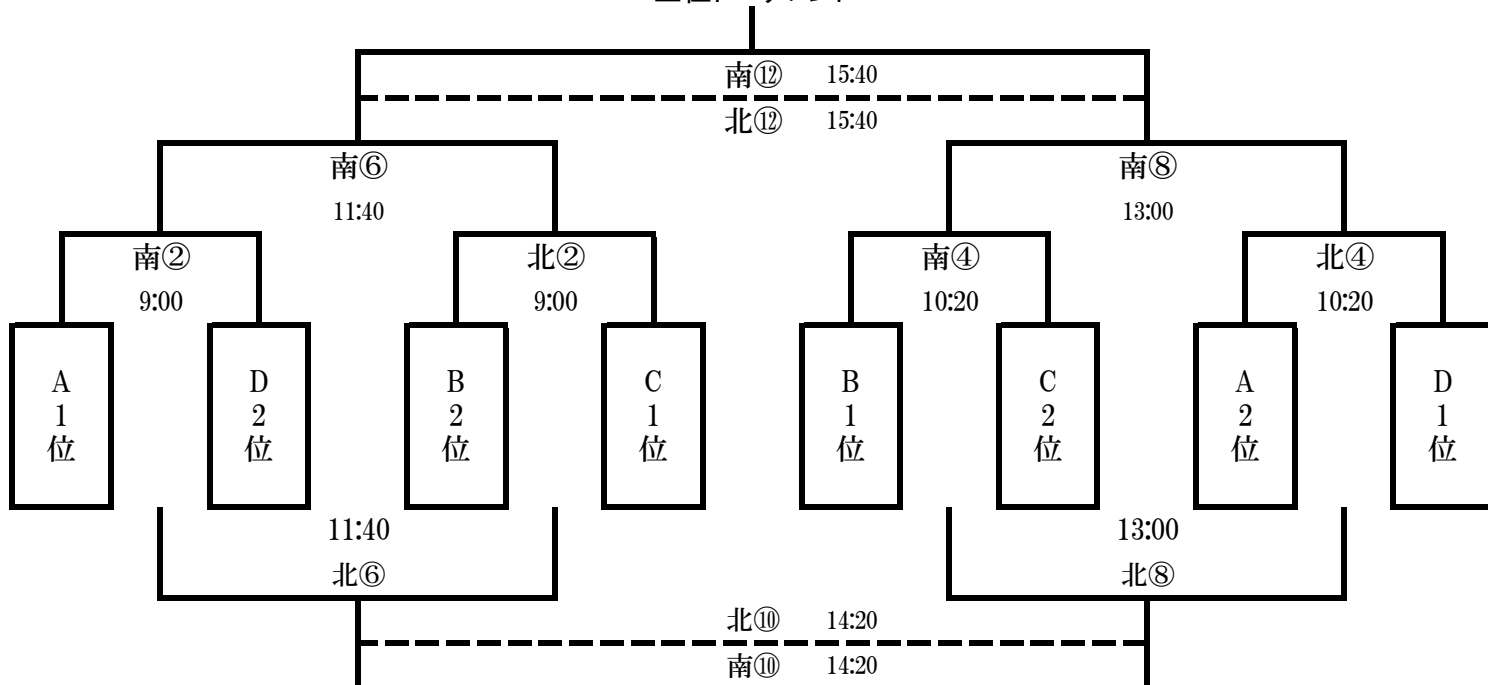

ゴール内のリ 縦2.15m 横5.0m

12.ユニフォーム

ユニフォームは正副2着(濃淡)を用意し、該当チームにて決定をすること。(ビブスの着用も可)

13.参加費

10,000円

14.表彰

上位トーナメント 優勝・準優勝・3位…トロフィー

下位トーナメント 優勝・準優勝・3位…楯

15.その他

- 大会中の事故においては応急処置は行いますが、その後については各チームの責任において処置をお願いします。
- 雨天決行とする。但し決行不能な場合は、午前6時に中止決定を各チーム代表者に連絡をする。
- 各チームテント等のご準備願います。

ヤタガラスフィールドカップ2023 U-11大会

試合スケジュール1日目

マッチ	試合時間	南コート			北コート		
			対 戦	主審		対 戦	主審
①	8:20	A	FC.UNEBI B vs 志都美旭ヶ丘	前半左-後半右	A	リオグランデA vs 王寺	前半左-後半右
②	9:00	B	リーベ vs センチュリー	前半左-後半右	B	川西 vs ポルベニル	前半左-後半右
③	9:40	A	FC.UNEBI B vs リオグランデA	前半左-後半右	A	志都美旭ヶ丘 vs 王寺	前半左-後半右
④	10:20	B	リーベ vs 川西	前半左-後半右	B	センチュリー vs ポルベニル	前半左-後半右
⑤	11:00	A	FC.UNEBI B vs 王寺	前半左-後半右	A	リオグランデA vs 志都美旭ヶ丘	前半左-後半右
⑥	11:40	B	リーベ vs ポルベニル	前半左-後半右	B	センチュリー vs 川西	前半左-後半右
⑦	12:20	C	ボルト東山 vs 五位堂	前半左-後半右	C	リオグランデB vs UNEBI A	前半左-後半右
⑧	13:00	D	香久山 vs マスガ	前半左-後半右	D	六条 vs 松ヶ崎	前半左-後半右
⑨	13:40	C	ボルト東山 vs リオグランデB	前半左-後半右	C	五位堂 vs UNEBI A	前半左-後半右
⑩	14:20	D	香久山 vs 六条	前半左-後半右	D	マスガ vs 松ヶ崎	前半左-後半右
⑪	15:00	C	リオグランデB vs 五位堂	前半左-後半右	C	ボルト東山 vs UNEBI A	前半左-後半右
⑫	15:40	D	マスガ vs 六条	前半左-後半右	D	香久山 vs 松ヶ崎	前半左-後半右

ヤタガラスフィールドカップ2023 U-11大会

下位トーナメント

上位トーナメント

ヤタガラスフィールドカップ2023 U-11大会

試合スケジュール2日目

マッチ	試合時間	南コート			北コート		
			対 戦	主審		対 戦	主審
①	8:20	下位	A3位 vs D4位	前半左-後半右	下位	B4位 vs C3位	前半左-後半右
②	9:00	上位	A1位 vs D2位	前半左-後半右	上位	B2位 vs C1位	前半左-後半右
③	9:40	下位	B3位 vs C4位	前半左-後半右	下位	A4位 vs D3位	前半左-後半右
④	10:20	上位	B1位 vs C2位	前半左-後半右	上位	A2位 vs D1位	前半左-後半右
⑤	11:00	下位	南①勝ち vs 北①勝ち	前半左-後半右	下位	南①負け vs 北①負け	前半左-後半右
⑥	11:40	上位	南②勝ち vs 北②勝ち	前半左-後半右	上位	南②負け vs 北②負け	前半左-後半右
⑦	12:20	下位	南③勝ち vs 北③勝ち	前半左-後半右	下位	南③負け vs 北③負け	前半左-後半右
⑧	13:00	上位	南④勝ち vs 北④勝ち	前半左-後半右	上位	南④負け vs 北④負け	前半左-後半右
⑨	13:40	下位	北⑤勝ち vs 北⑦勝ち	前半左-後半右	下位	北⑤負け vs 北⑦負け	前半左-後半右
⑩	14:20	上位	北⑥勝ち vs 北⑧勝ち	前半左-後半右	上位	北⑥負け vs 北⑧負け	前半左-後半右
⑪	15:00	下位	南⑤勝ち vs 南⑦勝ち	本部	下位	南⑤負け vs 南⑦負け	前半左-後半右
⑫	15:40	上位	南⑥勝ち vs 南⑧勝ち	本部	上位	南⑥負け vs 南⑧負け	本部