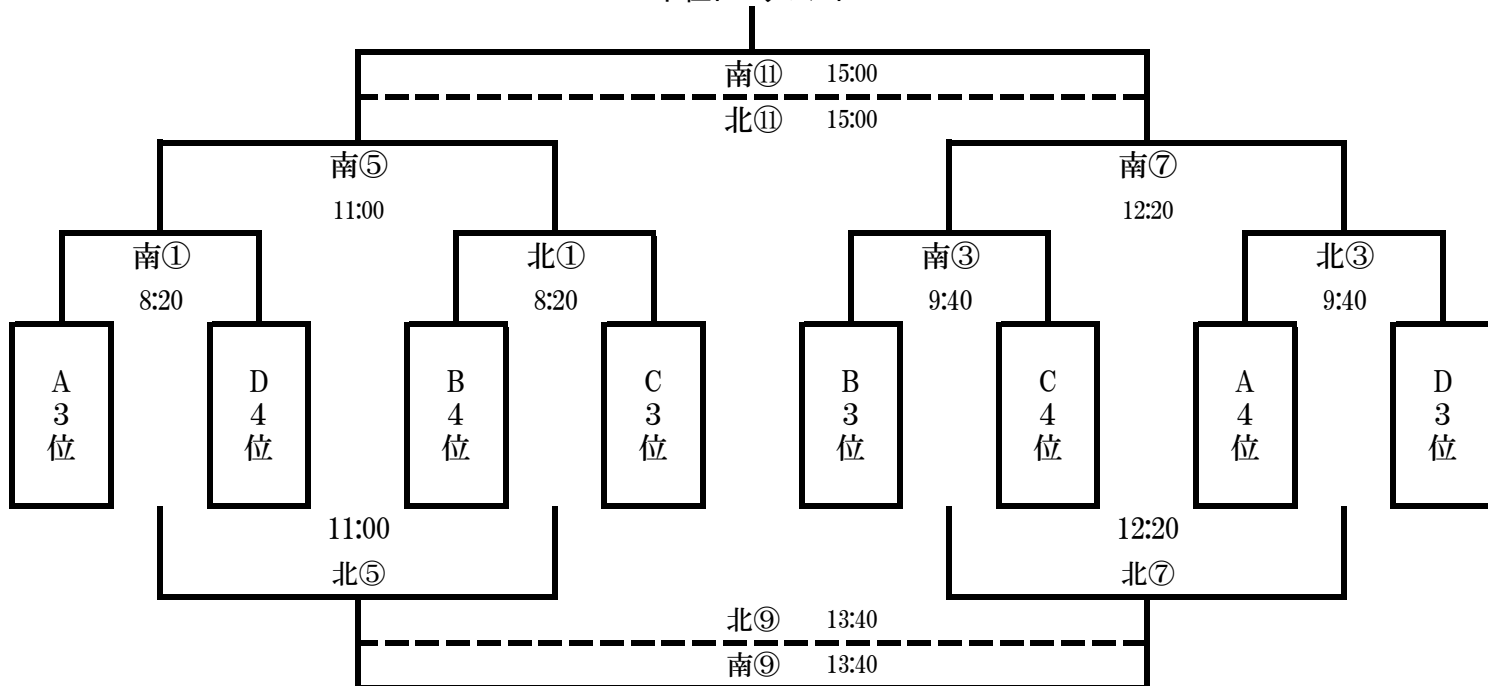

ゴール内のリ 縦2.15m 横5.0m

12.ユニフォーム

ユニフォームは正副2着(濃淡)を用意し、該当チームにて決定をすること。(ビブスの着用も可)

13.参加費

10,000円

14.表彰

上位トーナメント 優勝・準優勝・3位…トロフィー

下位トーナメント 優勝・準優勝・3位…楯

15.その他

- 大会中の事故においては応急処置は行いますが、その後については各チームの責任において処置をお願いします。
- 雨天決行とする。但し決行不能な場合は、午前6時に中止決定を各チーム代表者に連絡をする。
- 各チームテント等のご準備願います。

ヤタガラスフィールドカップ2023 U-11大会

試合スケジュール1日目

マッチ	試合時間	南コート			北コート		
			対 戦	主審		対 戦	主審
①	8:20	A	FC.UNEBI B vs 志都美旭ヶ丘	前半左-後半右	A	リオグランデA vs 王寺	前半左-後半右
②	9:00	B	リーベ vs センチュリー	前半左-後半右	B	川西 vs ポルベニル	前半左-後半右
③	9:40	A	FC.UNEBI B vs リオグランデA	前半左-後半右	A	志都美旭ヶ丘 vs 王寺	前半左-後半右
④	10:20	B	リーベ vs 川西	前半左-後半右	B	センチュリー vs ポルベニル	前半左-後半右
⑤	11:00	A	FC.UNEBI B vs 王寺	前半左-後半右	A	リオグランデA vs 志都美旭ヶ丘	前半左-後半右
⑥	11:40	B	リーベ vs ポルベニル	前半左-後半右	B	センチュリー vs 川西	前半左-後半右
⑦	12:20	C	ボルト東山 vs 五位堂	前半左-後半右	C	リオグランデB vs UNEBI A	前半左-後半右
⑧	13:00	D	香久山 vs マスガ	前半左-後半右	D	六条 vs 松ヶ崎	前半左-後半右
⑨	13:40	C	ボルト東山 vs リオグランデB	前半左-後半右	C	五位堂 vs UNEBI A	前半左-後半右
⑩	14:20	D	香久山 vs 六条	前半左-後半右	D	マスガ vs 松ヶ崎	前半左-後半右
⑪	15:00	C	リオグランデB vs 五位堂	前半左-後半右	C	ボルト東山 vs UNEBI A	前半左-後半右
⑫	15:40	D	マスガ vs 六条	前半左-後半右	D	香久山 vs 松ヶ崎	前半左-後半右

ヤタガラスフィールドカップ2023 U-11大会

下位トーナメント

上位トーナメント

ヤタガラスフィールドカップ2023 U-11大会

試合スケジュール2日目

マッチ	試合時間	南コート			北コート		
			対 戦	主審		対 戦	主審
①	8:20	下位	A3位 vs D4位	前半左-後半右	下位	B4位 vs C3位	前半左-後半右
②	9:00	上位	A1位 vs D2位	前半左-後半右	上位	B2位 vs C1位	前半左-後半右
③	9:40	下位	B3位 vs C4位	前半左-後半右	下位	A4位 vs D3位	前半左-後半右
④	10:20	上位	B1位 vs C2位	前半左-後半右	上位	A2位 vs D1位	前半左-後半右
⑤	11:00	下位	南①勝ち vs 北①勝ち	前半左-後半右	下位	南①負け vs 北①負け	前半左-後半右
⑥	11:40	上位	南②勝ち vs 北②勝ち	前半左-後半右	上位	南②負け vs 北②負け	前半左-後半右
⑦	12:20	下位	南③勝ち vs 北③勝ち	前半左-後半右	下位	南③負け vs 北③負け	前半左-後半右
⑧	13:00	上位	南④勝ち vs 北④勝ち	前半左-後半右	上位	南④負け vs 北④負け	前半左-後半右
⑨	13:40	下位	北⑤勝ち vs 北⑦勝ち	前半左-後半右	下位	北⑤負け vs 北⑦負け	前半左-後半右
⑩	14:20	上位	北⑥勝ち vs 北⑧勝ち	前半左-後半右	上位	北⑥負け vs 北⑧負け	前半左-後半右
⑪	15:00	下位	南⑤勝ち vs 南⑦勝ち	本部	下位	南⑤負け vs 南⑦負け	前半左-後半右
⑫	15:40	上位	南⑥勝ち vs 南⑧勝ち	本部	上位	南⑥負け vs 南⑧負け	本部