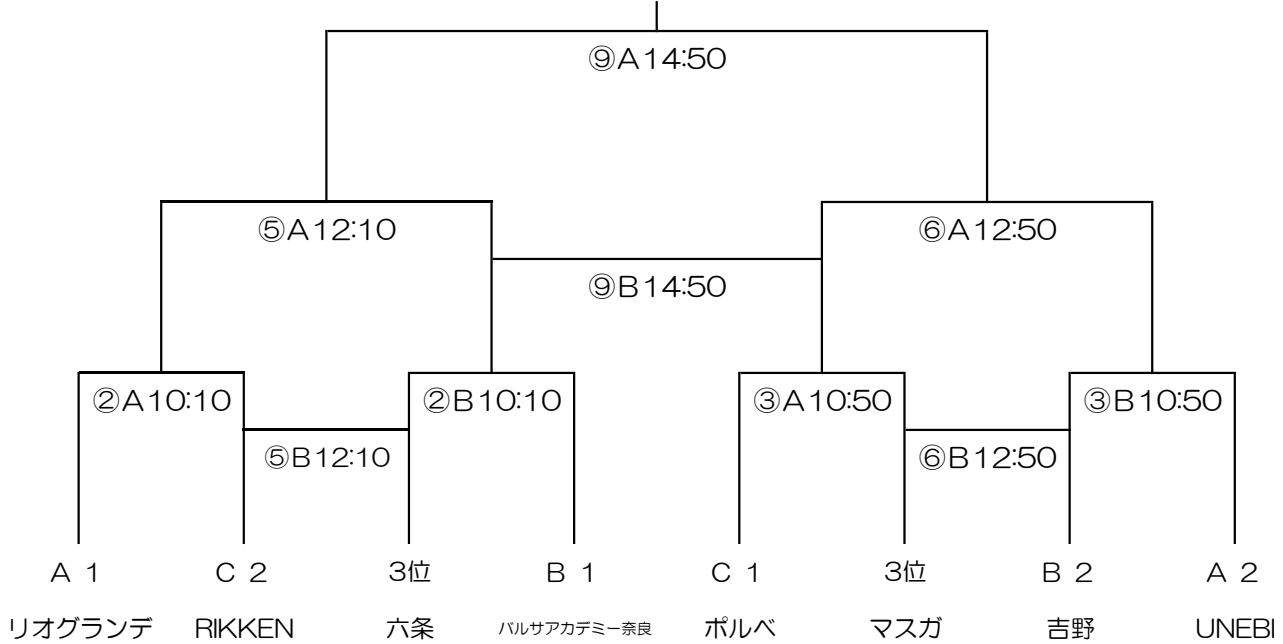

ハシダ技研工業(株)プレゼンツ 第2回 ヨシオカップ U-12

《2日目》 令和5年12月17日（日）

準優勝
第三位

第四位
第五位

第六位
第七位
第八位

吉岡杯
トーナメント

⑧ A14:10（5位決定戦）【⑤B勝 — ⑥B勝】 ⑧ B14:10（7位決定戦）【⑤B負 — ⑥B負】

ヨッシー杯(リーグ戦)

	八木	クリアール	志都美旭ヶ丘	ポルベB	勝点	得点	失点	得失	順位
八木	-	-	-	-					
クリアール	-	-	-	-					
志都美旭ヶ丘	-	-	-	-					
ポルベB	-	-	-	-					

時間	吉野運動公園グラウンド Aコート	審判	吉野運動公園グラウンド Bコート	審判
① 9:30	八木 — クリアール	前半 左右 後半 左右	志都美旭ヶ丘 — ポルベB	前半 左右 後半 左右
② 10:10	リオグランデ — RIKKEN	前半 左右 後半 左右	六条 — ハルサアカデミー奈良	前半 左右 後半 左右
③ 10:50	ポルベ — マスガ	前半 左右 後半 左右	吉野 — UNEBI	前半 左右 後半 左右
④ 11:30	八木 — ポルベB	前半 左右 後半 左右	クリアール — 志都美旭ヶ丘	前半 左右 後半 左右
⑤ 12:10	②A勝 — ②B勝	前半 左右 後半 左右	②A負 — ②B負	前半 左右 後半 左右
⑥ 12:50	③A勝 — ③B勝	前半 左右 後半 左右	③A負 — ③B負	前半 左右 後半 左右
⑦ 13:30	八木 — 志都美旭ヶ丘	前半 左右 後半 左右	クリアール — ポルベB	前半 左右 後半 左右
⑧ 14:10	⑤B勝 — ⑥B勝	前半 左右 後半 左右	⑤B負 — ⑥B負	前半 左右 後半 左右
⑨ 14:50	⑤A勝 — ⑥A勝	前半 左右 後半 左右	⑤A負 — ③B負	前半 左右 後半 左右

審判は当該審判（前半：左・後半：右）でお願いします。
3位の場所は各ブロック3位の内、上位2チームで同一ブロックのチームと当たらないように配慮します。