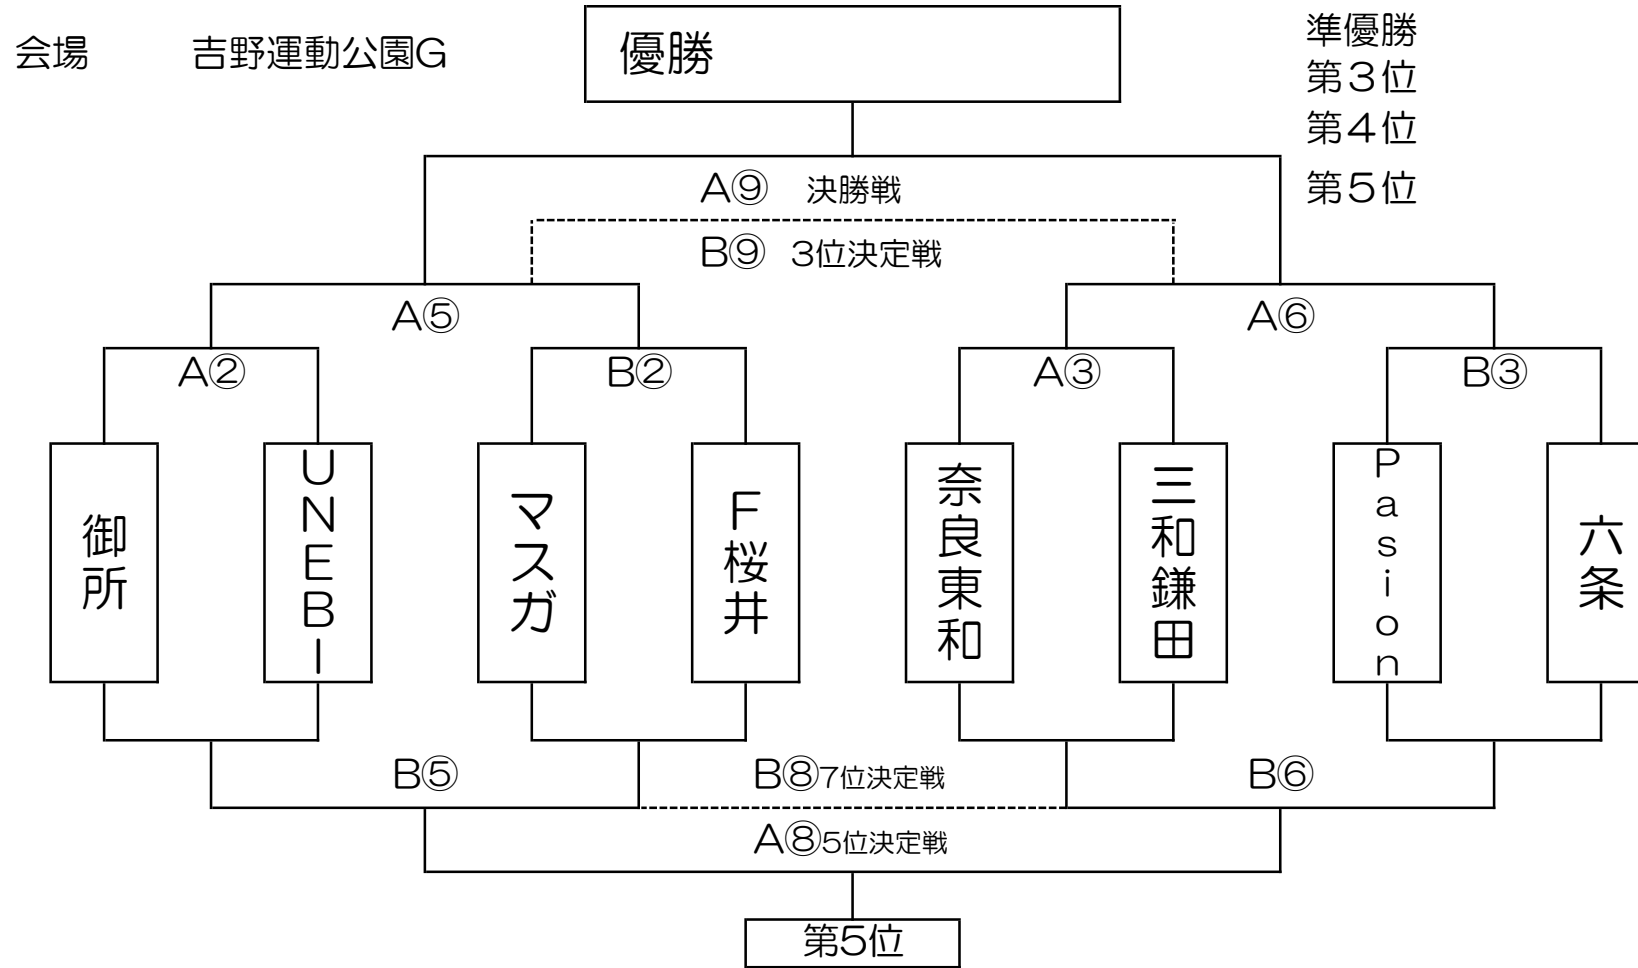

第3回 吉野アトレティコカップ2024 (U-11)

① 9:30 ② 10:10 ③ 10:50 ④ 11:30 ⑤ 12:10 ⑥ 12:50 ⑦ 13:30 ⑧ 14:10 ⑨ 14:50

(①・④・⑦はU-9)

〈日程表〉

	時 間	吉野運動公園 Aコート				吉野運動公園 Bコート			
		対戦表		審判	対戦表		審判		
①	9:30	吉野 (U-9)	-	マスガ (U-9)	前半左 後半右	Pasion (U-9)	-	F桜井 (U-9)	前半左 後半右
②	10:10	御所	-	UNEBI	前半左 後半右	マスガ	-	F桜井	前半左 後半右
③	10:50	奈良東和	-	三和鎌田	前半左 後半右	Pasion	-	六条	前半左 後半右
④	11:30	吉野 (U-9)	-	Pasion (U-9)	前半左 後半右	マスガ (U-9)	-	F桜井 (U-9)	前半左 後半右
⑤	12:10	A②勝ち	-	B②勝ち	前半左 後半右	A②負け	-	B②負け	前半左 後半右
⑥	12:50	A③勝ち	-	B③勝ち	前半左 後半右	A③負け	-	B③負け	前半左 後半右
⑦	13:30	吉野 (U-9)	-	F桜井 (U-9)	前半左 後半右	Pasion (U-9)	-	マスガ (U-9)	前半左 後半右
⑧	14:10	B⑤勝ち	-	B⑥勝ち	前半左 後半右	B⑤負け	-	B⑥負け	前半左 後半右
⑨	14:50	A⑤勝ち	-	A⑥勝ち	前半左 後半右	A⑤負け	-	A⑥負け	前半左 後半右