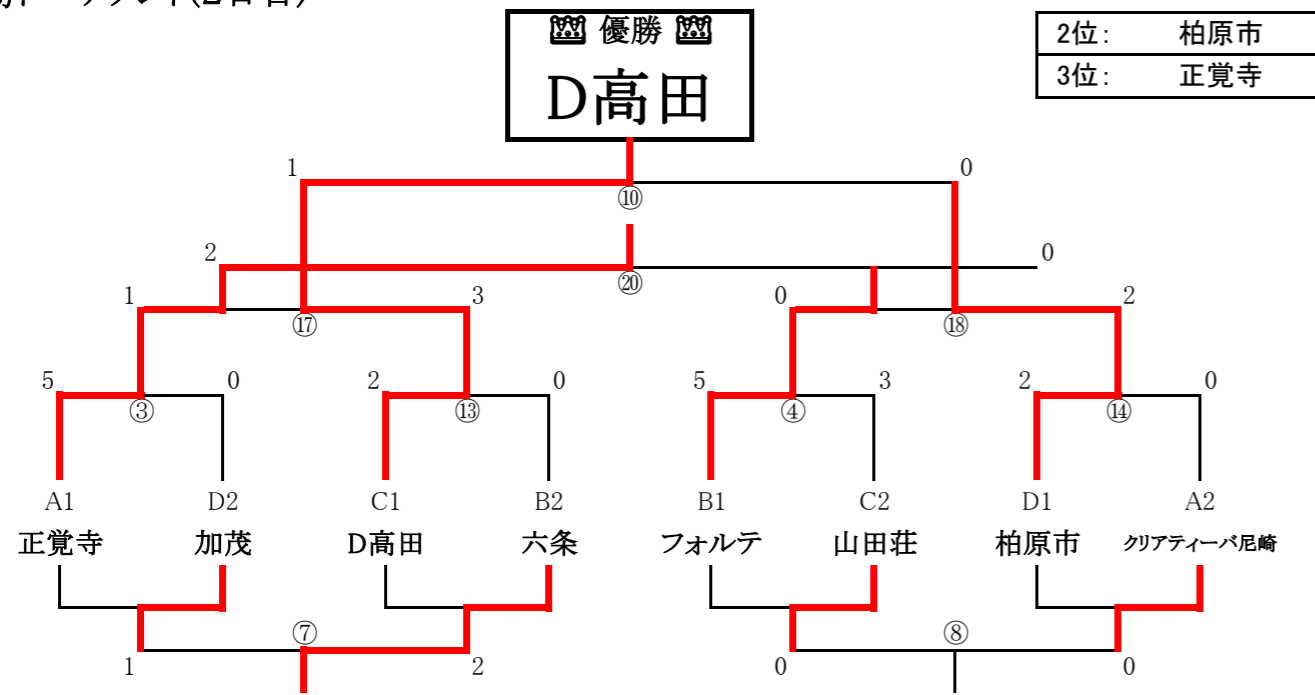

決勝トーナメント(2日目)