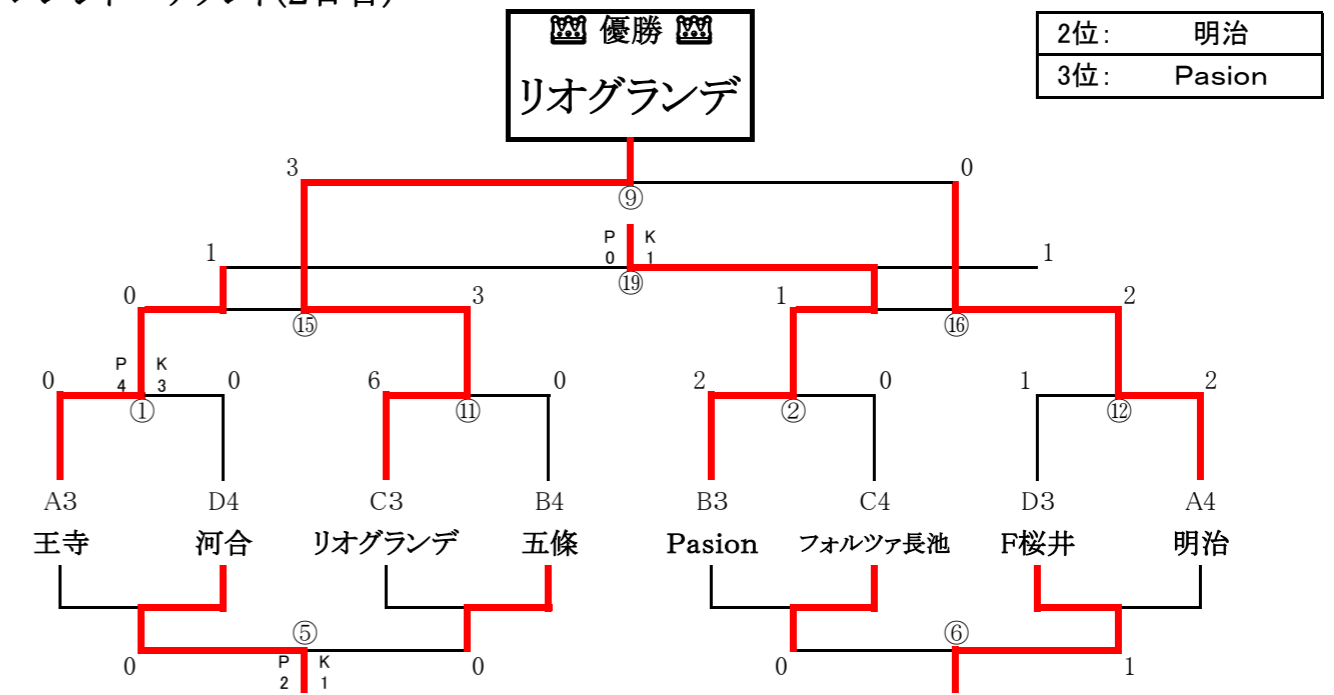

チャレンジトーナメント(2日目)

スケジュール

会場： 三郷健民グラウンド A

15分1本

開始時間	対戦カード	試合結果	審判	
① 10:00	王寺 VS 河合	0 — 0 4 PK 3	前半:左側	
② 10:20	Pasion VS フォルツァ長池	2 — 0 PK		
③ 10:40	正覚寺 VS 加茂	5 — 0 PK		
④ 11:00	フォルテ VS 山田荘	5 — 3 PK		
⑤ 11:20	①負 河合 VS ⑪負 五條	0 — 0 2 PK 1		
⑥ 11:40	②負 フォルツァ長池 VS ⑫負 F桜井	0 — 1 PK		後半:右側
⑦ 12:00	③負 加茂 VS ⑬負 六条	1 — 2 PK		
⑧ 12:20	④負 山田荘 VS ⑭負 クリアティーバ尼崎	0 — 0 PK		
⑨ 12:40	⑮勝 リオグランデ VS ⑯勝 明治	3 — 0 PK		
⑩ 13:00	⑰勝 D高田 VS ⑱勝 柏原市	1 — 0 PK		

スケジュール

会場： 三郷健民グラウンド B

15分1本

開始時間	対戦カード	試合結果	審判	
⑪ 10:00	リオグランデ VS 五條	6 — 0 PK	前半:左側	
⑫ 10:20	F桜井 VS 明治	1 — 2 PK		
⑬ 10:40	D高田 VS 六条	2 — 0 PK		
⑭ 11:00	柏原市 VS クリアティーバ尼崎	2 — 0 PK		
⑮ 11:20	①勝 王寺 VS ⑪勝 リオグランデ	0 — 3 PK		後半:右側
⑯ 11:40	②勝 Pasion VS ⑫勝 明治	1 — 2 PK		
⑰ 12:00	③勝 正覚寺 VS ⑬勝 D高田	1 — 3 PK		
⑱ 12:20	④勝 フォルテ VS ⑭勝 柏原市	0 — 2 PK		
⑲ 12:40	⑮負 王寺 VS ⑯負 Pasion	1 — 1 0 PK 1		
⑳ 13:00	⑰負 正覚寺 VS ⑱負 フォルテ	2 — 0 PK