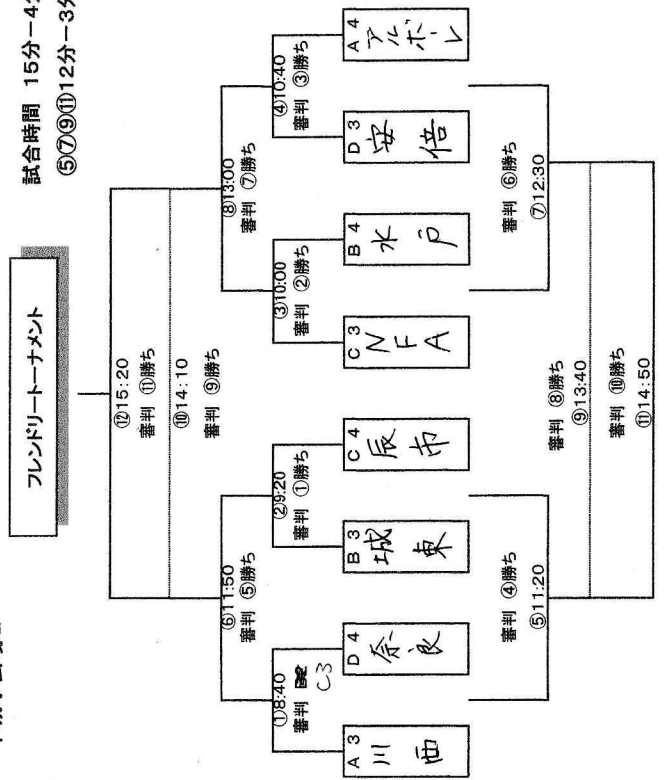

5月5日 2日目
東市小学校G

試合時間 15分-4分-15分
⑤⑦⑨⑩12分-3分-12分

平城小会場

試合時間 15分-4分-15分
⑤⑦⑨⑩12分-3分-12分

第1日目リーグ戦 (15-5-15・勝ち点 勝ち=3・引き分け=1・負け=0)

東市小会場

A組	六条	アルポール	川西	大原	勝	分	負	得点	得失	勝点	順位
六条		2-0	1-0	3	0	0	5	7	9	1	
アルポール	0-2		1-1	0-2	0	1	2	1	1	4	
川西	0-2	1-1		1-1	0	2	1	2	2	3	
大原	0-1	2-0	1-1		1	1	3	2	4	2	

東市小会場

B組	帯解・東市	朱雀	城東	水戸	勝	分	負	得点	得失	勝点	順位
帯解・東市		1-1	0-0	3-1	1	2	0	4	2	5	2
朱雀	1-1		1-1	0-0	1	2	0	1	1	5	1
城東	0-0	1-1		2-0	1	1	0	3	1	5	3
水戸	1-3	0-0	0-2		0	0	3	1	10	4	

辰市小会場

C組	辰市	奈良伏見	NFA	ルネス	勝	分	負	得点	得失	勝点	順位
辰市		0-2	0-2	0-0	0	3	0	0	-12	0	4
奈良伏見	2-0		2-1	2-0	2	0	1	6	-1	6	2
NFA	2-0	1-2		1-3	1	0	2	4	-1	3	3
ルネス	8-0	6-2	3-1		3	0	0	17	14	1	

平城小会場

D組	奈良	富雄	安倍	ルネス	勝	分	負	得点	得失	勝点	順位
奈良		0-1	7-0	0-2							4
富雄	1-0		16-0	0-0							1
安倍	0-7	0-16		0-8							3
ルネス	2-0	0-0	8-0								2

第1日目順位一覧表

順位	第1位	第2位	第3位	第4位
A組	六条	大原	川西	アルポール
B組	朱雀	帯解・東市	城東	水戸
C組	ルネス	奈良伏見	NFA	辰市
D組	富雄	希望丘	安倍	奈良