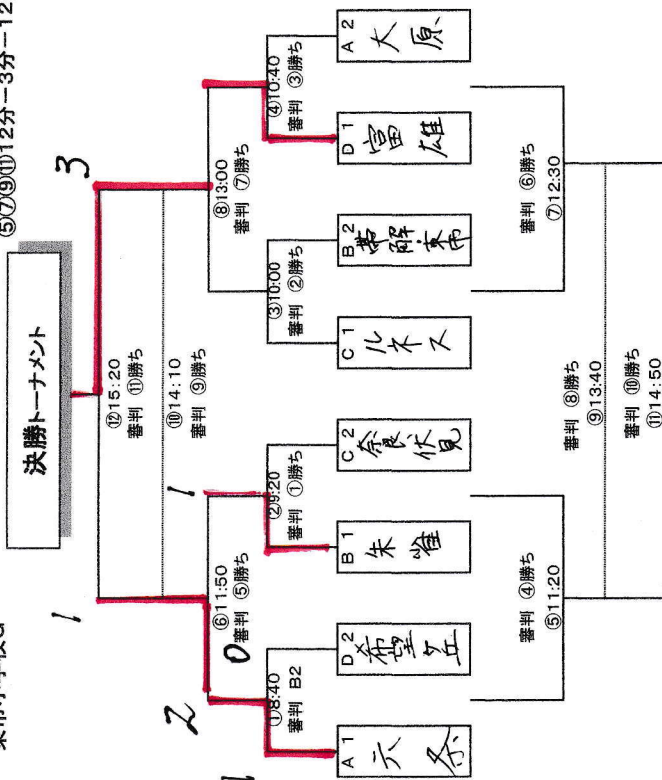

5月5日 2日目
東市小学校G

試合時間 15分-4分-15分
⑤⑦⑨⑩12分-3分-12分

平城小会場

試合時間 15分-4分-15分
⑤⑦⑨⑩12分-3分-12分

第1日目リーグ戦 (15-5-15・勝ち点 勝ち=3・引き分け=1・負け=0)

東市小会場

A組	六条	アルポール	川西	大原	勝	分	負	得点	得失	勝点	順位
六条		2-0	1-0	3	0	0	5	7	9	1	
アルポール	0-2		1-1	0-2	0	1	2	1	1	4	
川西	0-2	1-1		1-1	0	2	1	2	2	3	
大原	0-1	2-0	1-1		1	1	3	2	4	2	

東市小会場

B組	帯解・東市	朱雀	城東	水戸	勝	分	負	得点	得失	勝点	順位
帯解・東市		1-1	0-0	3-1	1	2	0	4	2	5	2
朱雀	1-1		1-1	0-0	1	2	0	1	1	5	1
城東	0-0	1-1		2-0	1	1	0	3	1	5	3
水戸	1-3	0-0	0-2		0	0	3	1	10	4	

辰市小会場

C組	辰市	奈良伏見	NFA	ルネス	勝	分	負	得点	得失	勝点	順位
辰市		0-2	0-2	0-0	0	3	0	0	-12	0	4
奈良伏見	2-0		2-1	2-0	2	0	1	6	-1	6	2
NFA	2-0	1-2		1-3	1	0	2	4	-1	3	3
ルネス	8-0	6-2	3-1		3	0	0	17	14	1	

平城小会場

D組	奈良	富雄	安倍	ルネス	勝	分	負	得点	得失	勝点	順位
奈良		0-1	7-0	0-2							4
富雄	1-0		16-0	0-0							1
安倍	0-7	0-16		0-8							3
ルネス	2-0	0-0	8-0								2

第1日目順位一覧表

順位	第1位	第2位	第3位	第4位
A組	六条	大原	川西	アルポール
B組	朱雀	帯解・東市	城東	水戸
C組	ルネス	奈良伏見	NFA	辰市
D組	富雄	希望丘	安倍	奈良