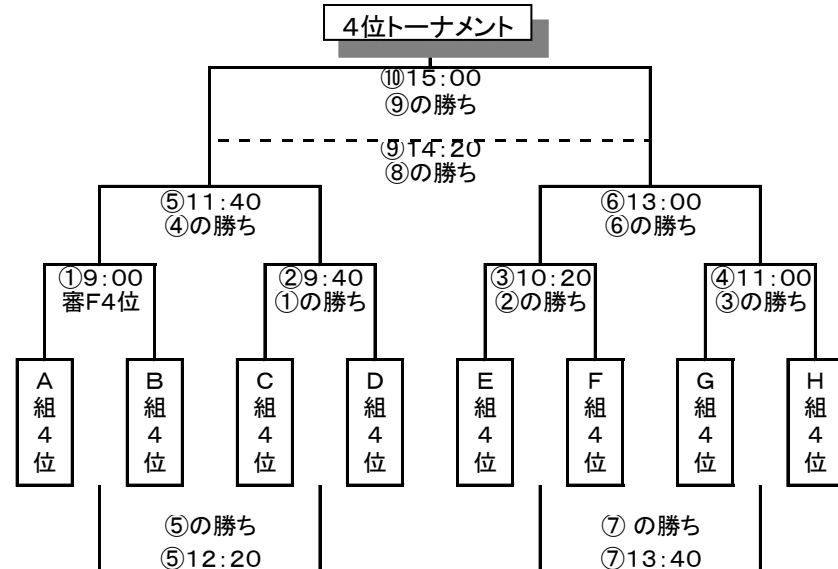

西部生涯会場						川西小会場						
時間	組	組合せ			審判	組	組合せ			審判		
①	10:00	B	六条	-	リオグランデ	HAYAMA	①	L	川西	-	明治	柏田
②	10:40	B	HAYAMA	-	ひじり	リオグランデ	②	L	柏田	-	高市	明治
③	12:00	B	六条	-	HAYAMA	ひじり	③	L	川西	-	柏田	高市
④	12:40	B	リオグランデ	-	ひじり	六条	④	L	明治	-	高市	川西
⑤	13:00	B	六条	-	ひじり	ソステレージャ	⑤	L	川西	-	高市	明治
⑥	13:40	B	リオグランデ	-	HAYAMA	六条	⑥	L	明治	-	柏田	川西

U-12 (8月4日)

ロートフィールドA

ロートフィールドB

平城小G

ロート多目的G

U-10 (8月4日) 15分-5分-15分
都祁Aコート

都祁Bコート