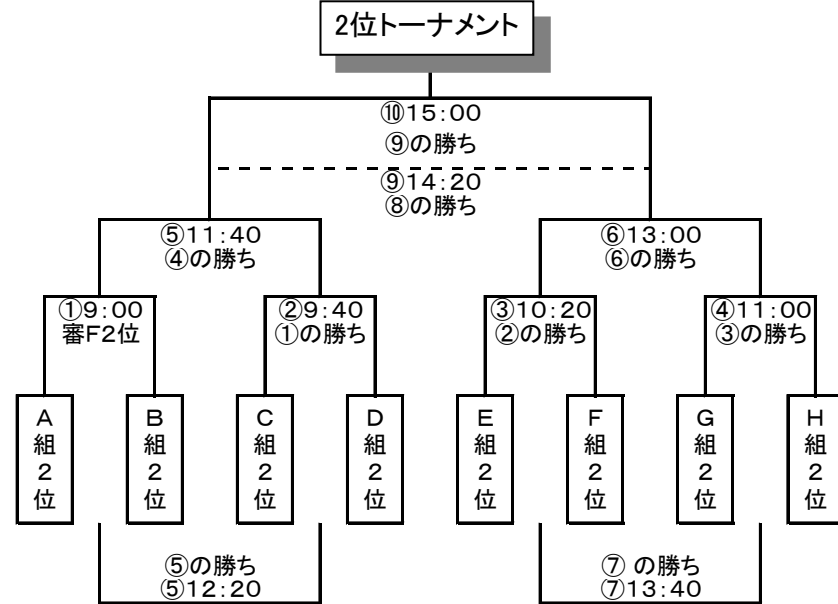

U-12 (8月4日)

ロートフィールドA

ロートフィールドB

平城小G

ロート多目的G