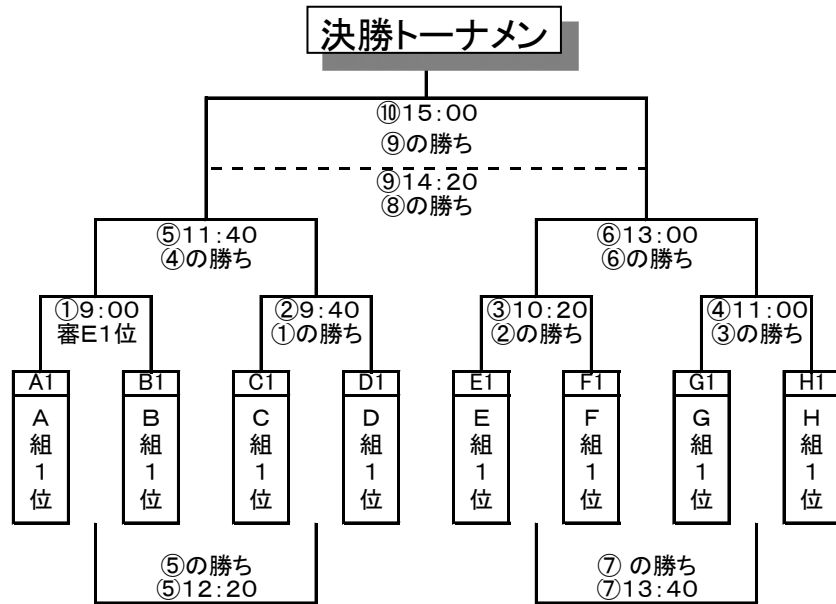

U-12 (8月4日)

ロートフィールドA