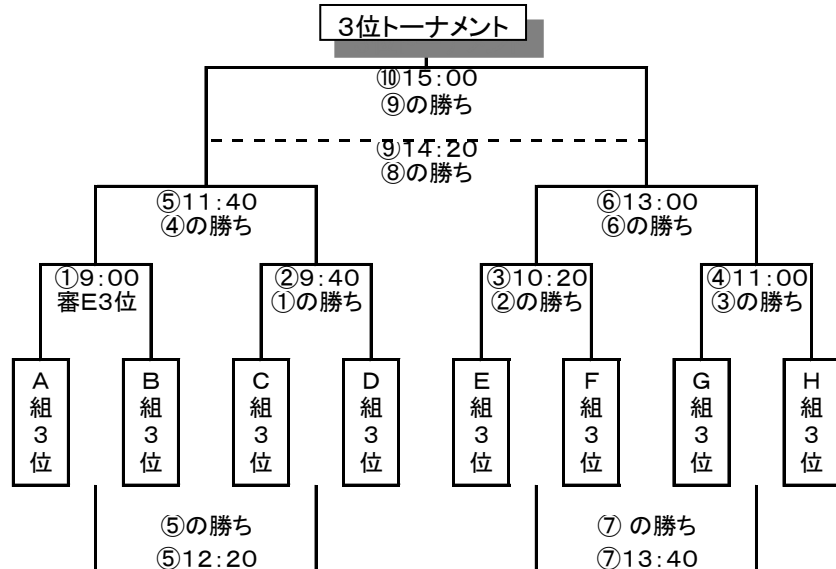

西部生涯会場						川西小会場						
時間	組	組合せ			審判	組	組合せ			審判		
①	10:00	B	六条	-	リオグランデ	HAYAMA	①	L	川西	-	明治	柏田
②	10:40	B	HAYAMA	-	ひじり	リオグランデ	②	L	柏田	-	高市	明治
③	12:00	B	六条	-	HAYAMA	ひじり	③	L	川西	-	柏田	高市
④	12:40	B	リオグランデ	-	ひじり	六条	④	L	明治	-	高市	川西
⑤	13:00	B	六条	-	ひじり	ソステレージャ	⑤	L	川西	-	高市	明治
⑥	13:40	B	リオグランデ	-	HAYAMA	六条	⑥	L	明治	-	柏田	川西

U-12 (8月4日)

ロートフィールドA

ロートフィールドB

平城小G

ロート多目的G

U-10 (8月4日) 15分-5分-15分
都祁Aコート

都祁Bコート