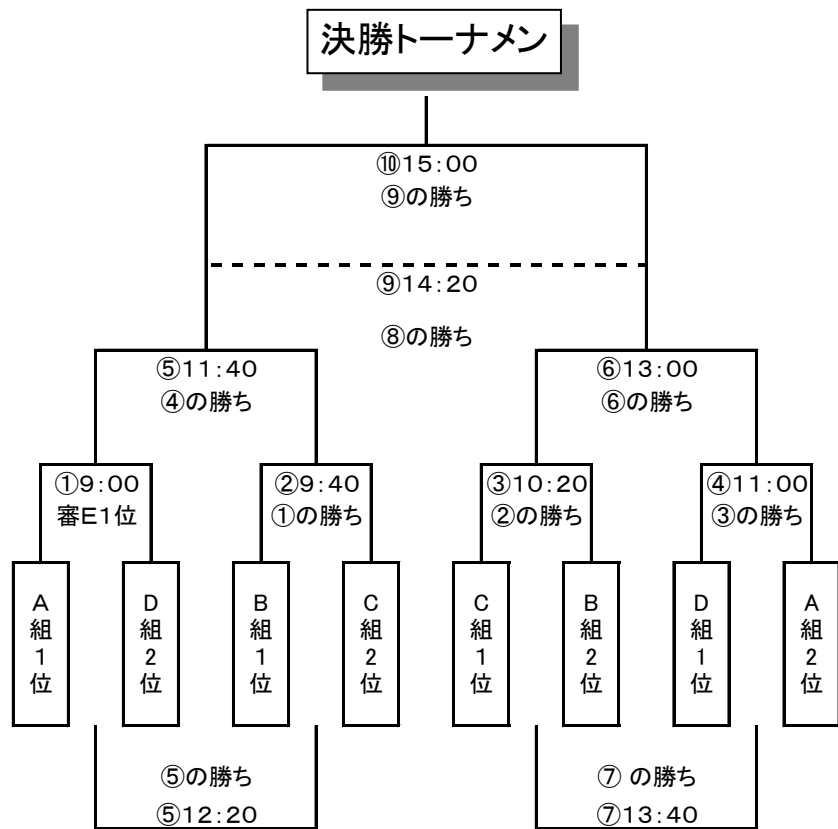

西部生涯会場						川西小会場						
時間	組	組合せ			審判	組	組合せ			審判		
①	10:00	B	六条	-	リオグランデ	HAYAMA	①	L	川西	-	明治	柏田
②	10:40	B	HAYAMA	-	ひじり	リオグランデ	②	L	柏田	-	高市	明治
③	12:00	B	六条	-	HAYAMA	ひじり	③	L	川西	-	柏田	高市
④	12:40	B	リオグランデ	-	ひじり	六条	④	L	明治	-	高市	川西
⑤	13:00	B	六条	-	ひじり	ソステレージャ	⑤	L	川西	-	高市	明治
⑥	13:40	B	リオグランデ	-	HAYAMA	六条	⑥	L	明治	-	柏田	川西

U-12 (8月4日)

ロートフィールドA

ロートフィールドB

平城小G

ロート多目的G

U-10 (8月4日) 15分-5分-15分
都祁Aコート

都祁Bコート