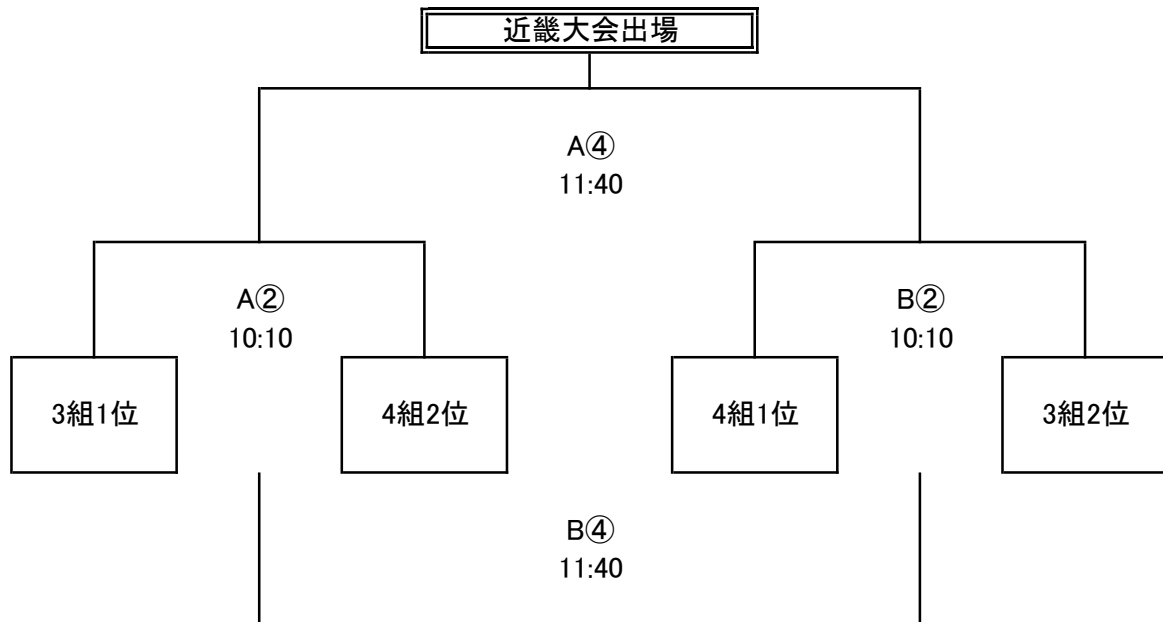

上位トーナメント

フレンドリーマッチ

	1組3位	2組3位	3組3位	勝点	得点	失点	得失差	順位
1組3位		C①	C③					
2組3位	9:30		C⑤					
3組3位	10:50	12:10						

	1組4位	3組4位	4組3位	勝点	得点	失点	得失差	順位
1組4位		C②	C④					
3組4位	10:10		C④⑥					
4組3位	11:30	12:50