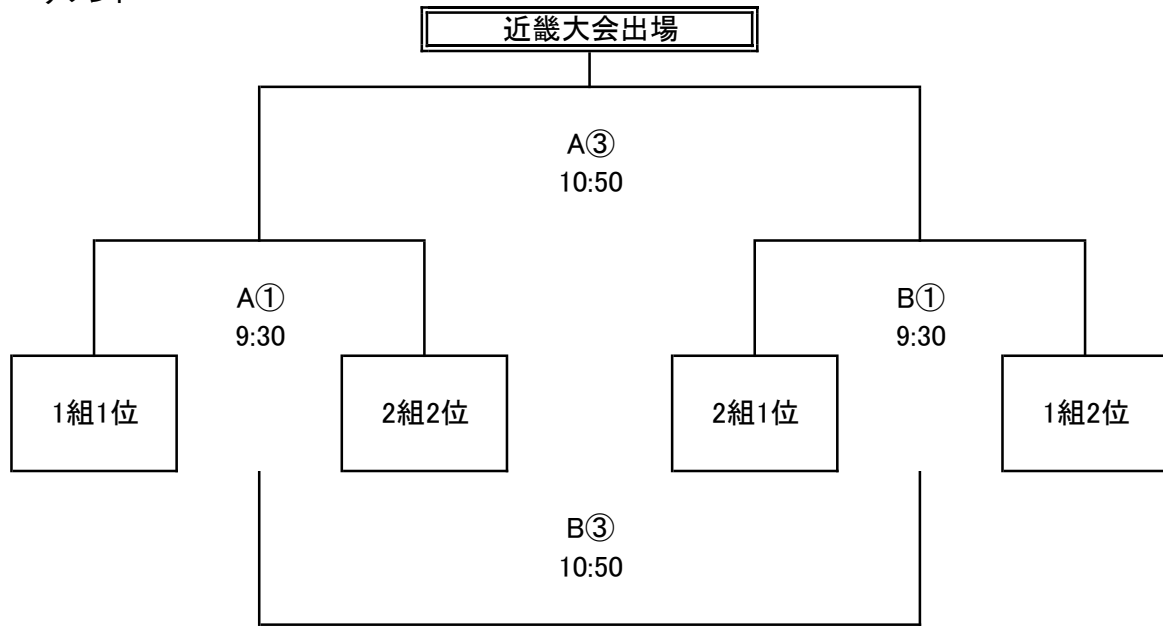

上位トーナメント

フレンドリーマッチ

	1組3位	2組3位	3組3位	勝点	得点	失点	得失差	順位
1組3位		C①	C③					
2組3位	9:30		C⑤					
3組3位	10:50	12:10						

	1組4位	3組4位	4組3位	勝点	得点	失点	得失差	順位
1組4位		C②	C④					
3組4位	10:10		C④⑥					
4組3位	11:30	12:50