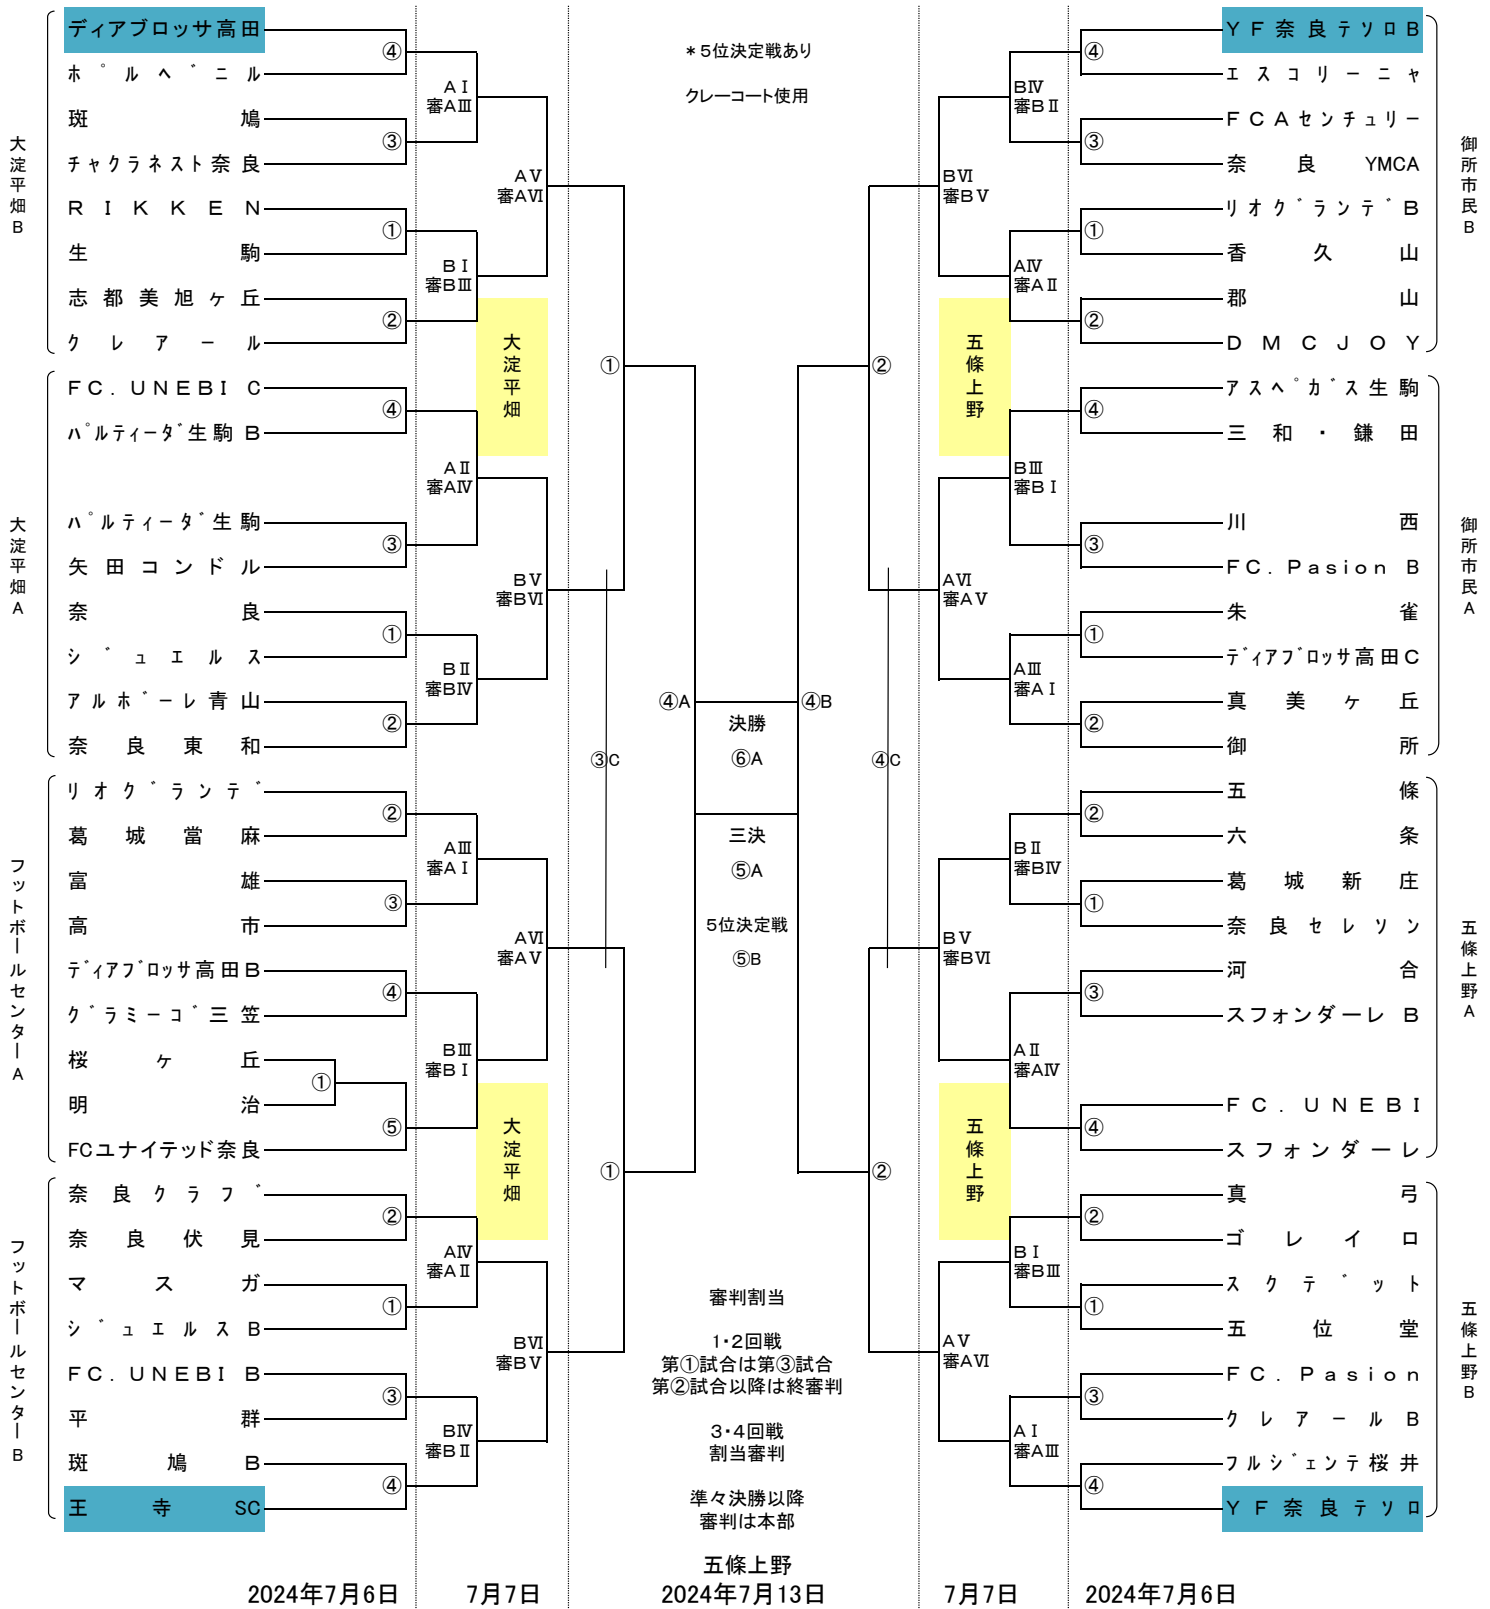

# 井上地所チャレンジカップ

第46回奈良県小学生サッカー大会  
兼 KSFA第48回U-12関西サッカー大会奈良県予選

試合開始時間 大会1日目 ① 10:00 ② 11:00 ③ 12:00 ④ 13:00 ⑤ 14:00  
但し、準決勝より 大会2日目 I 9:30 II 10:20 III 11:10 IV 12:00 V 14:00 VI 15:00  
(15分-5分-15分) 大会3日目 ①AB 10:00 ②AB 10:50 ③C 11:30 ④ABC 12:20 ⑤AB 13:40 ⑥A 14:20