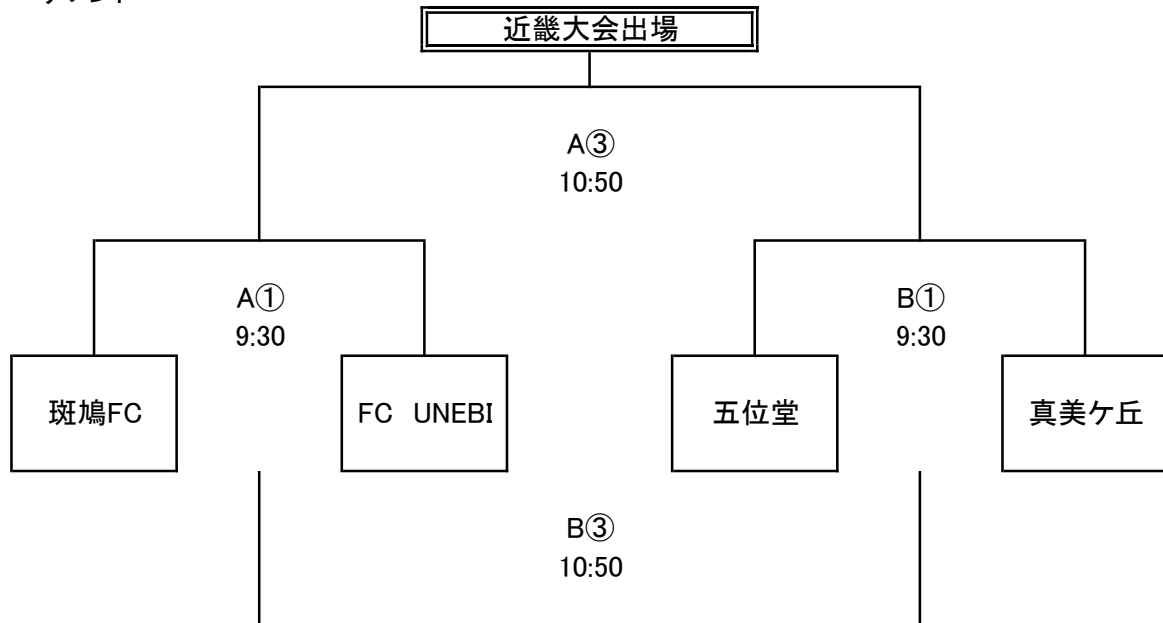

上位トーナメント

フレンドリーマッチ

	葛城新庄	広陵町	五條FC	勝点	得点	失点	得失差	順位
葛城新庄		C①	C③					
広陵町	9:30		C⑤					
五條FC	10:50	12:10						

	川西FC	葛城當麻FC	鎌田	勝点	得点	失点	得失差	順位
川西FC		C②	C④					
葛城當麻FC	10:10		C④⑥					
鎌田	11:30	12:50