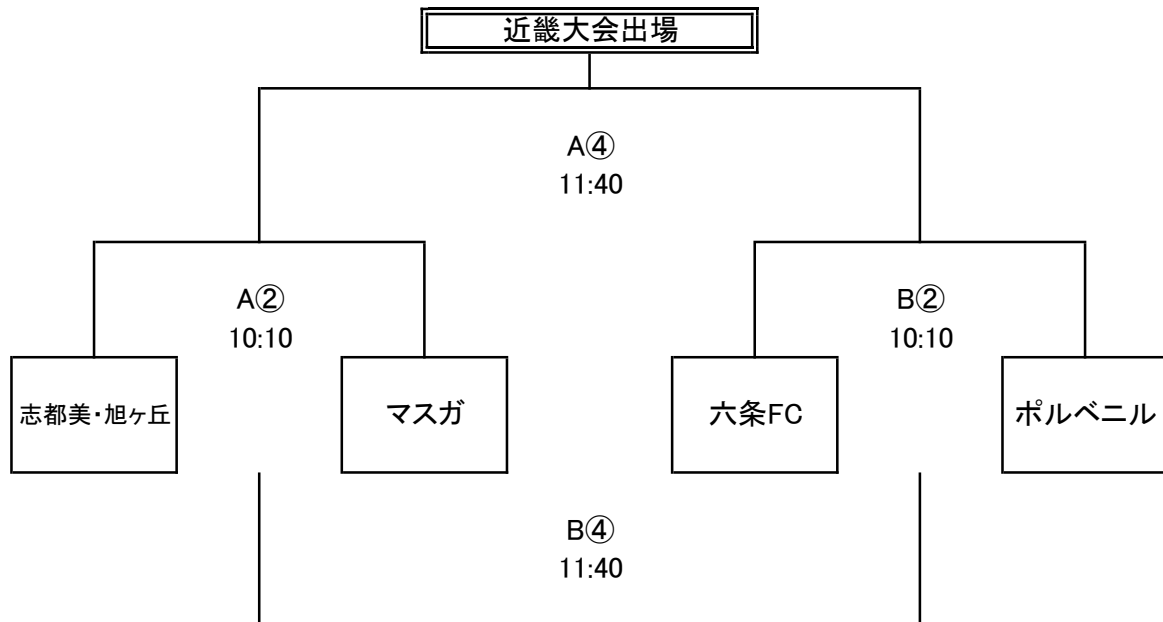

上位トーナメント

フレンドリーマッチ

	葛城新庄	広陵町	五條FC	勝点	得点	失点	得失差	順位
葛城新庄		C①	C③					
広陵町	9:30		C⑤					
五條FC	10:50	12:10						

	川西FC	葛城當麻FC	鎌田	勝点	得点	失点	得失差	順位
川西FC		C②	C④					
葛城當麻FC	10:10		C④⑥					
鎌田	11:30	12:50