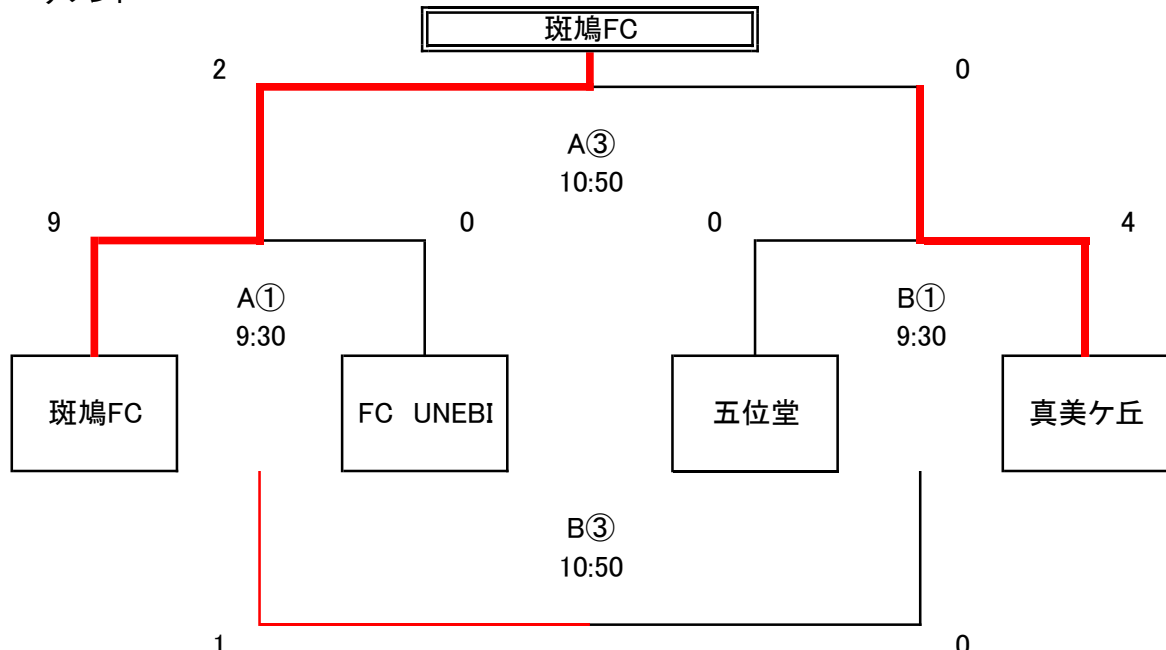

上位トーナメント

フレンドリーマッチ

	葛城新庄	広陵町	五條FC	勝点	得点	失点	得失差	順位
葛城新庄		○ 3 - 1	● 1 - 3	3	4	4	0	2
広陵町	● 1 - 3		● 0 - 1	0	1	4	△ 3	3
五條FC	○ 3 - 1	○ 1 - 0		6	4	1	3	1

	川西FC	葛城當麻FC	鎌田	勝点	得点	失点	得失差	順位
川西FC		○ 1 - 0	△ 0 - 0	4	1	0	1	2
葛城當麻FC	● 0 - 1		● 0 - 3	0	0	4	△ 4	3
鎌田	△ 0 - 0	○ 3 - 0		4	3	0	3	1