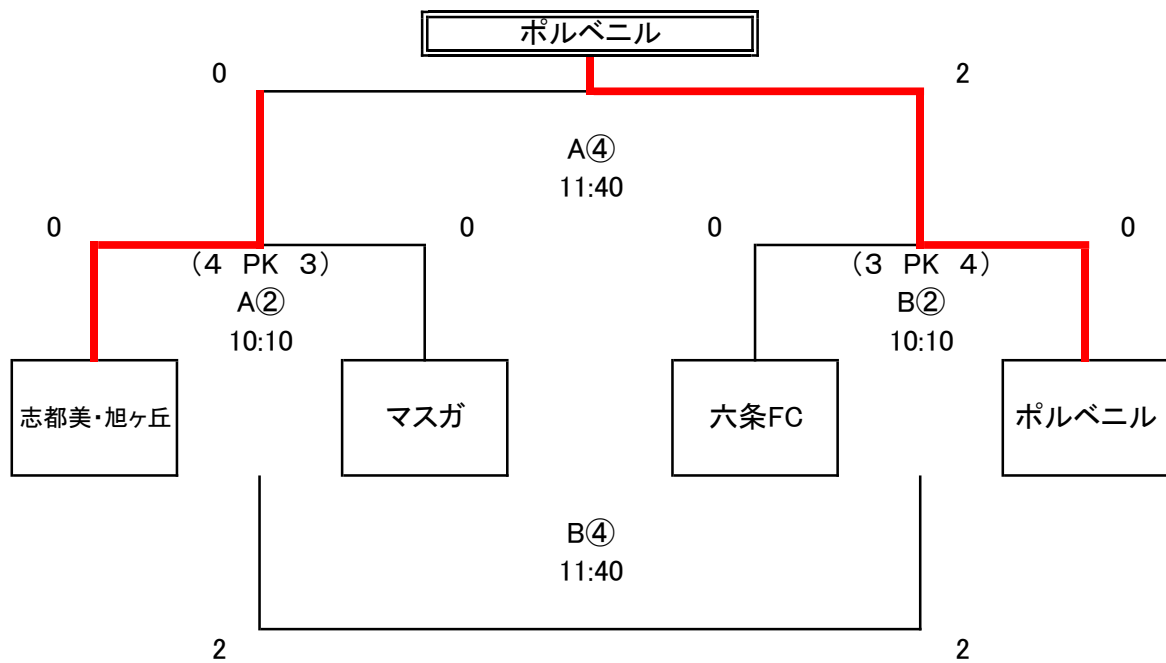

上位トーナメント

フレンドリーマッチ

	葛城新庄	広陵町	五條FC	勝点	得点	失点	得失差	順位
葛城新庄		○ 3 - 1	● 1 - 3	3	4	4	0	2
広陵町	● 1 - 3		● 0 - 1	0	1	4	△ 3	3
五條FC	○ 3 - 1	○ 1 - 0		6	4	1	3	1

	川西FC	葛城當麻FC	鎌田	勝点	得点	失点	得失差	順位
川西FC		○ 1 - 0	△ 0 - 0	4	1	0	1	2
葛城當麻FC	● 0 - 1		● 0 - 3	0	0	4	△ 4	3
鎌田	△ 0 - 0	○ 3 - 0		4	3	0	3	1