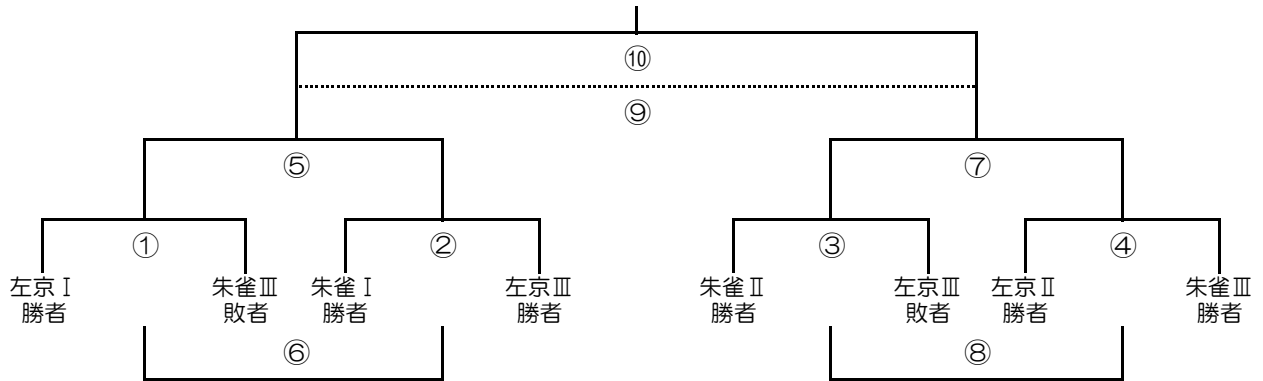

左京会場（Dブロック）

	京都田辺B	奈良伏見	上牧	勝点	得点	失点	得失点	順位
京都田辺B	☆							
奈良伏見		☆						
上牧			☆					

試合時間	朱雀会場			審判	左京会場			審判
9:30 ~ 10:05	富野	vs	アホーレ	朱雀 京都リノ	京都田辺A	vs	六条	京都田辺B 奈良伏見
10:10 ~ 10:45	朱雀	vs	京都リノ	富野 高の原	京都田辺B	vs	奈良伏見	京都田辺A 山田荘
10:50 ~ 11:25	富野	vs	高の原	朱雀 ハルティダ	京都田辺A	vs	山田荘	京都田辺B 上牧
11:30 ~ 12:05	朱雀	vs	ハルティダ	アホーレ 高の原	京都田辺B	vs	上牧	六条 山田荘
12:10 ~ 12:45	アホーレ	vs	高の原	京都リノ ハルティダ	六条	vs	山田荘	奈良伏見 上牧
12:50 ~ 13:25	京都リノ	vs	ハルティダ	富野 アホーレ	奈良伏見	vs	上牧	京都田辺A 六条
I戦（上位進出戦） 14:00 ~ 14:35	A-2位	vs	B-3位	A-1位 B-1位	C-2位	vs	D-3位	C-1位 D-1位
II戦（上位進出戦） 14:40 ~ 15:15	A-3位	vs	B-2位	A-2位 B-3位	C-3位	vs	D-2位	C-2位 D-3位
III戦（順位決定戦） 15:20 ~ 15:55	A-1位	vs	B-1位	A-3位 B-2位	C-1位	vs	D-1位	C-3位 D-2位

※ 審判は、割り当てのとおりでお願いします。（主審・副審は、双方で調整してください。）
 なお、審判員養成のため本部で副審（初心者）を行う場合があります。
 また、引率スタッフが少ないため審判ができない場合は、各会場本部までご連絡ください。

第二日目 朱雀カップ（決勝トーナメント）

優勝 :	優秀選手 :	
準優勝 :	// :	
第3位 :	// :	
第4位 :	// :	

試合時間	組み合わせ	審判	
① 9:30 ~ 10:05	左京Ⅰ勝者 v s 朱雀Ⅲ敗者	本部	※ 朱雀会場で行います。 試合時間は、15分-5分-15分です。 審判は、第1試合は本部で実施しますが、第2試合以降は割り当てのとおりでお願いします。（主審・副審は双方で調整してください。） なお、引率スタッフが少ないため審判ができない場合は、本部までご連絡ください。 決勝戦終了後、直ちに表彰式を行います。
② 10:10 ~ 10:45	朱雀Ⅰ勝者 v s 左京Ⅲ勝者	左京Ⅰ勝者 朱雀Ⅲ敗者	
③ 10:50 ~ 11:25	朱雀Ⅱ勝者 v s 左京Ⅲ敗者	朱雀Ⅰ勝者 左京Ⅲ勝者	
④ 11:30 ~ 12:05	左京Ⅱ勝者 v s 朱雀Ⅲ勝者	朱雀Ⅱ勝者 左京Ⅲ敗者	
⑤ 12:10 ~ 12:45	①の勝 v s ②の勝	左京Ⅱ勝者 朱雀Ⅲ勝者	
⑥ 12:50 ~ 13:25	①の負 v s ②の負	⑤の勝 ⑤の負	
⑦ 13:30 ~ 14:05	③の勝 v s ④の勝	⑥の勝 ⑥の負	
⑧ 14:10 ~ 14:45	③の負 v s ④の負	⑦の勝 ⑦の負	
⑨ 14:50 ~ 15:25	⑤の負 v s ⑦の負	⑧の勝 ⑧の負	
⑩ 15:30 ~ 16:10	⑤の勝 v s ⑦の勝	⑧の勝 ⑧の負	