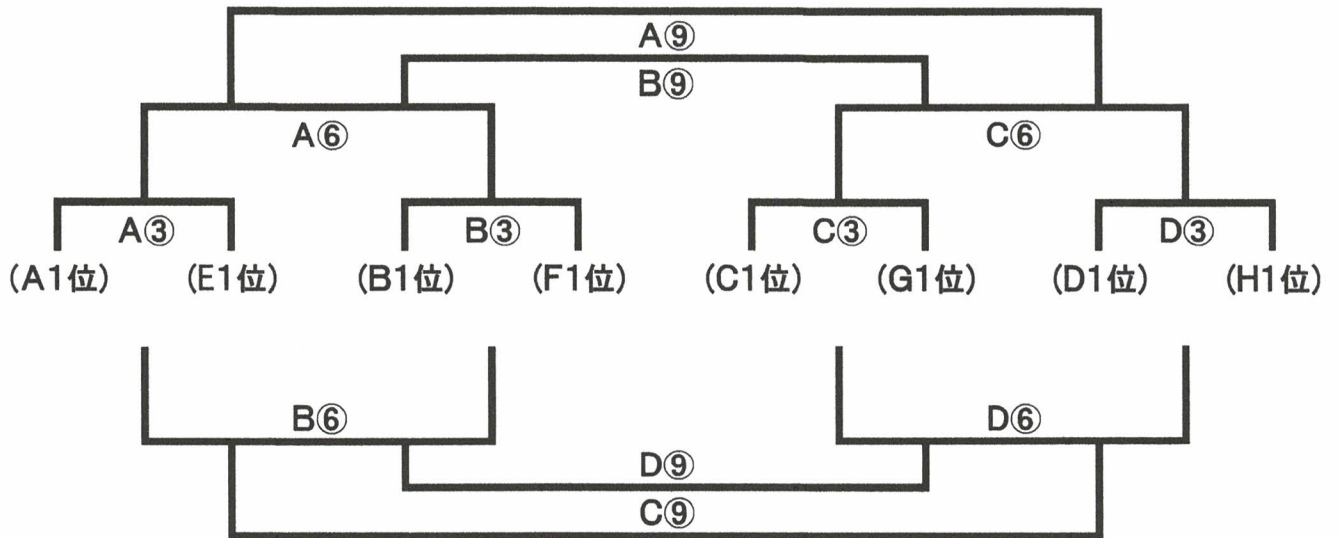

ほっかほっか亭スマイルcup 決勝トーナメント