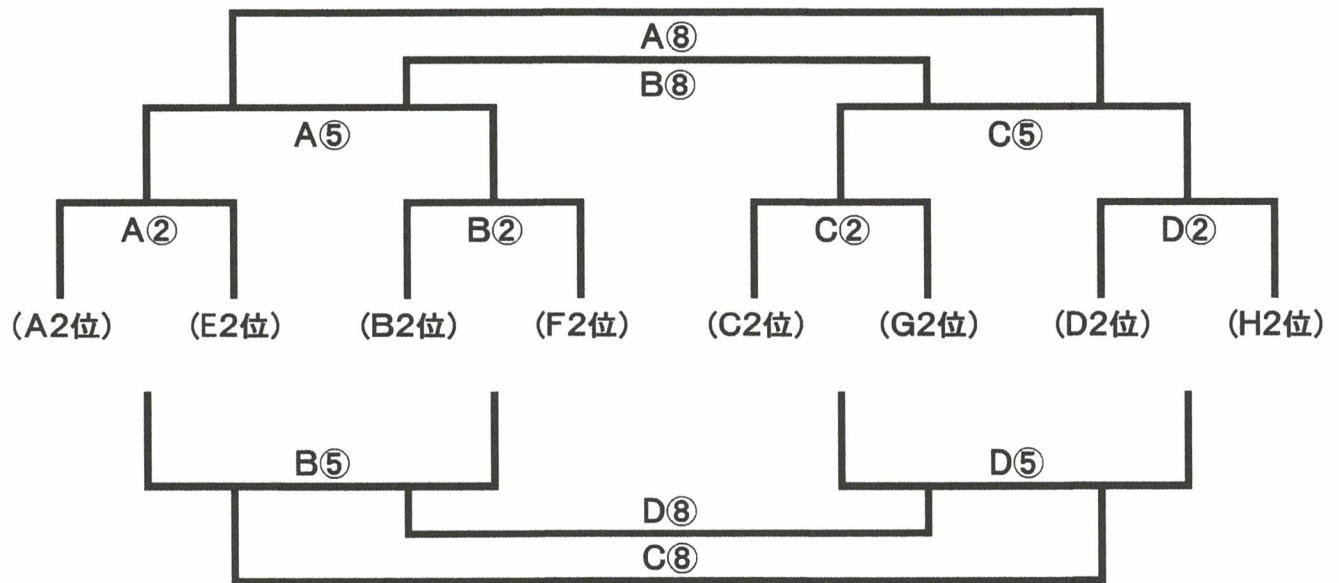

ほっかほっか亭スマイルcup 決勝トーナメント

2位トーナメント

大和高原カップ (3位トーナメント)