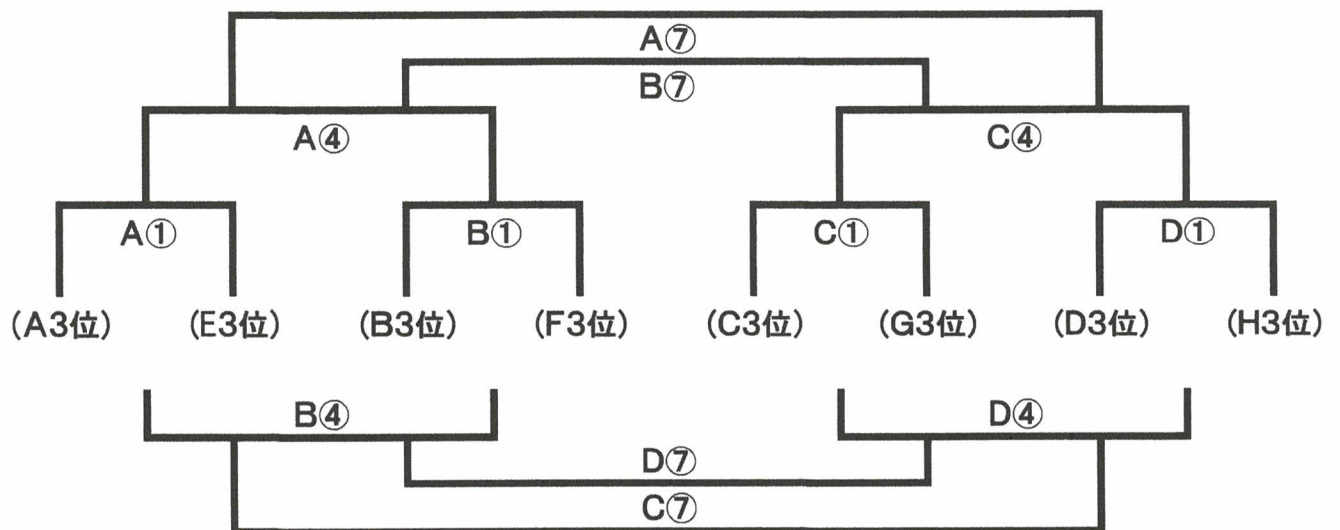

ほっかほっか亭スマイルcup 決勝トーナメント

2位トーナメント

大和高原カップ (3位トーナメント)

大会2日目タイムスケジュール

○第一人工芝フィールド

	時間		Aコート			審判		Bコート			審判		
		8:00	TM	真美ヶ丘		TM	相互	TM	グラシオンU12		TM	相互	
①	9:00	A3位		vs		B3位	A2位	C3位		vs		D3位	C2位
②	9:40	A2位		vs		B2位	①負け	C2位		vs		D2位	①負け
③	10:20	A1位		vs		B1位	B2位	C1位		vs		D1位	D2位
④	11:00	A①勝		vs		B①勝	③負け	A①負		vs		B①負	③負け
⑤	11:40	A②勝		vs		B②勝	④負け	A②負		vs		B②負	④負け
⑥	12:20	A③勝		vs		B③勝	⑤負け	A③負		vs		B③負	⑤負け
⑦	1:00	3位トーナメント決勝					⑥負け	3位トーナメント3位決定戦					⑥負け
⑧	1:40	2位トーナメント決勝					⑦負け	2位トーナメント3位決定戦					⑦負け
⑨	2:20	優勝決定戦					⑧負け	3位決定戦					⑧負け